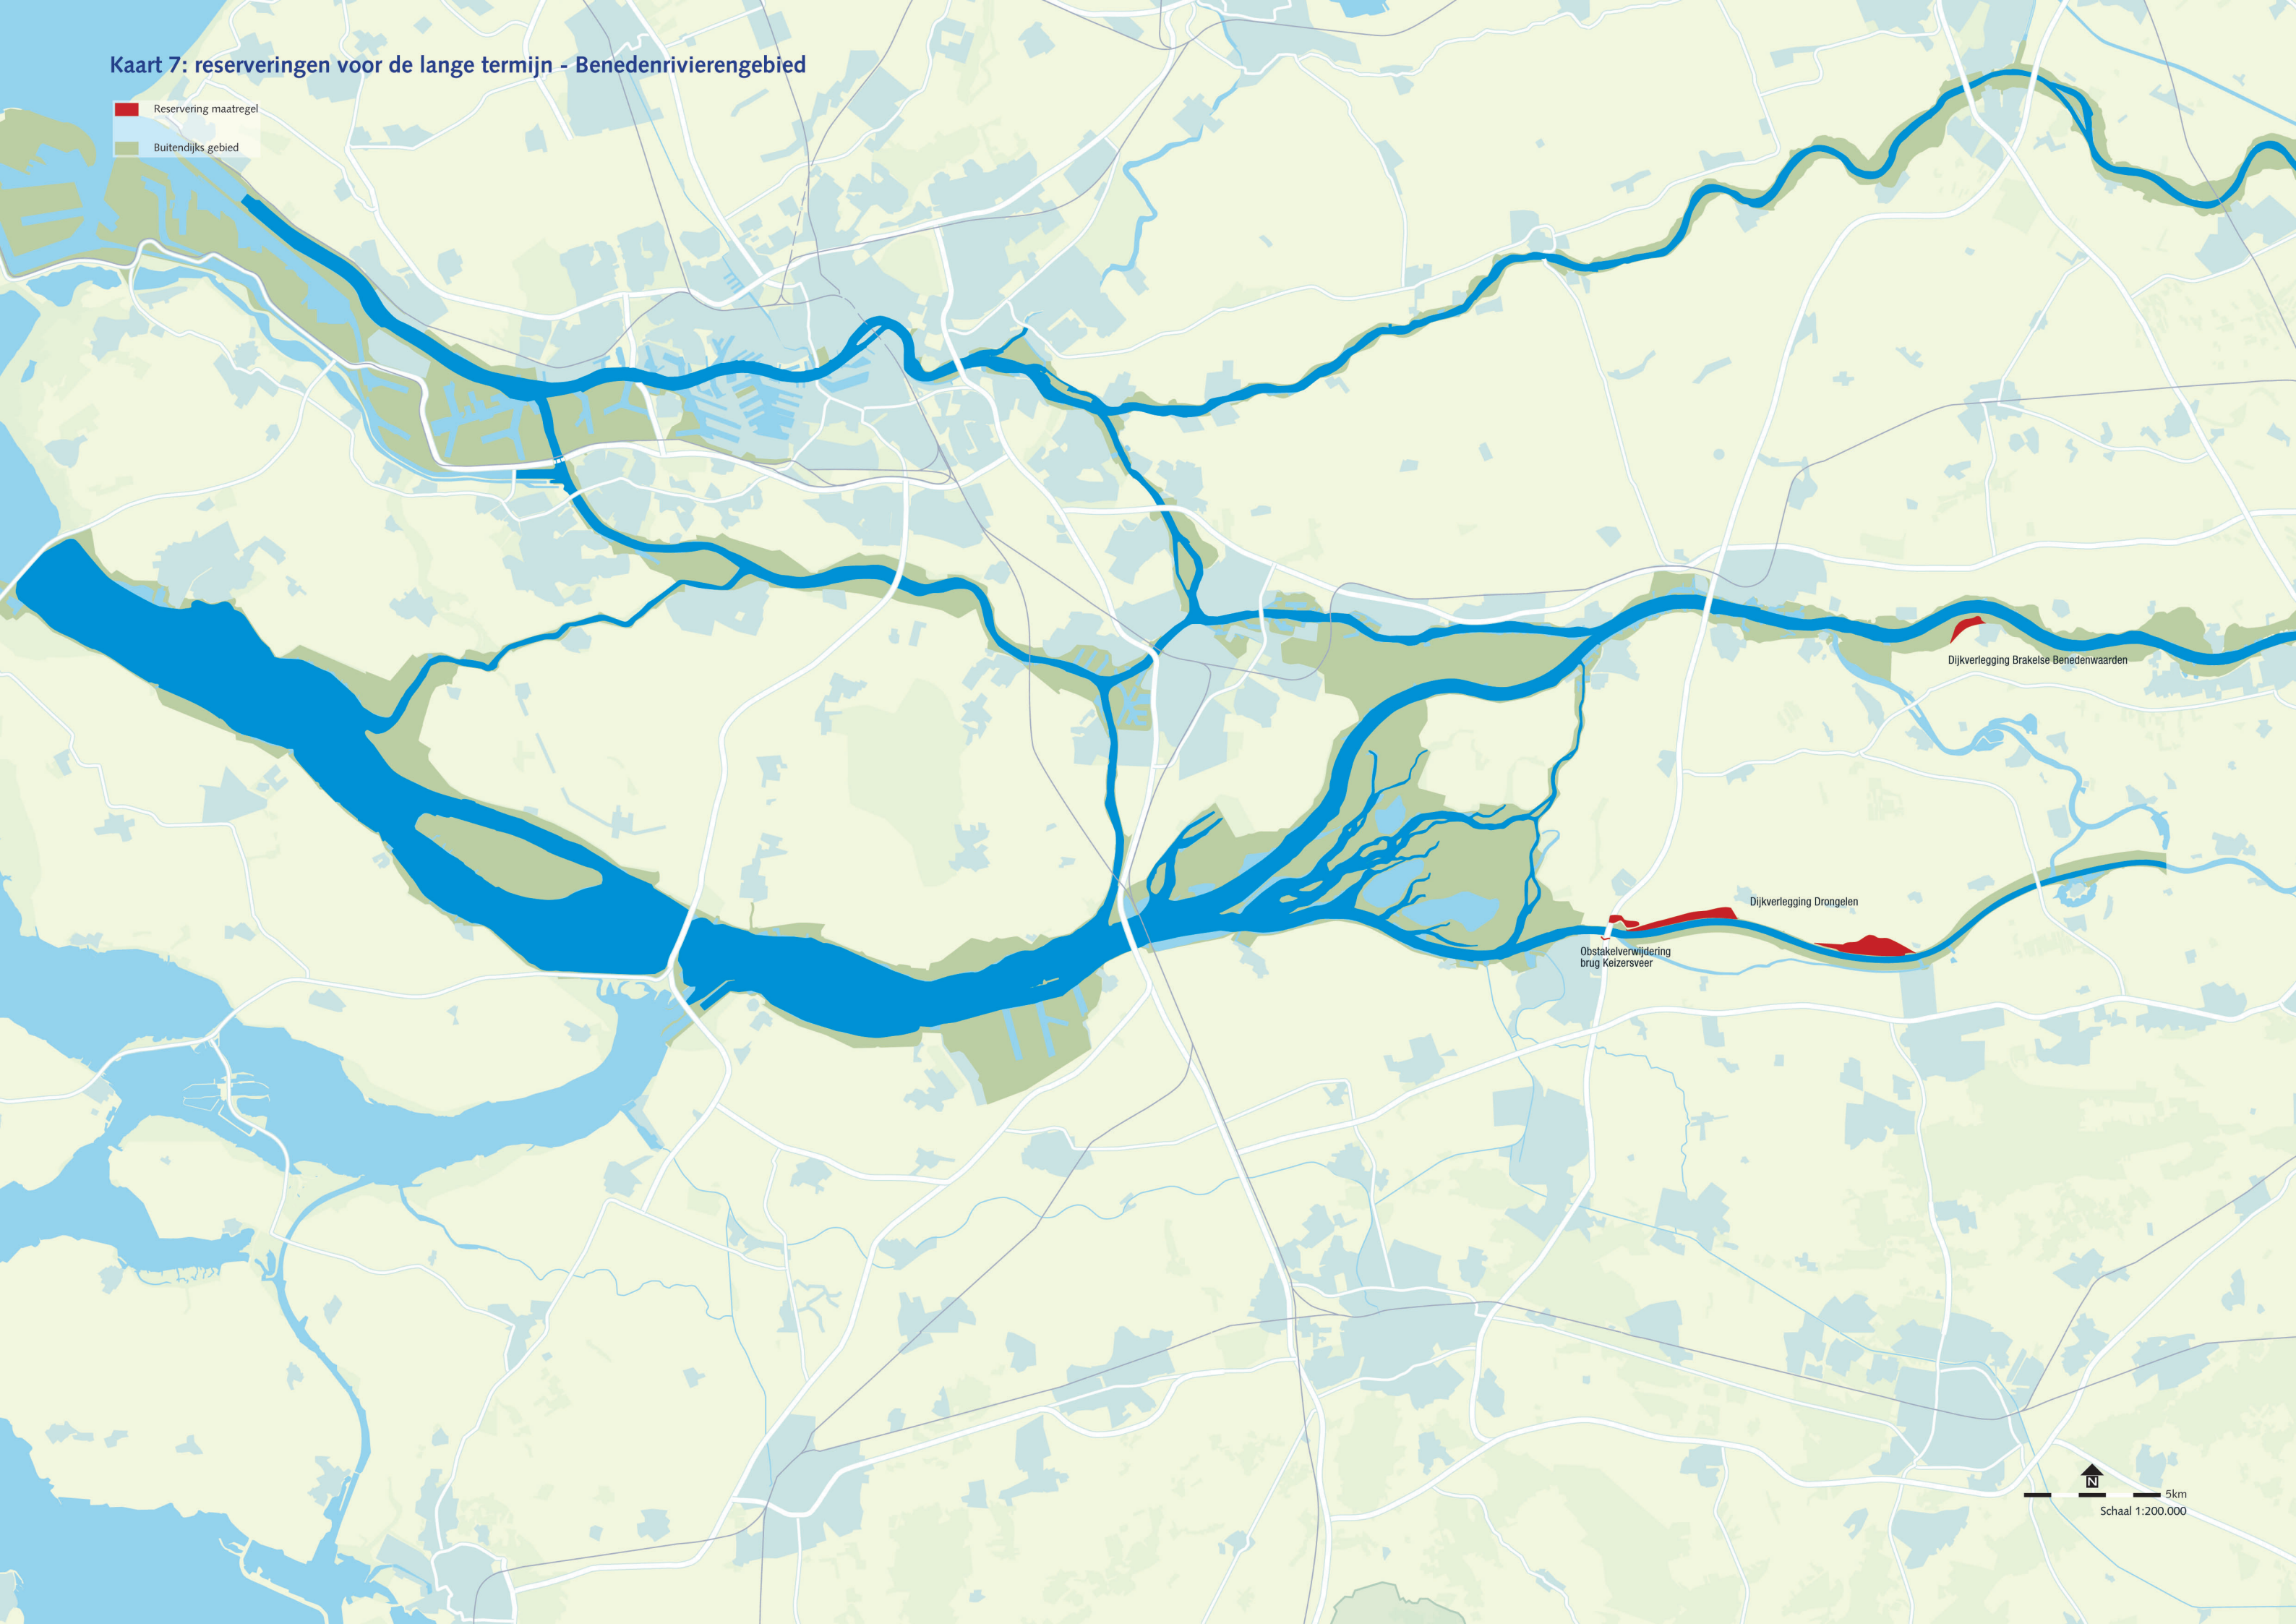

# Kaart 7: reserveringen voor de lange termijn - Benedenriviereengebied

- Reservering maatregel
- Buitendijks gebied

Dijkverlegging Brakelse Benedenwaarden

Dijkverlegging Drongelen

Obstakelverwijdering  
brug Keizersveer

5km

Schaal 1:200.000