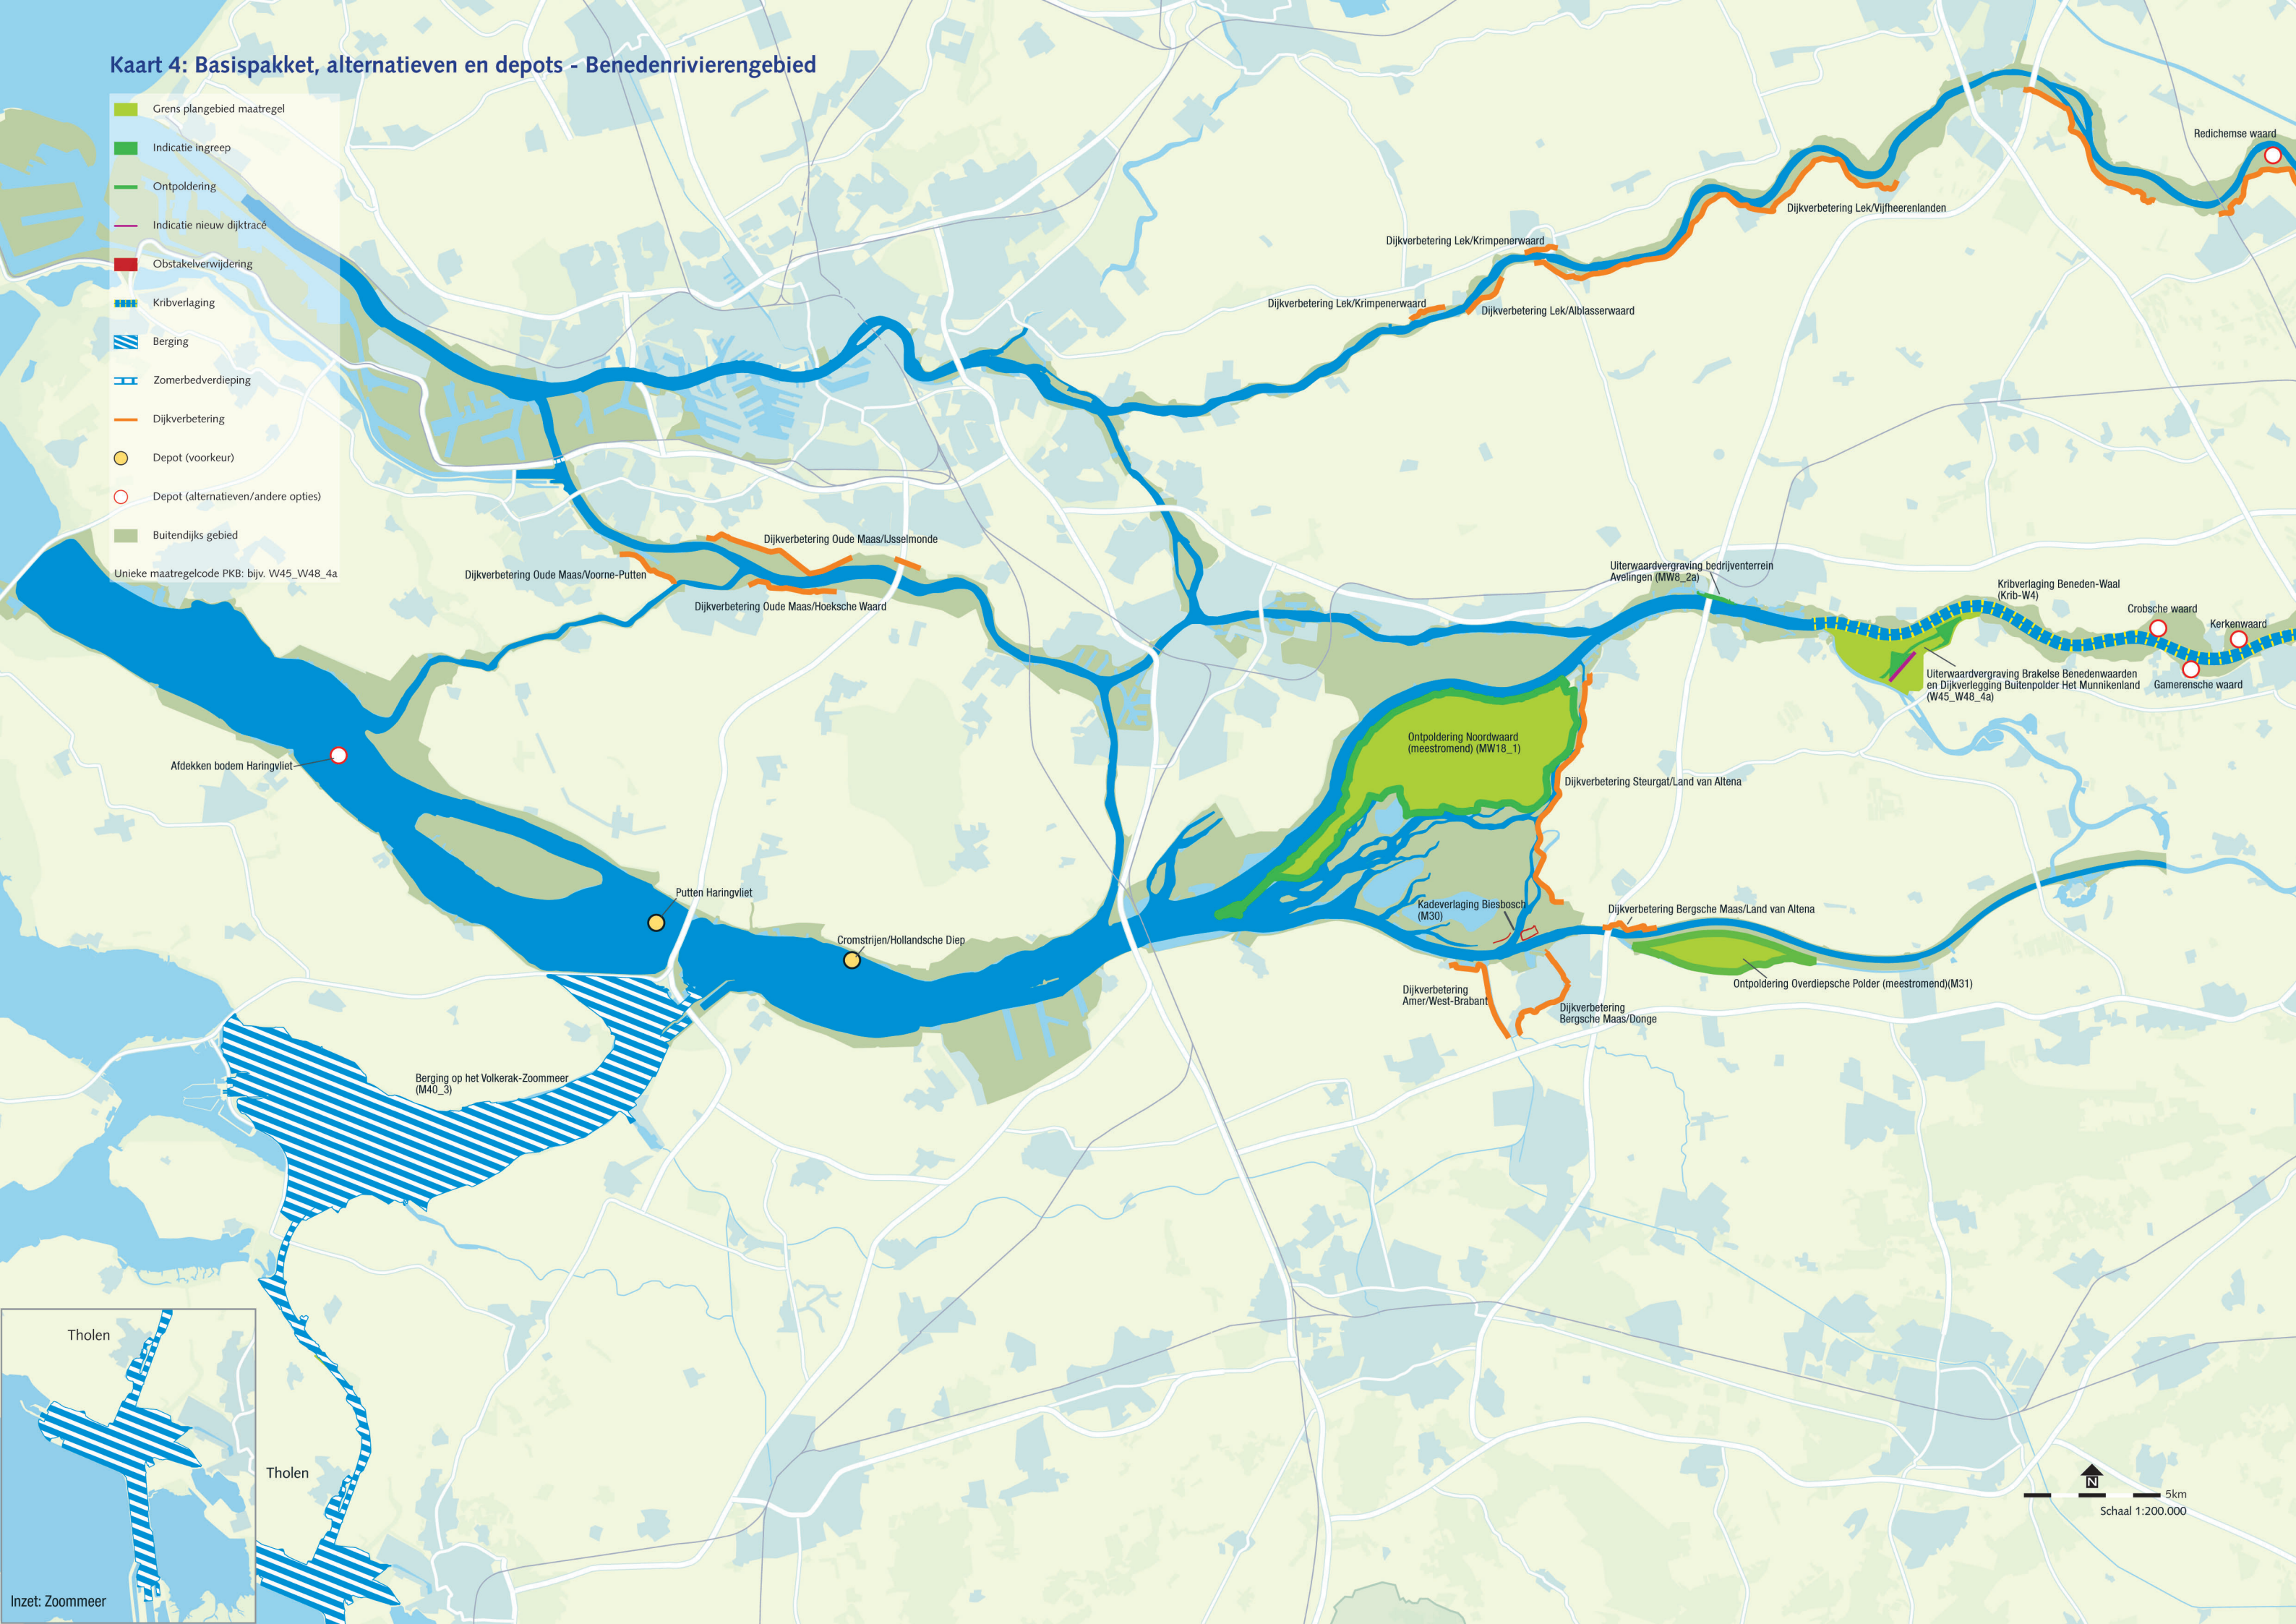

# Kaart 4: Basispakket, alternatieven en depots - Benedenrivierengebied

- Grens plangebied maatregel
  - Indicatie ingreep
  - Ontpoldering
  - Indicatie nieuw dijkracé
  - Obstacleverwijdering
  - Kribverlaging
  - Berging
  - Zomerbedverdieping
  - Dijkverbetering
  - Depot (voorkeur)
  - Depot (alternatieven/andere opties)
  - Buitendijks gebied
- Unieke maatregelcode PKB: bijv. W45\_W48\_4a

N  
 5km  
 Schaal 1:200.000