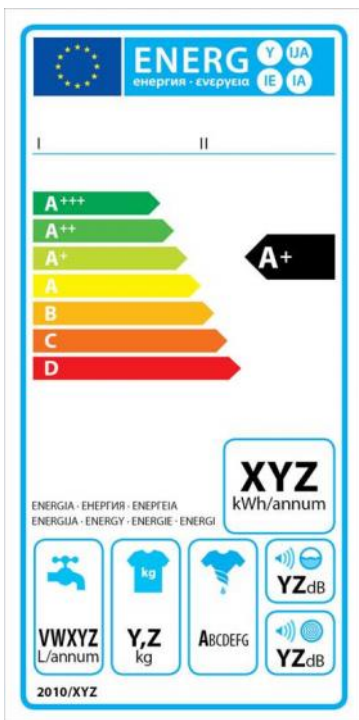

Bijlage behorende bij de nota naar aanleiding van het verslag op het wetsvoorstel houdende wijziging van de Wet implementatie EG-richtlijnen energie-efficiëntie

### Label voor wasmachines