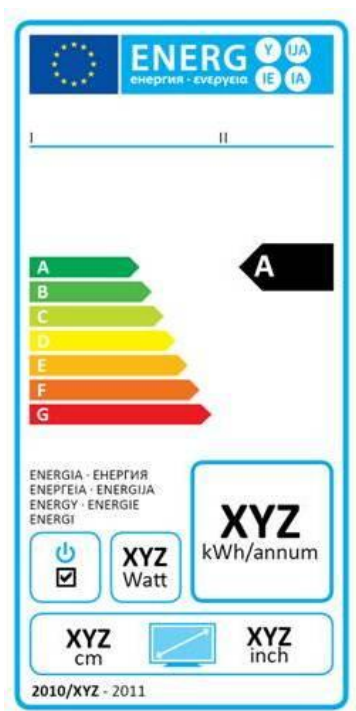

Bijlage behorende bij de nota naar aanleiding van het verslag op het wetsvoorstel houdende wijziging van de Wet implementatie EG-richtlijnen energie-efficiëntie

### Label voor wasmachines

### Label voor televisies

Label voor koelvriesapparaat