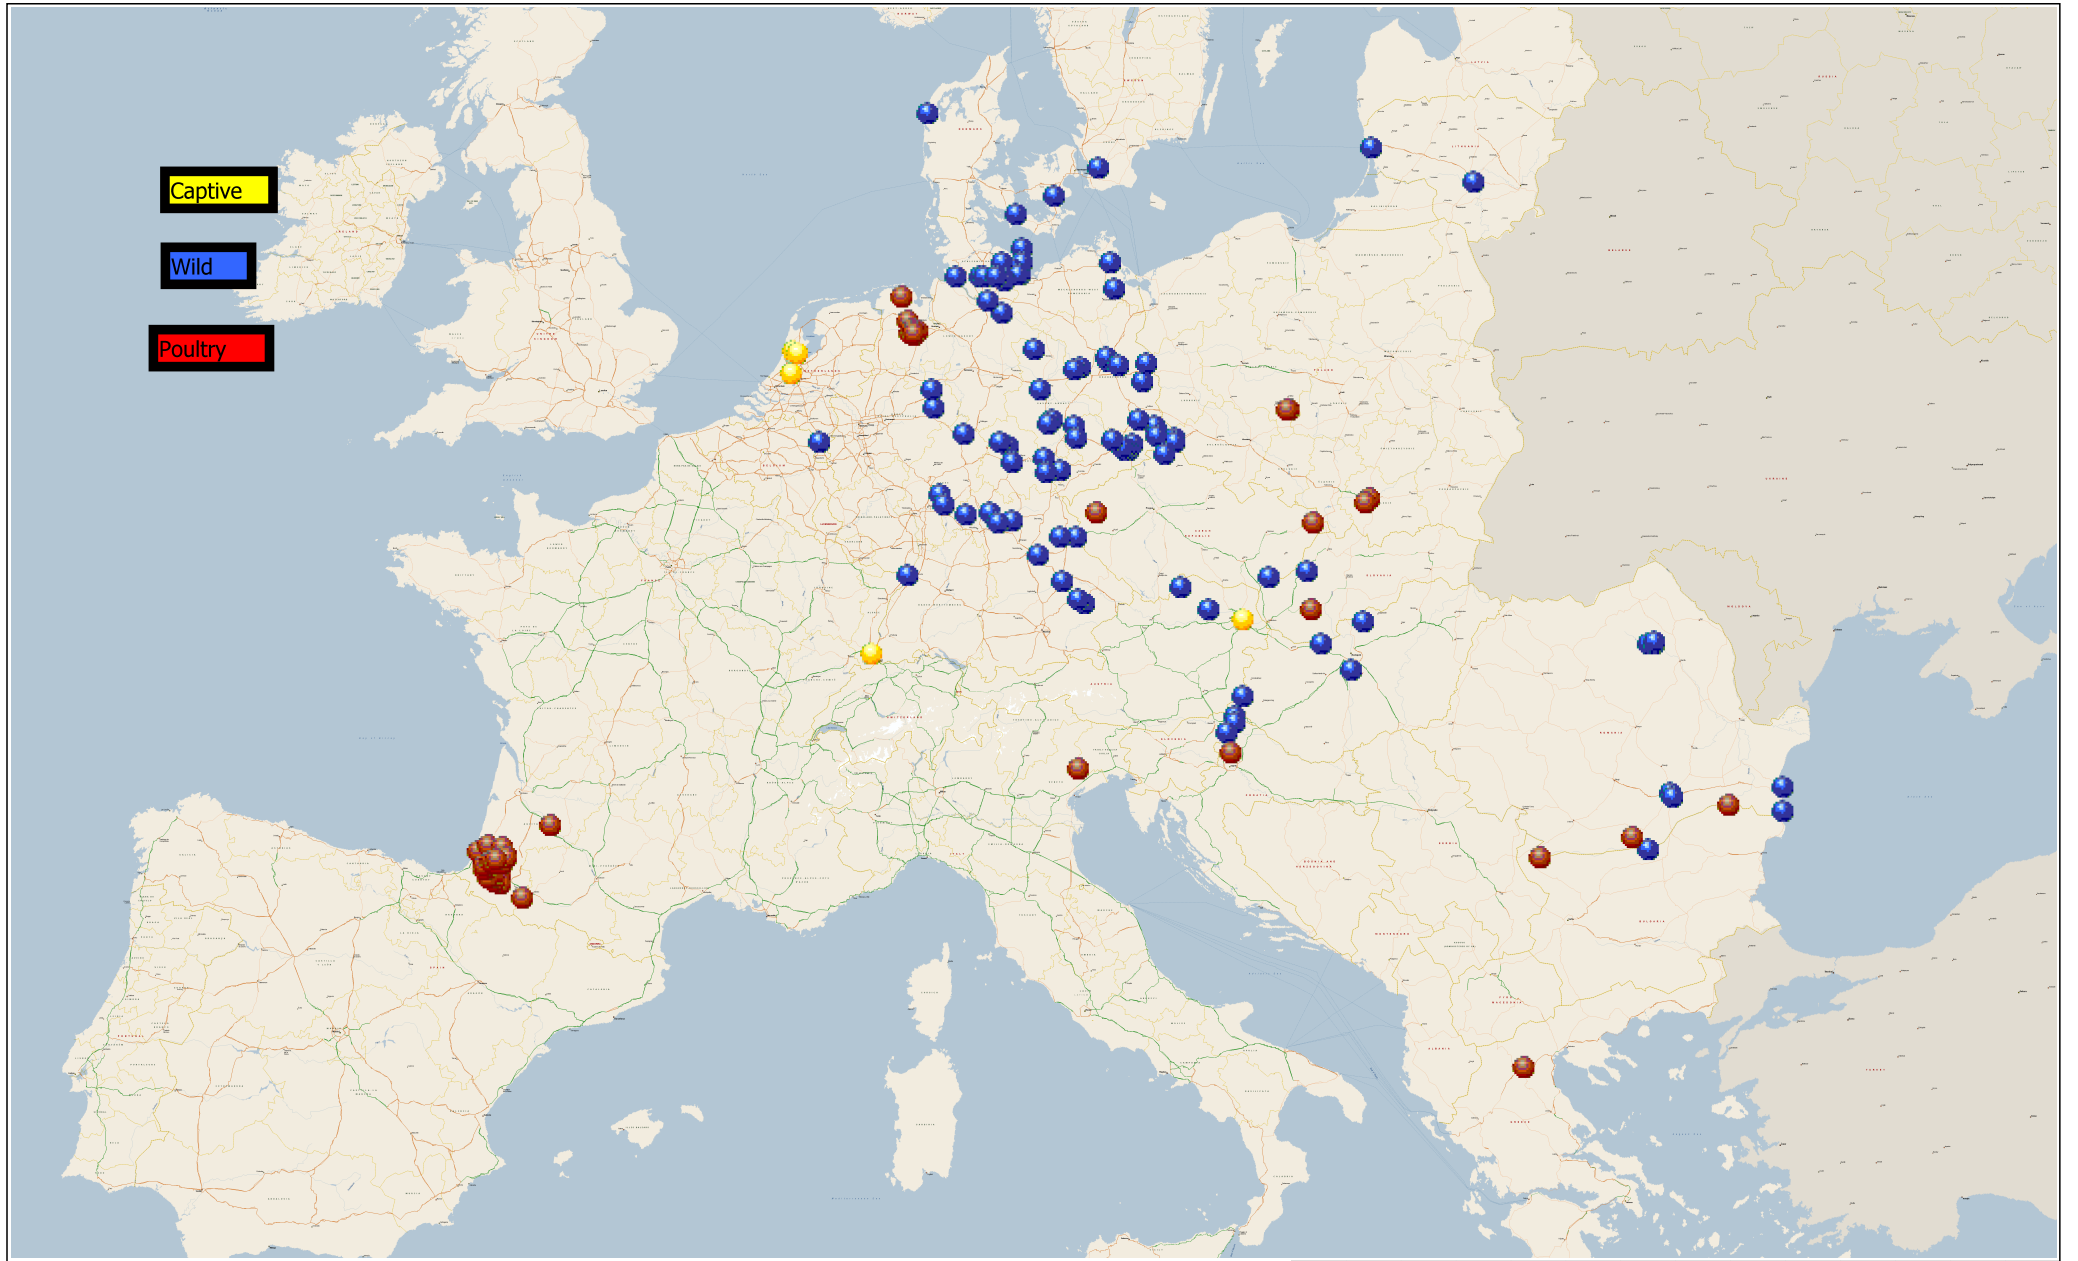

ADNS Meldingen HPAI 7-03 tm 28-03-2017

0 km 200 400 600 800 1000 1200 1400