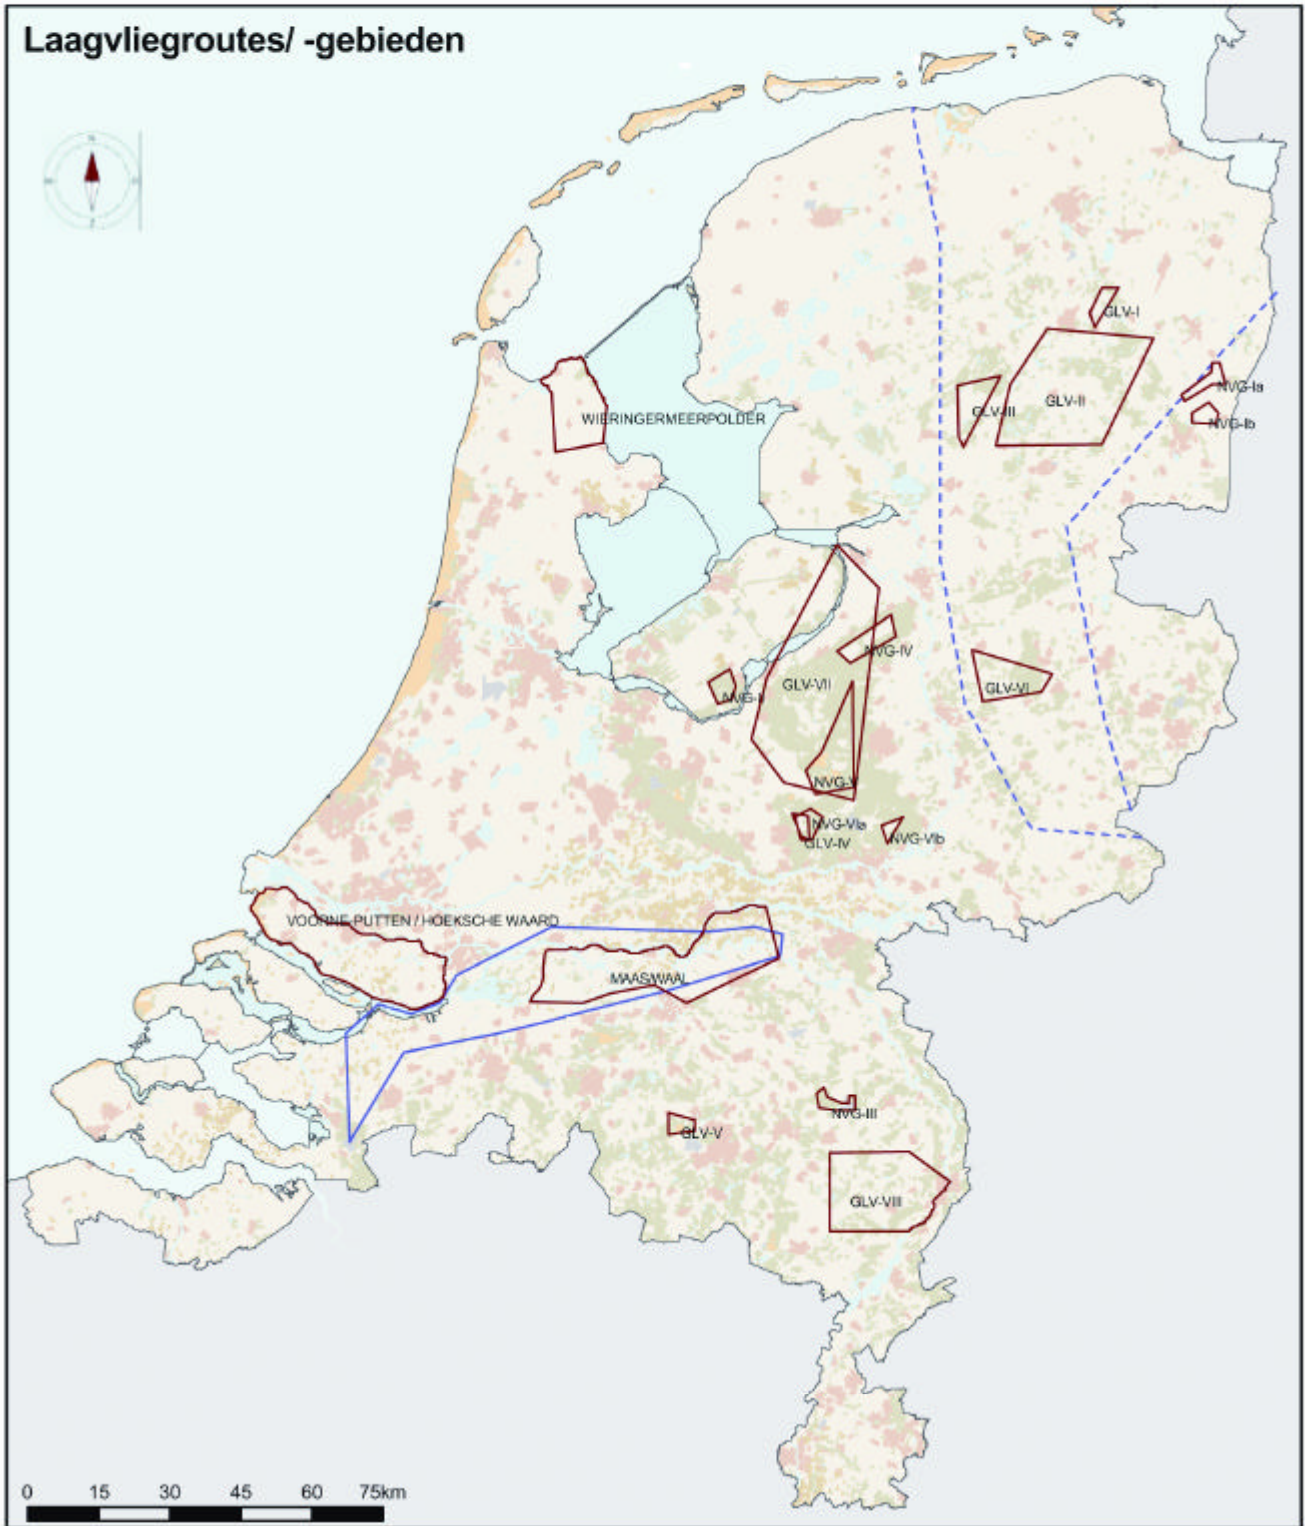

# Laagvliegroutes/ -gebieden

- laagvliegroutes straaljagers
- laagvliegroutes helikopter en propel
- laagvlieggebied
- MAASWAAL naam van laagvlieggebied

Ondergrond: delen van TOP250 vector  
 (c) 2000 Topografische Dienst Nederland, Emmen