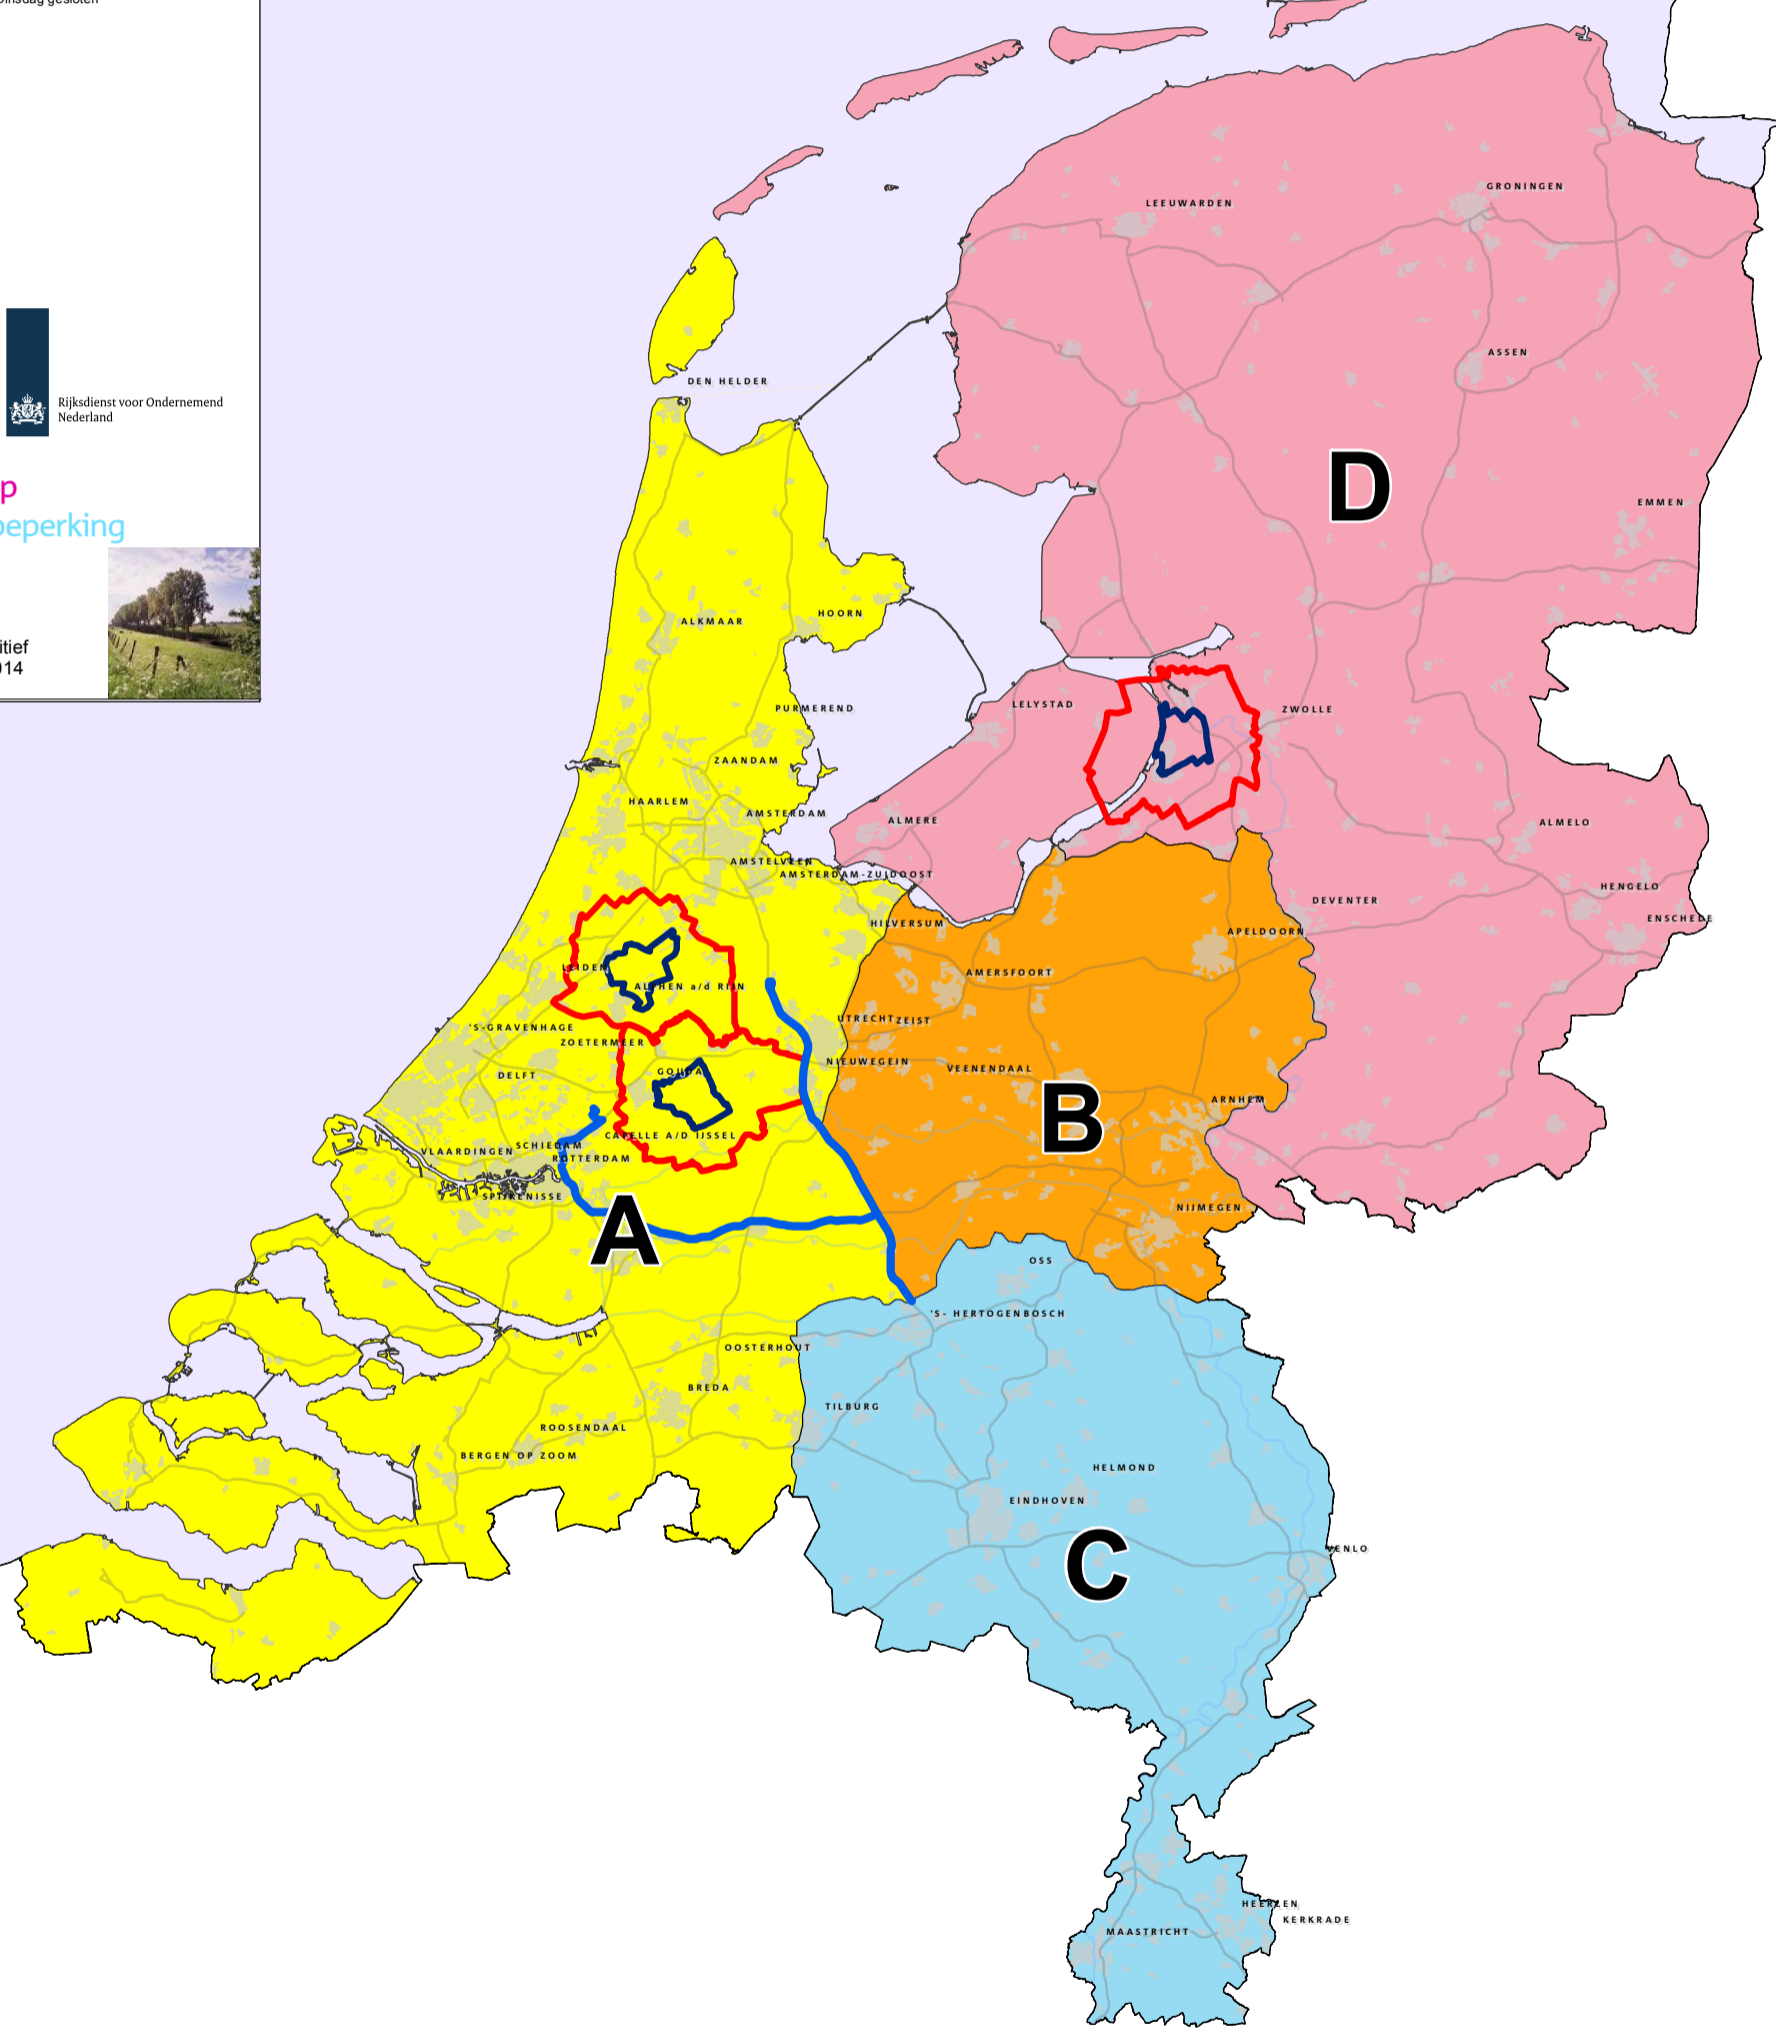

Regionalisatie AI  
(Vogelgriep)

- 3 km gebied
- 10km gebied

Corridor

Openingsdagen en tijden  
Maandag; 00.00 - 23.59  
Woensdag; 00.00 - 23.59  
Donderdag; 00.00 - 23.59  
Vrijdag; 00.00 - 23.59  
Zaterdag; 00.00 - 23.59  
Zondag en Dinsdag gesloten

Vogelgriep  
Vervoersbeperking

versie: 1.0 definitief  
datum: 25-11-2014

Bron:

© Auteursrechten- en databankrechten:  
Topografische Dienst Kadaster, 2012

RVO: Analyse, Selectie en Beschikbaarstellen, Assen