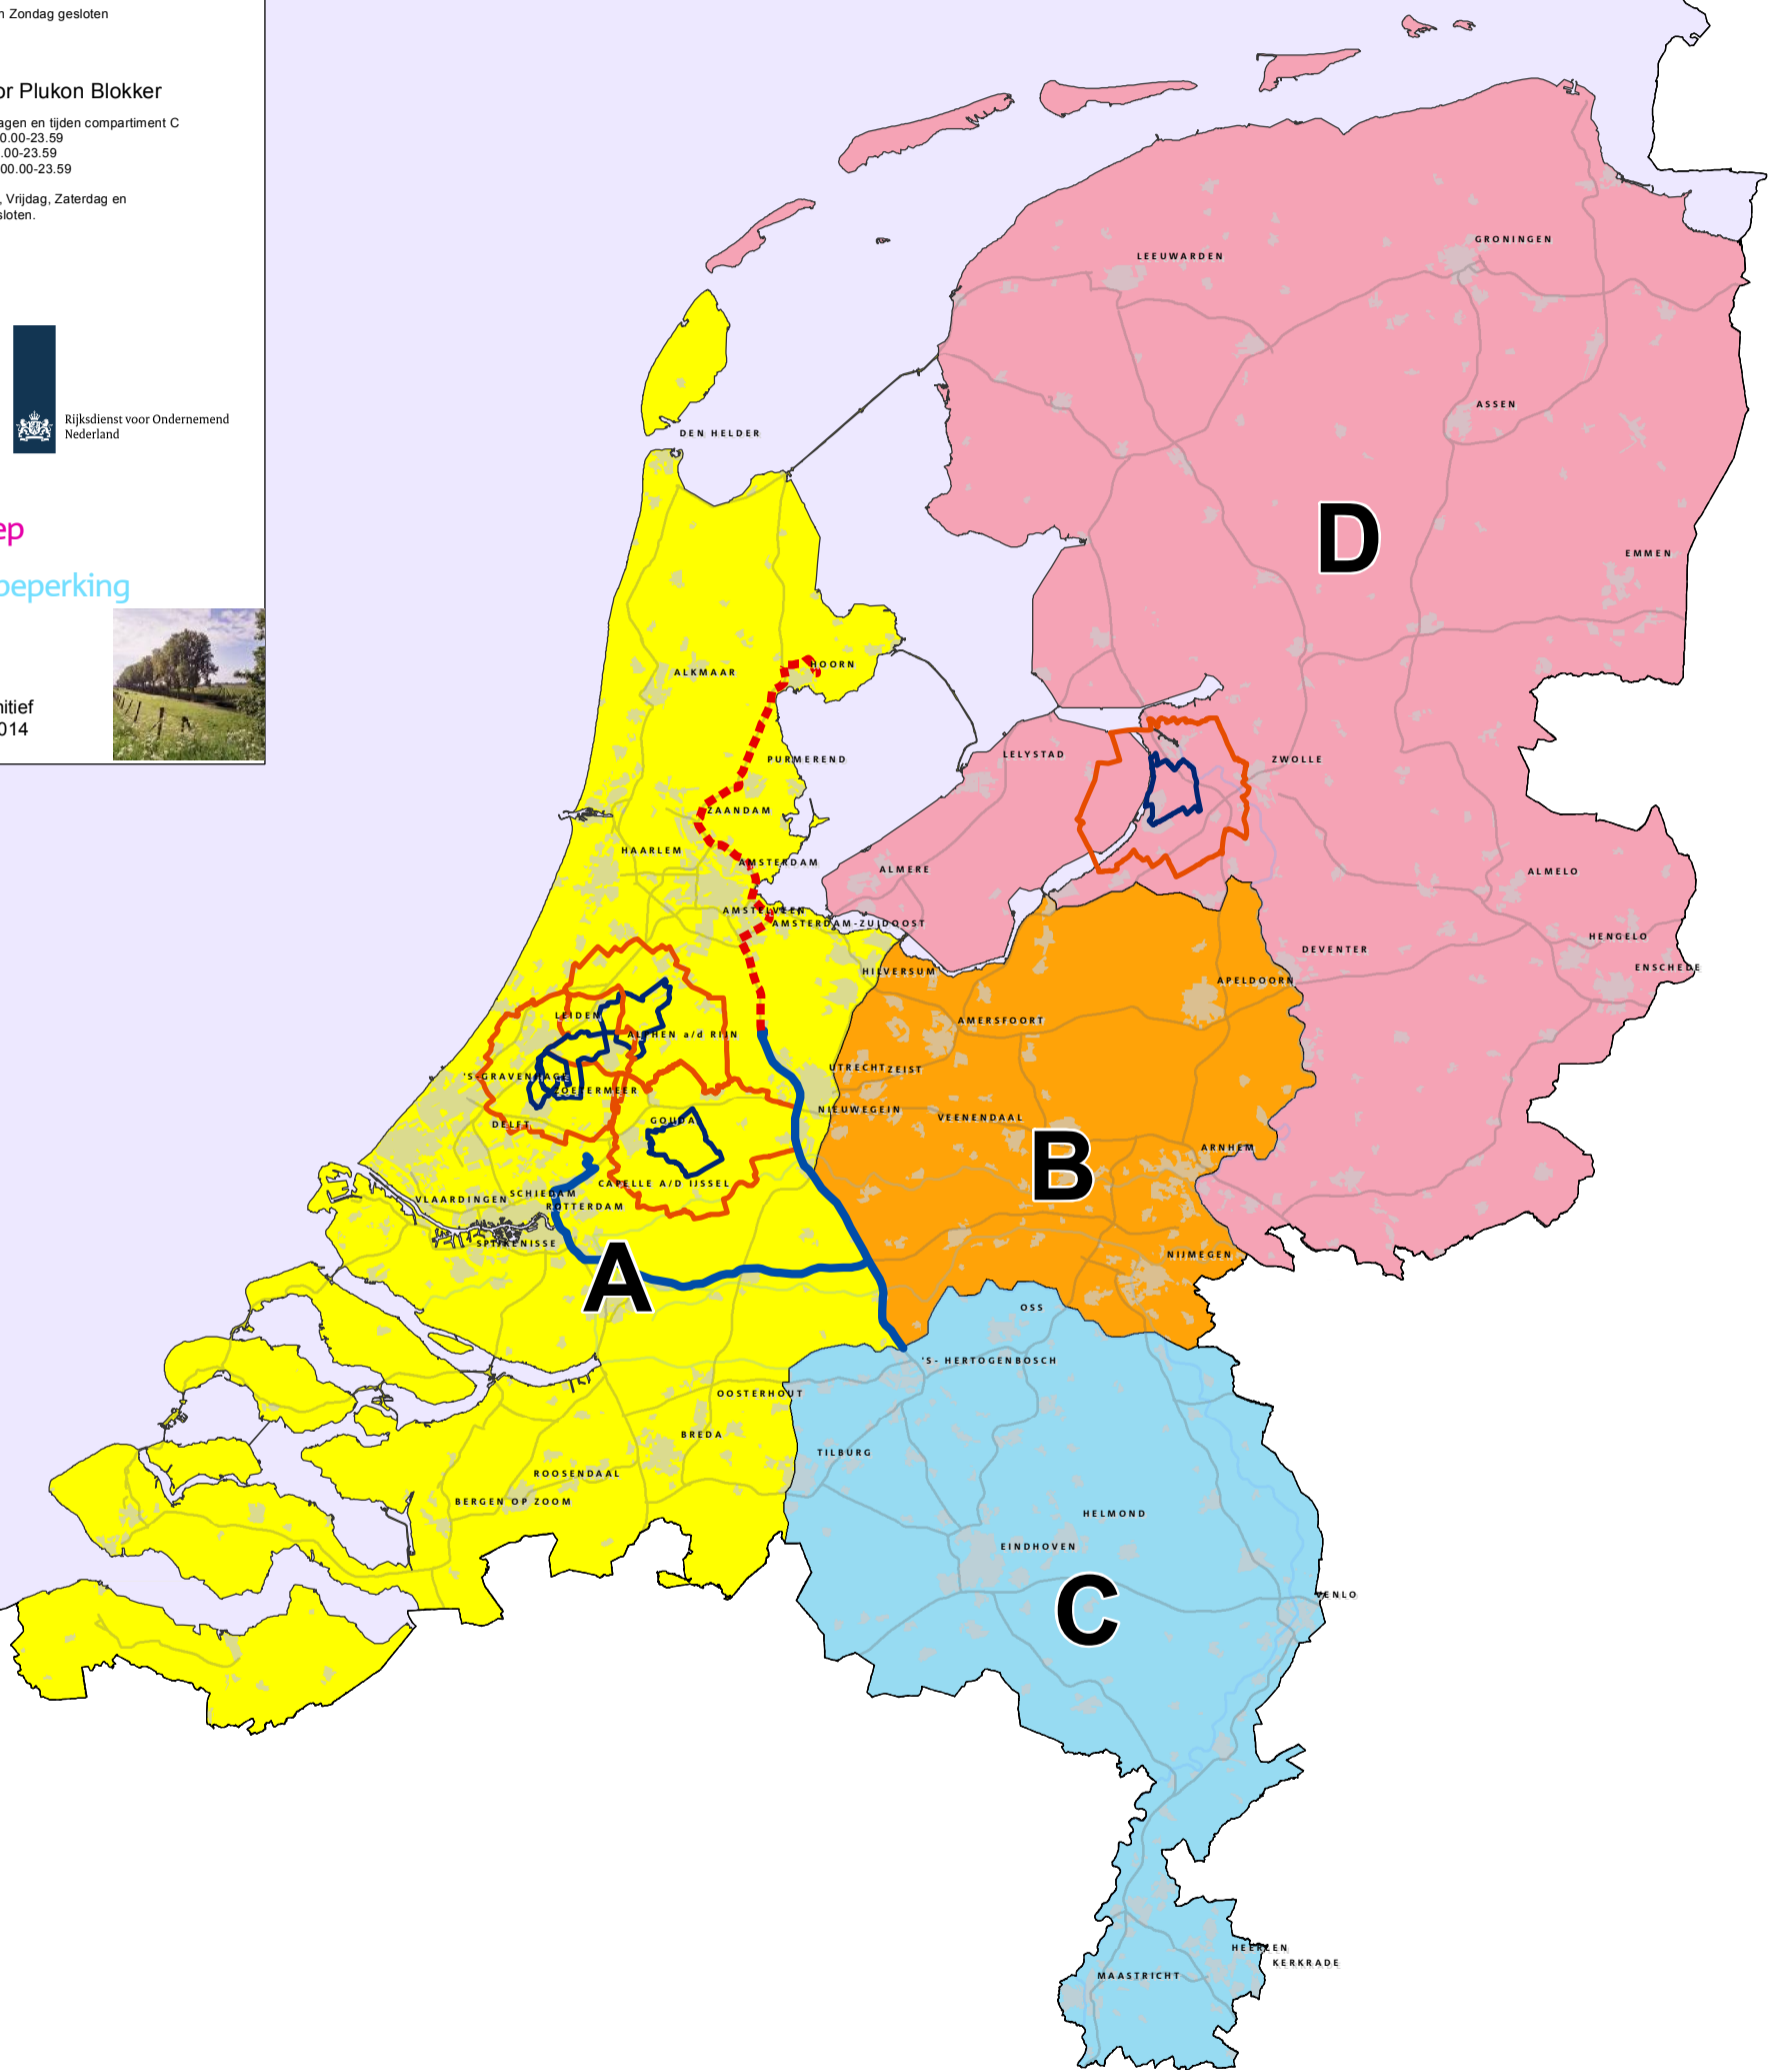

AI 2014

Regionalisatie AI
(Vogelgriep)

- 3 km gebied
- 10km gebied

Corridor Clazing en van Miert

Openingsdagen en tijden compartiment C
Maandag: 00.00 - 23.59
Dinsdag: 00.00 - 23.59
Woensdag: 00.00 - 23.59
Donderdag: 00.00 - 23.59
Vrijdag: 00.00 - 23.59

Zaterdag en Zondag gesloten

Corridor Plukon Blokker

Openingsdagen en tijden compartiment C
Maandag 00.00-23.59
Dinsdag 00.00-23.59
Woensdag 00.00-23.59

Donderdag, Vrijdag, Zaterdag en
Zondag gesloten.

Rijksdienst voor Ondernemend
Nederland

Vogelgriep

Vervoersbeperking

versie: 1.0 definitief
datum: 25-11-2014

Bron:

© Auteursrechten- en databankrechten:
Topografische Dienst Kadaster, 2012

RVO: Analyse, Selectie en Beschikbaarstellen, Assen

1:1.150.000