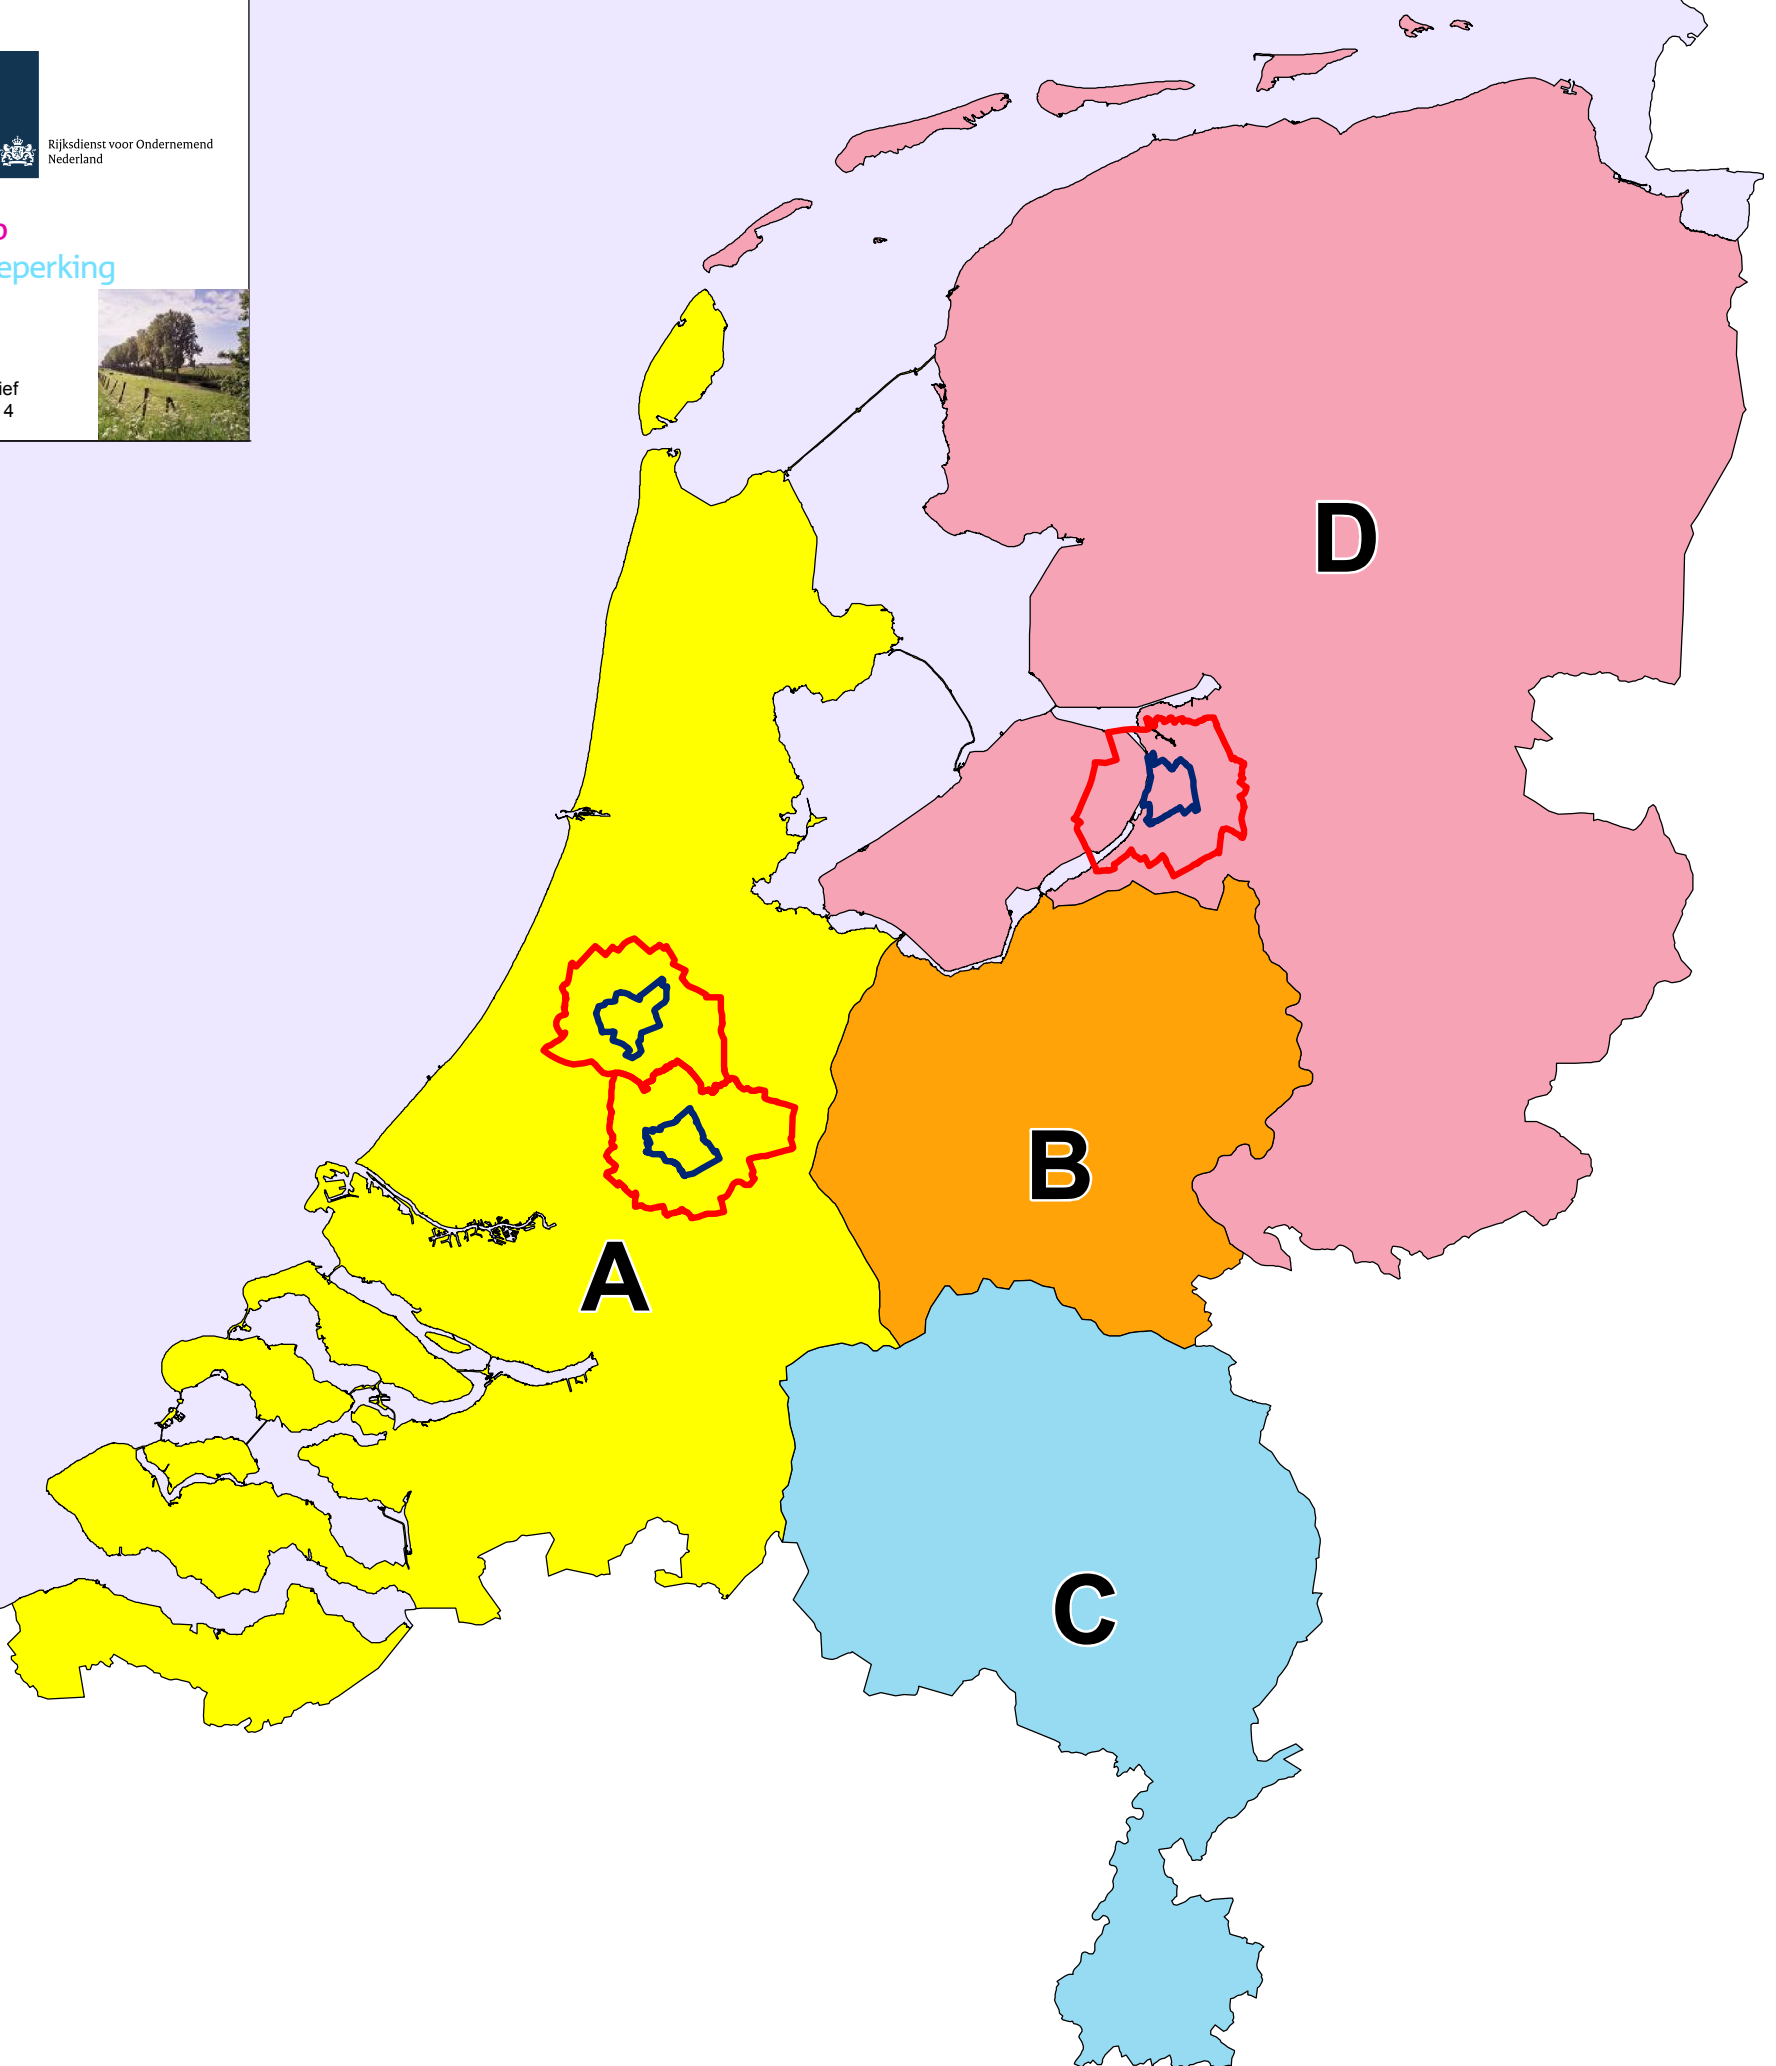

AI 2014

Regionalisatie AI
(Vogelgriep)

- 3 km gebied
- 10km gebied

Vogelgriep
Vervoersbeperking

versie: 1.0 definitief
datum: 23-11-2014

Bron:

© Auteursrechten- en databankrechten:
Topografische Dienst Kadaster, 2012

RVO: Analyse, Selectie en Beschikbaarstellen, Assen

1:1.150.000