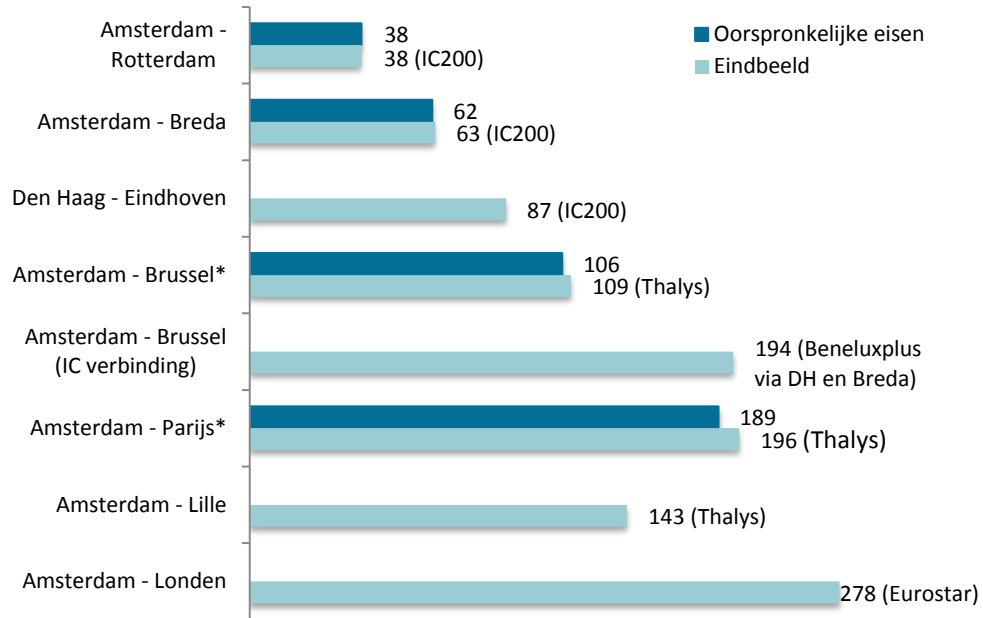

## Bijlage 5: Overzicht rijtijden

### Rijtijden per verbinding in minuten

\* In de oorspronkelijke afspraken is voor de verbinding Amsterdam – Brussel/Parijs een rijtijd van respectievelijk 106 en 189 minuten opgenomen. De Thalys rijdt de afgelopen jaren in 109 minuten naar Brussel en in 196 minuten naar Parijs