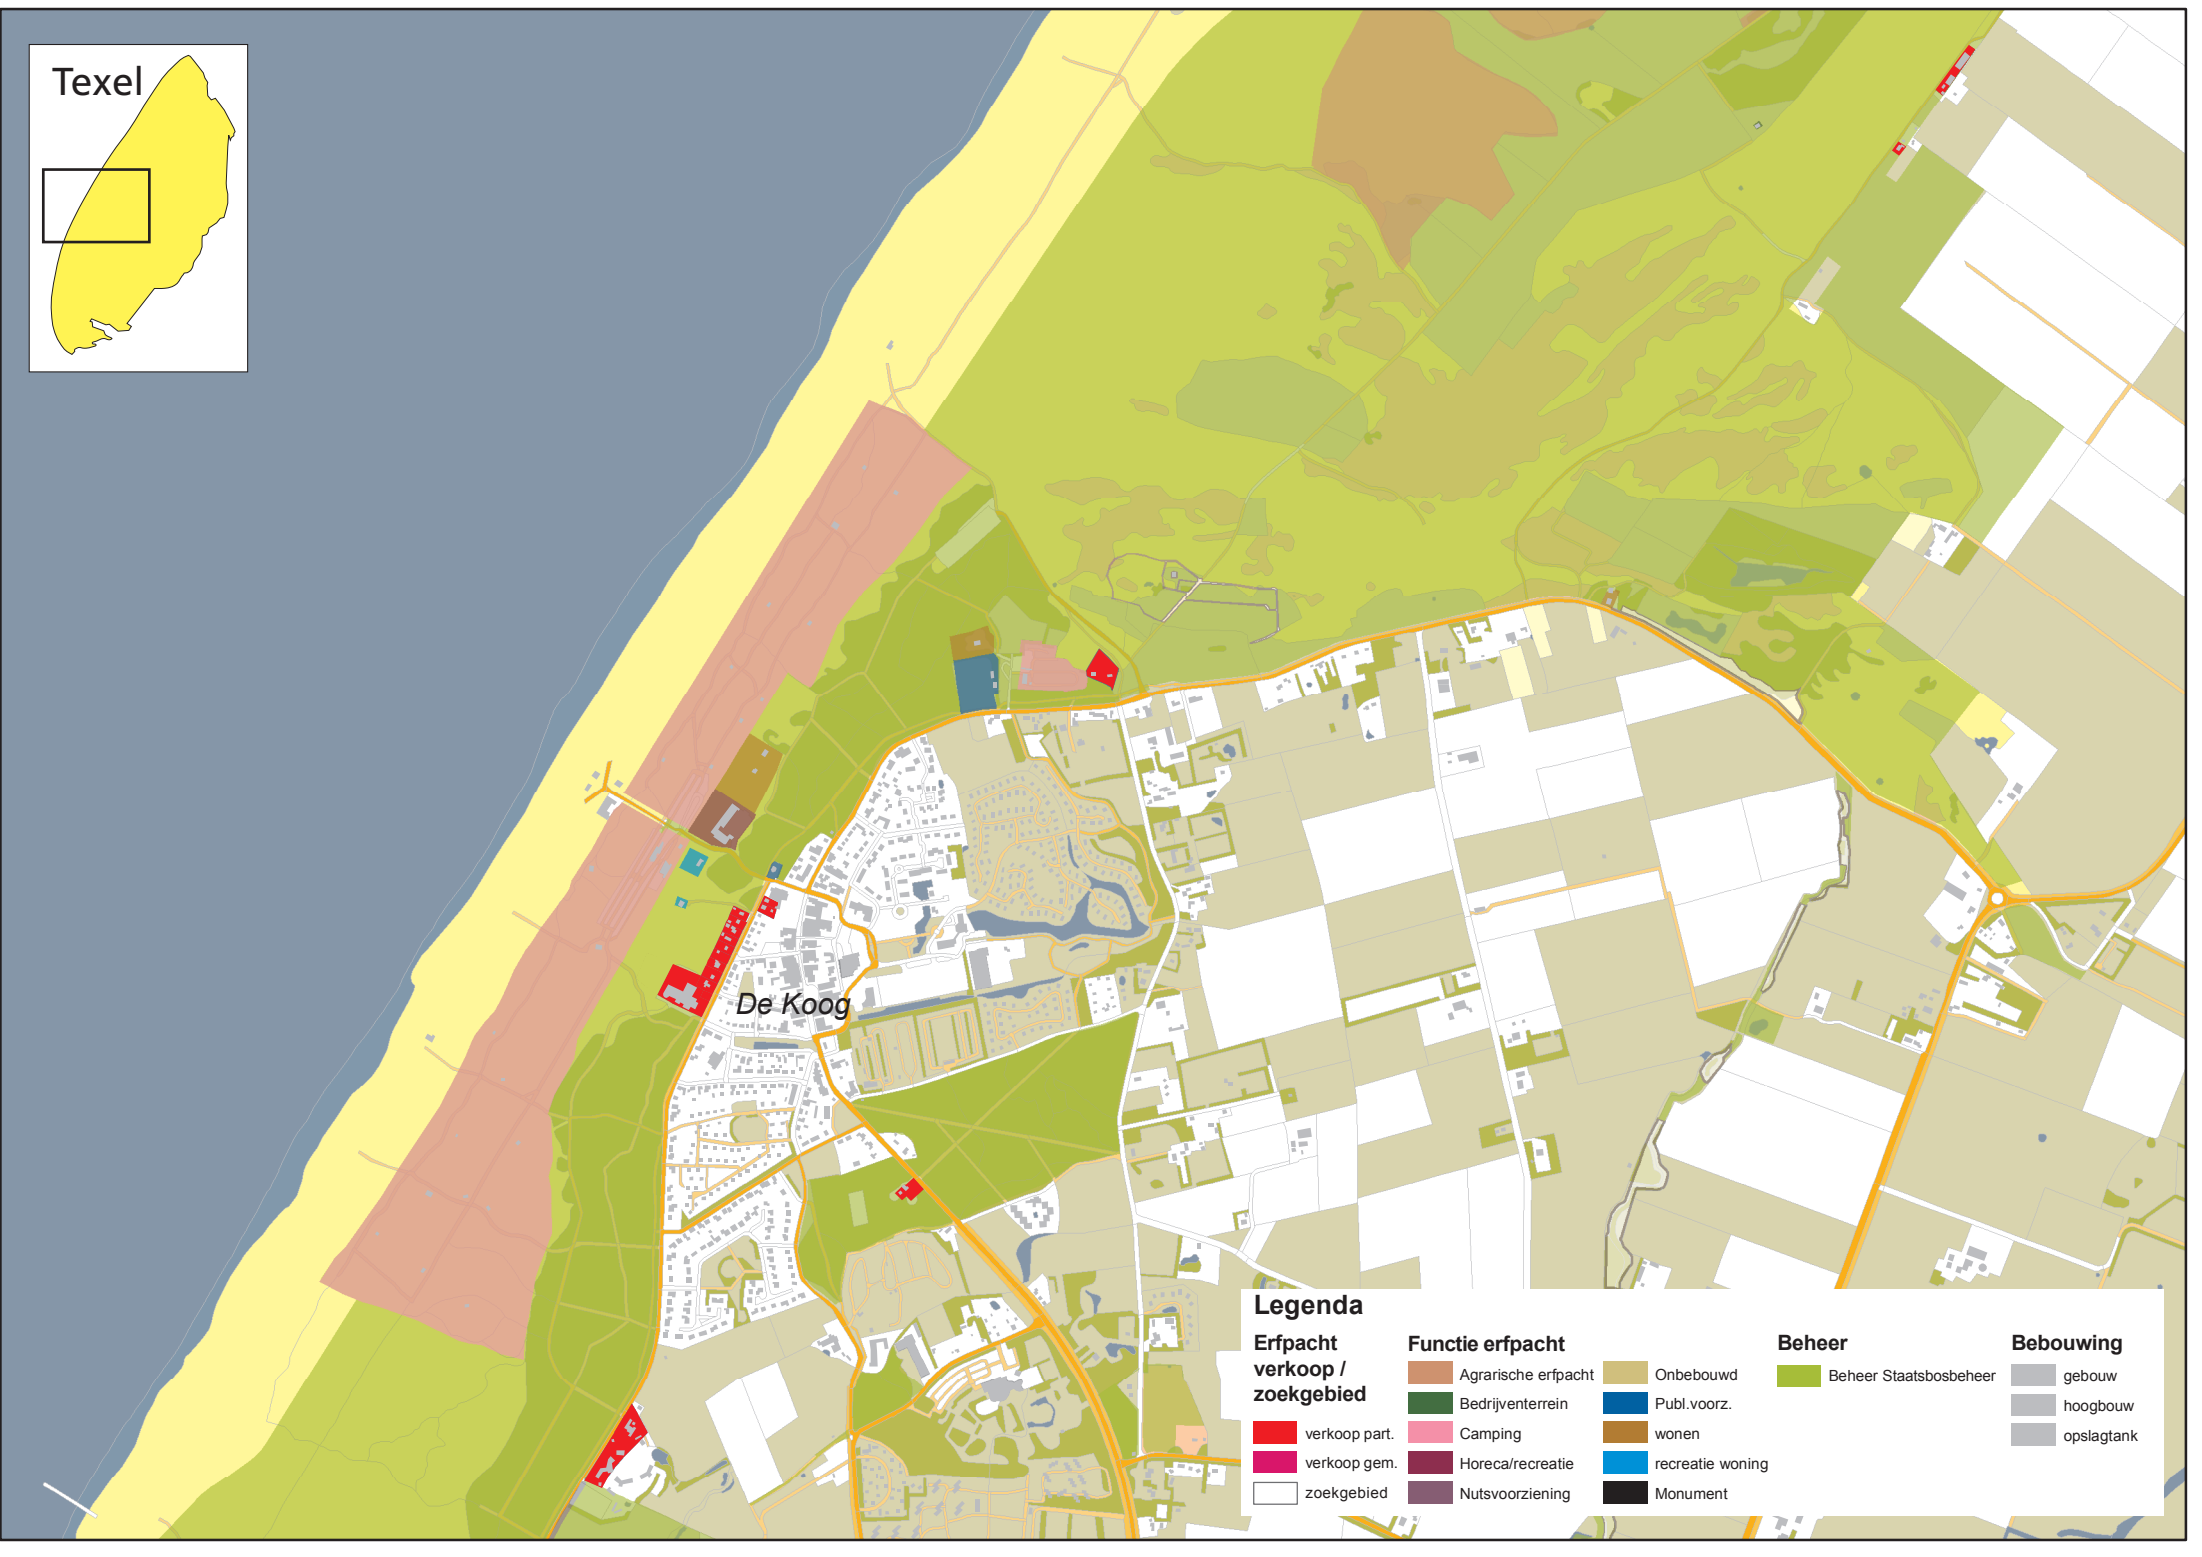

Texel

De Koog

Legenda

**Erfpacht
verkoop /
zoekgebied**

- verkoop part.
- verkoop gem.
- zoekgebied

Functie erfpacht

- Agrarische erfpacht
- Bedrijventerrein
- Camping
- Horeca/recreatie
- Nutsvoorziening

Beheer

- Beheer Staatsbosbeheer

Bebouwing

- gebouw
- hoogbouw
- opslagtank

- Onbebouwd
- Publ.voorz.
- wonen
- recreatie woning
- Monument