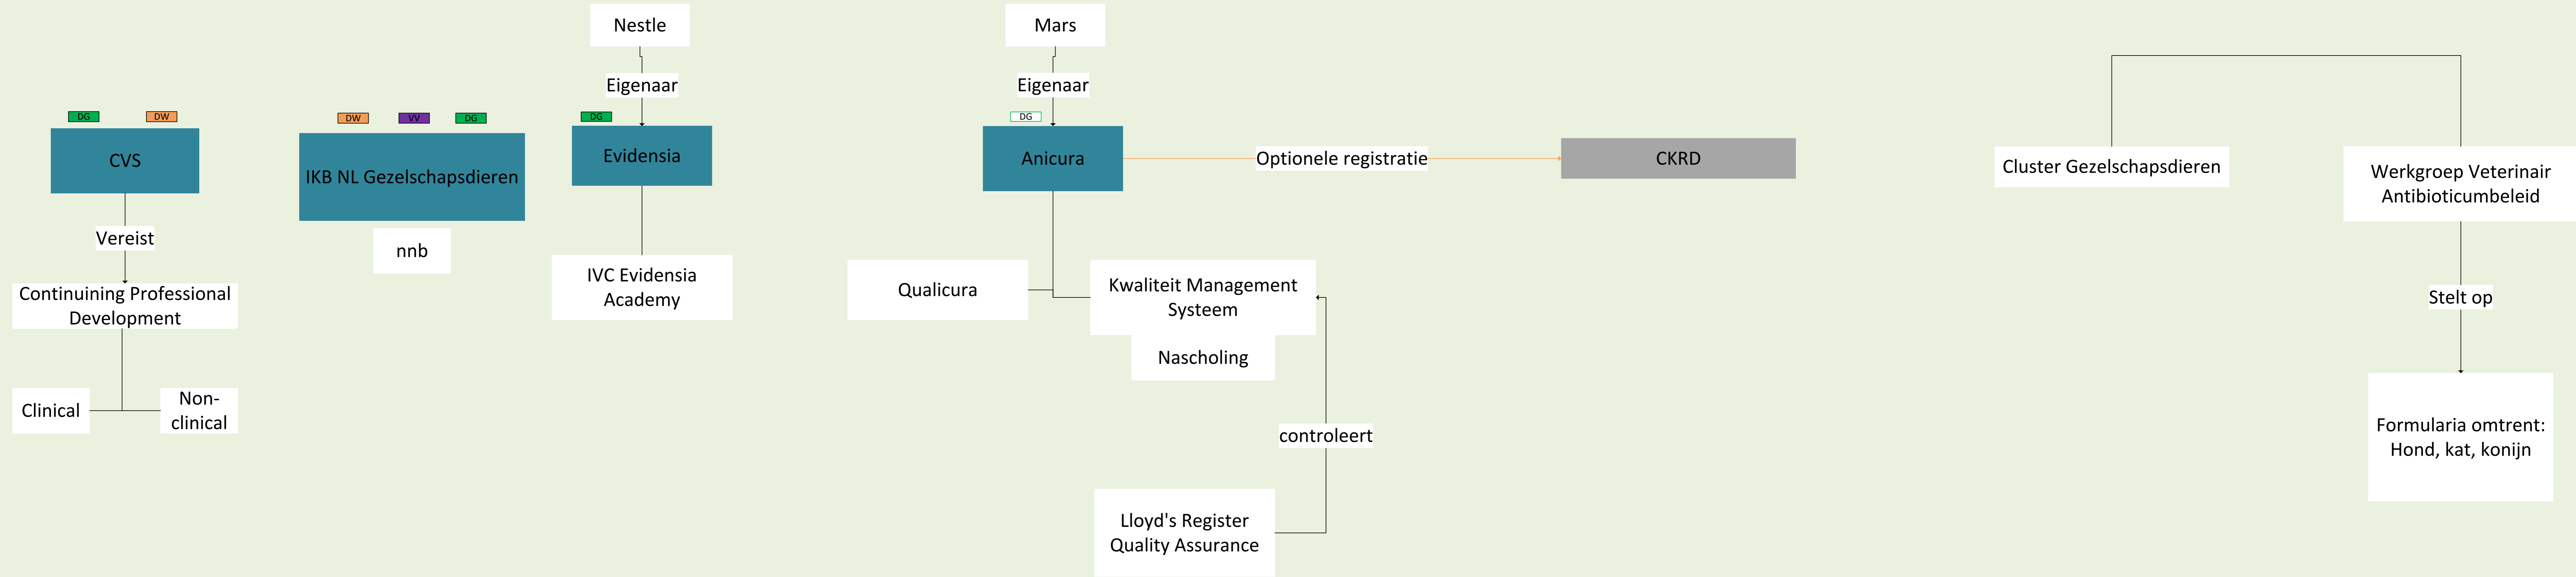

Gezelschapsdieren