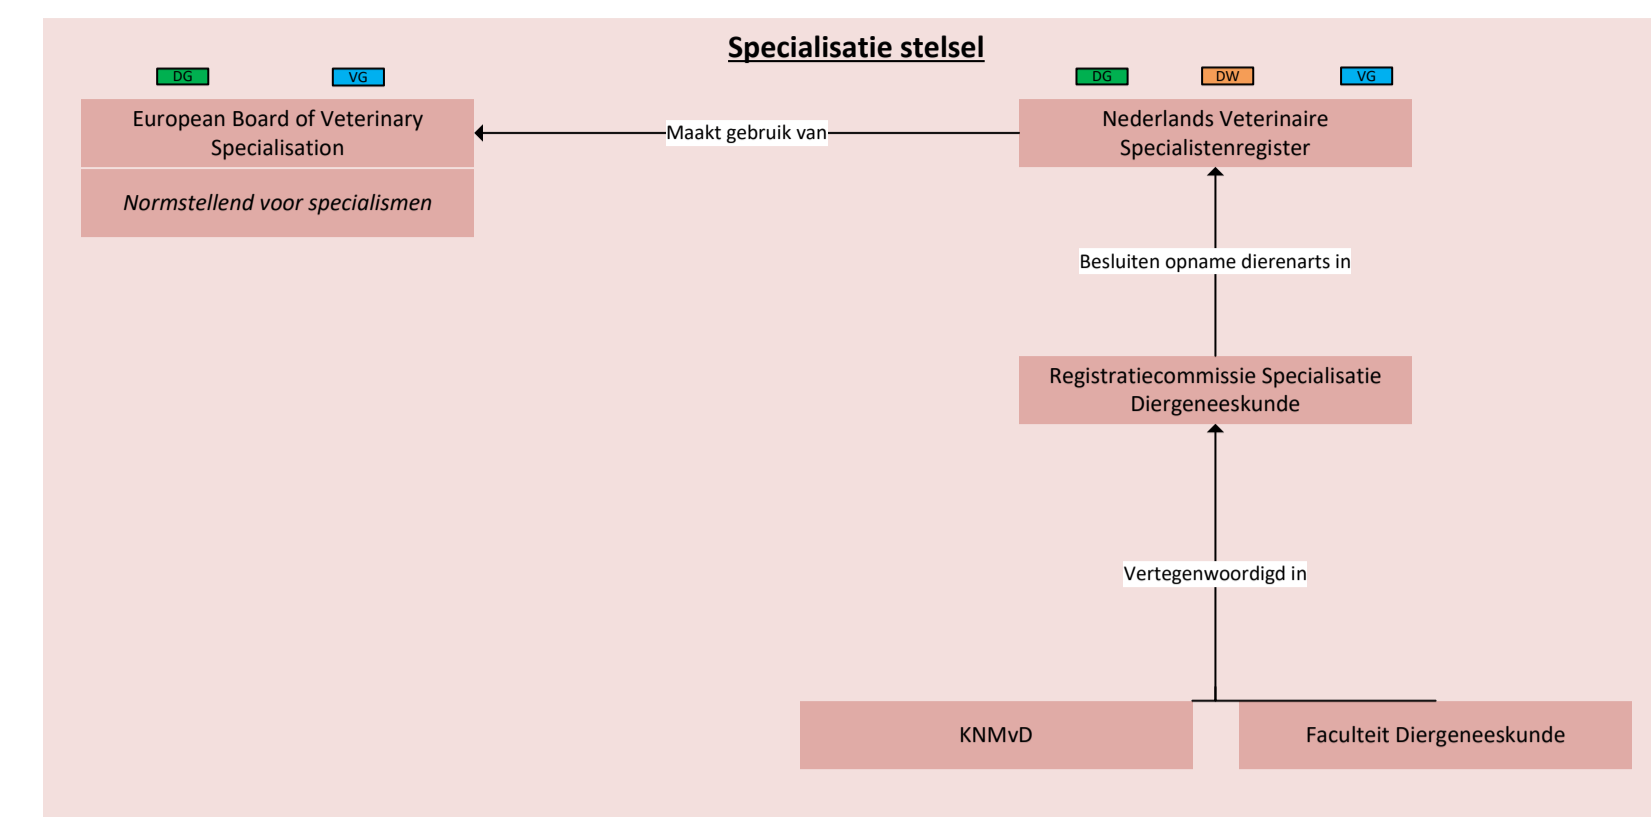

Geit

Vleeskalveren

Pluimvee

Varken

Vleeskonijnen

Schaap

Siching Gebiedse Dieners

Koninklijke Nederlandse Maatschappij voor Diergeneeskunde

Rundvee

Geit

Vleeskalveren

Pluimvee

Varken

Vleeskonijnen

De dierenarts is gespecialiseerd in kleine zoogdierengeneeskunde: minimaal één jaar ervaring met de gezondheidskundige begeleiding op een konijnenbedrijf