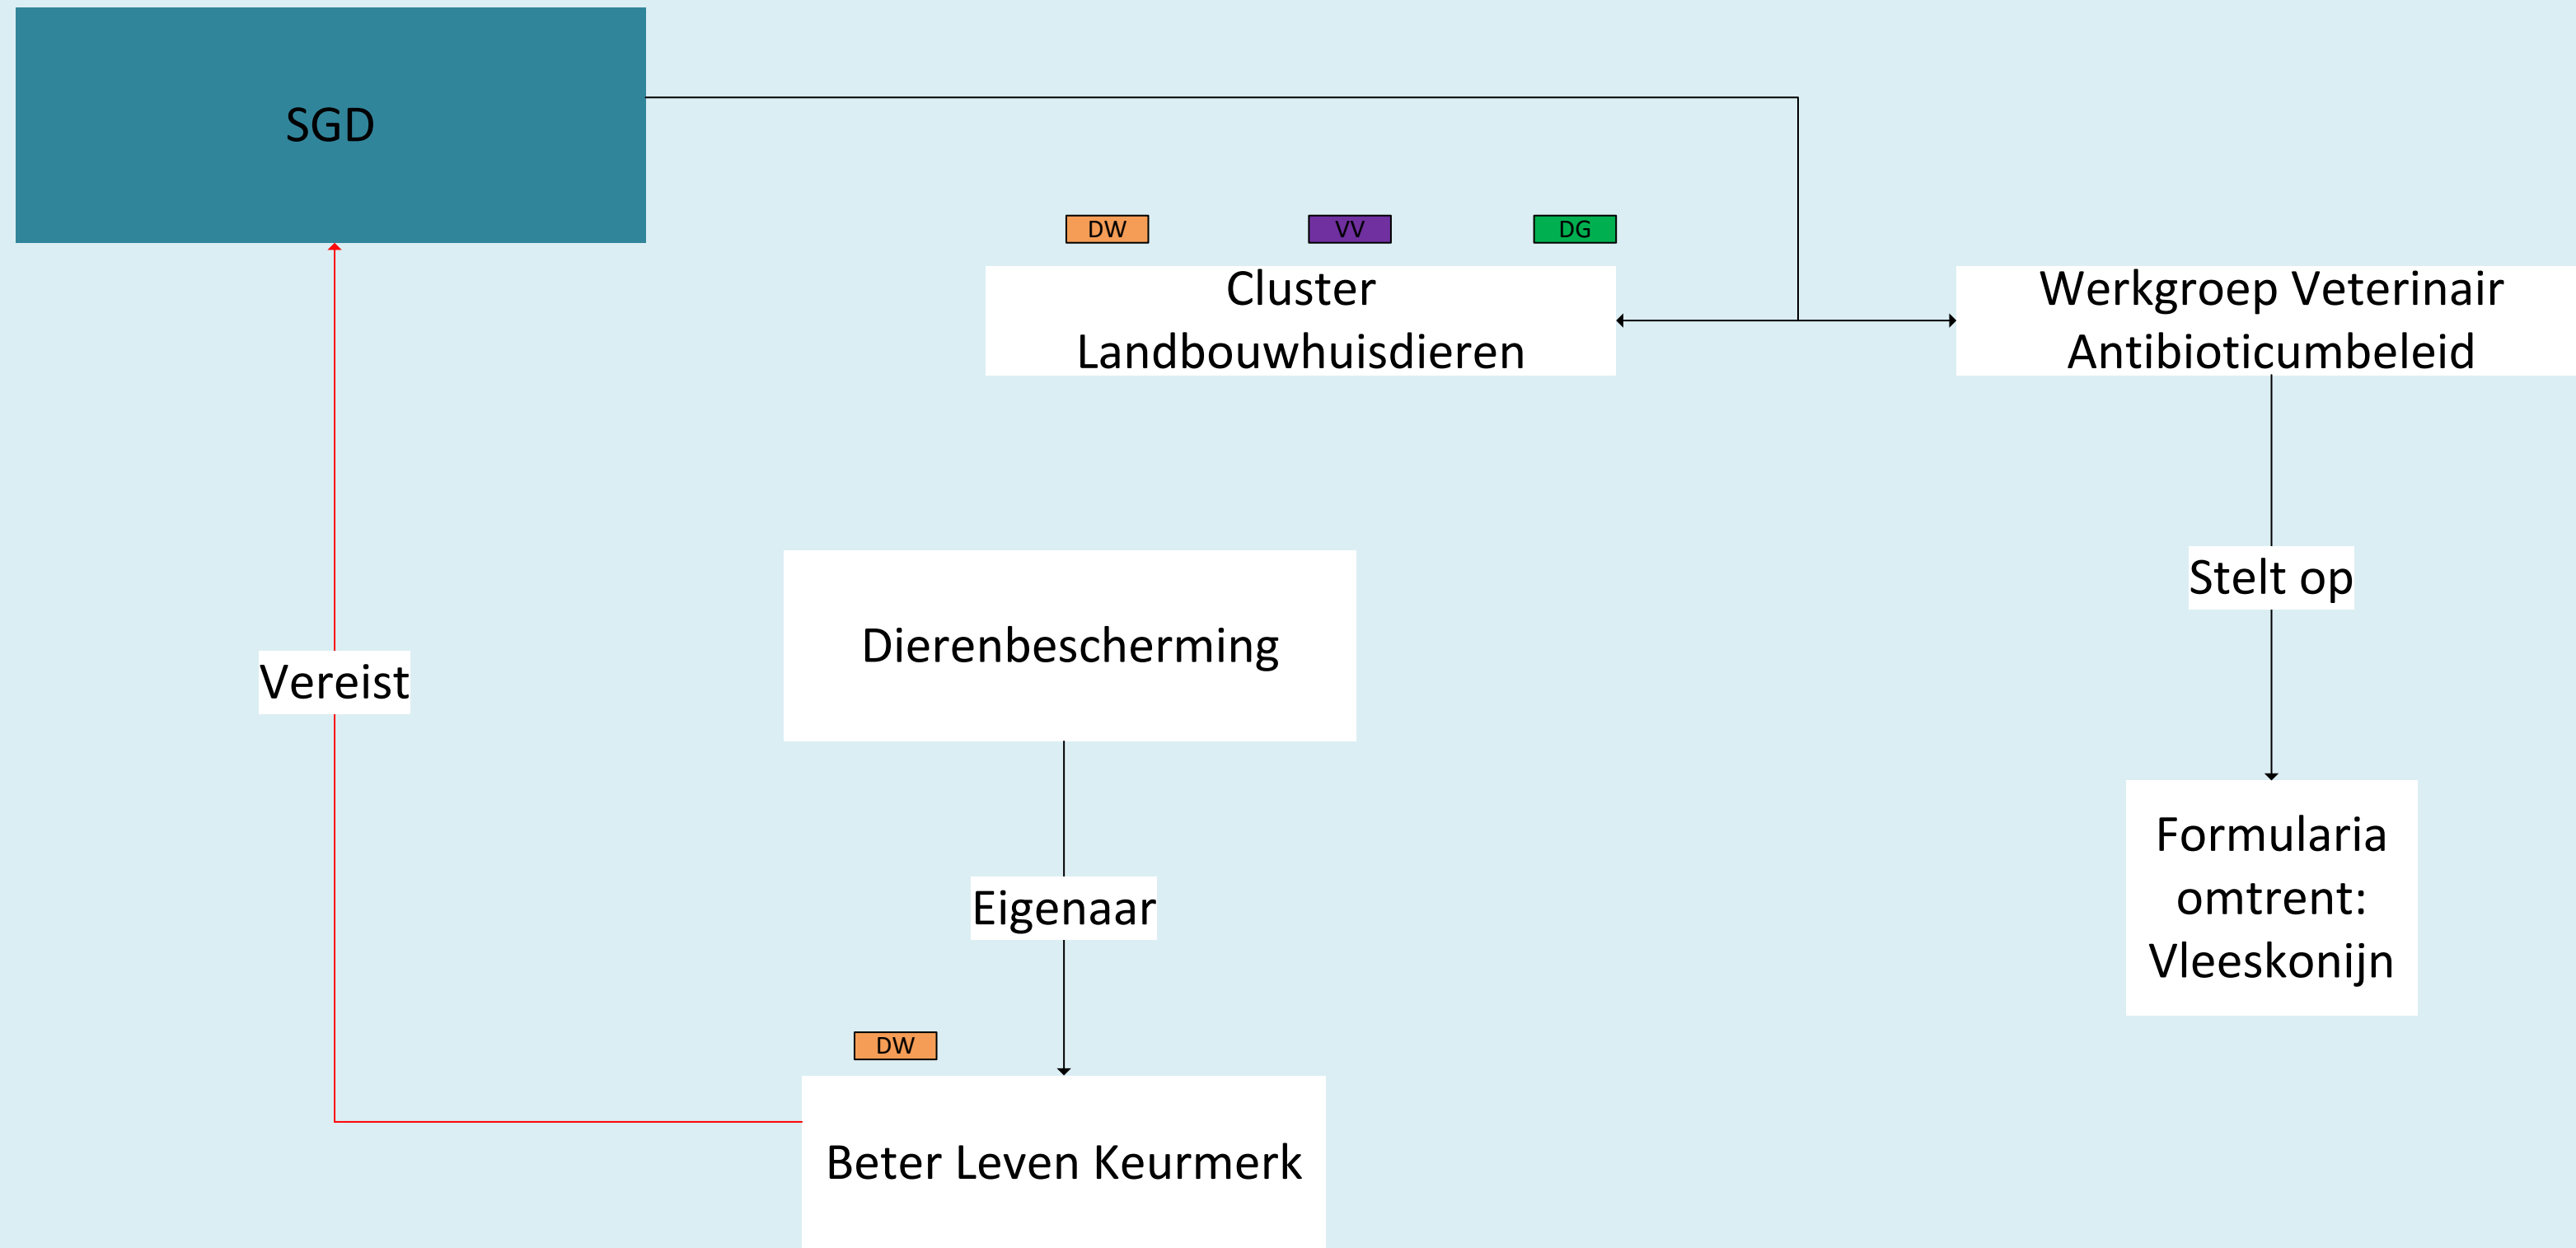

Rundvee

Geit

Vleeskalveren

Pluimvee

Varken

Vleeskonijnen

De dierenarts is gespecialiseerd in kleine zoogdierengeneeskunde: minimaal één jaar ervaring met de gezondheidskundige begeleiding op een konijnenbedrijf

Schaap

Paard

Gezelschapsdieren

Specialisatie stelsel

Registratiestelsel nascholing

Juridisch stelsel