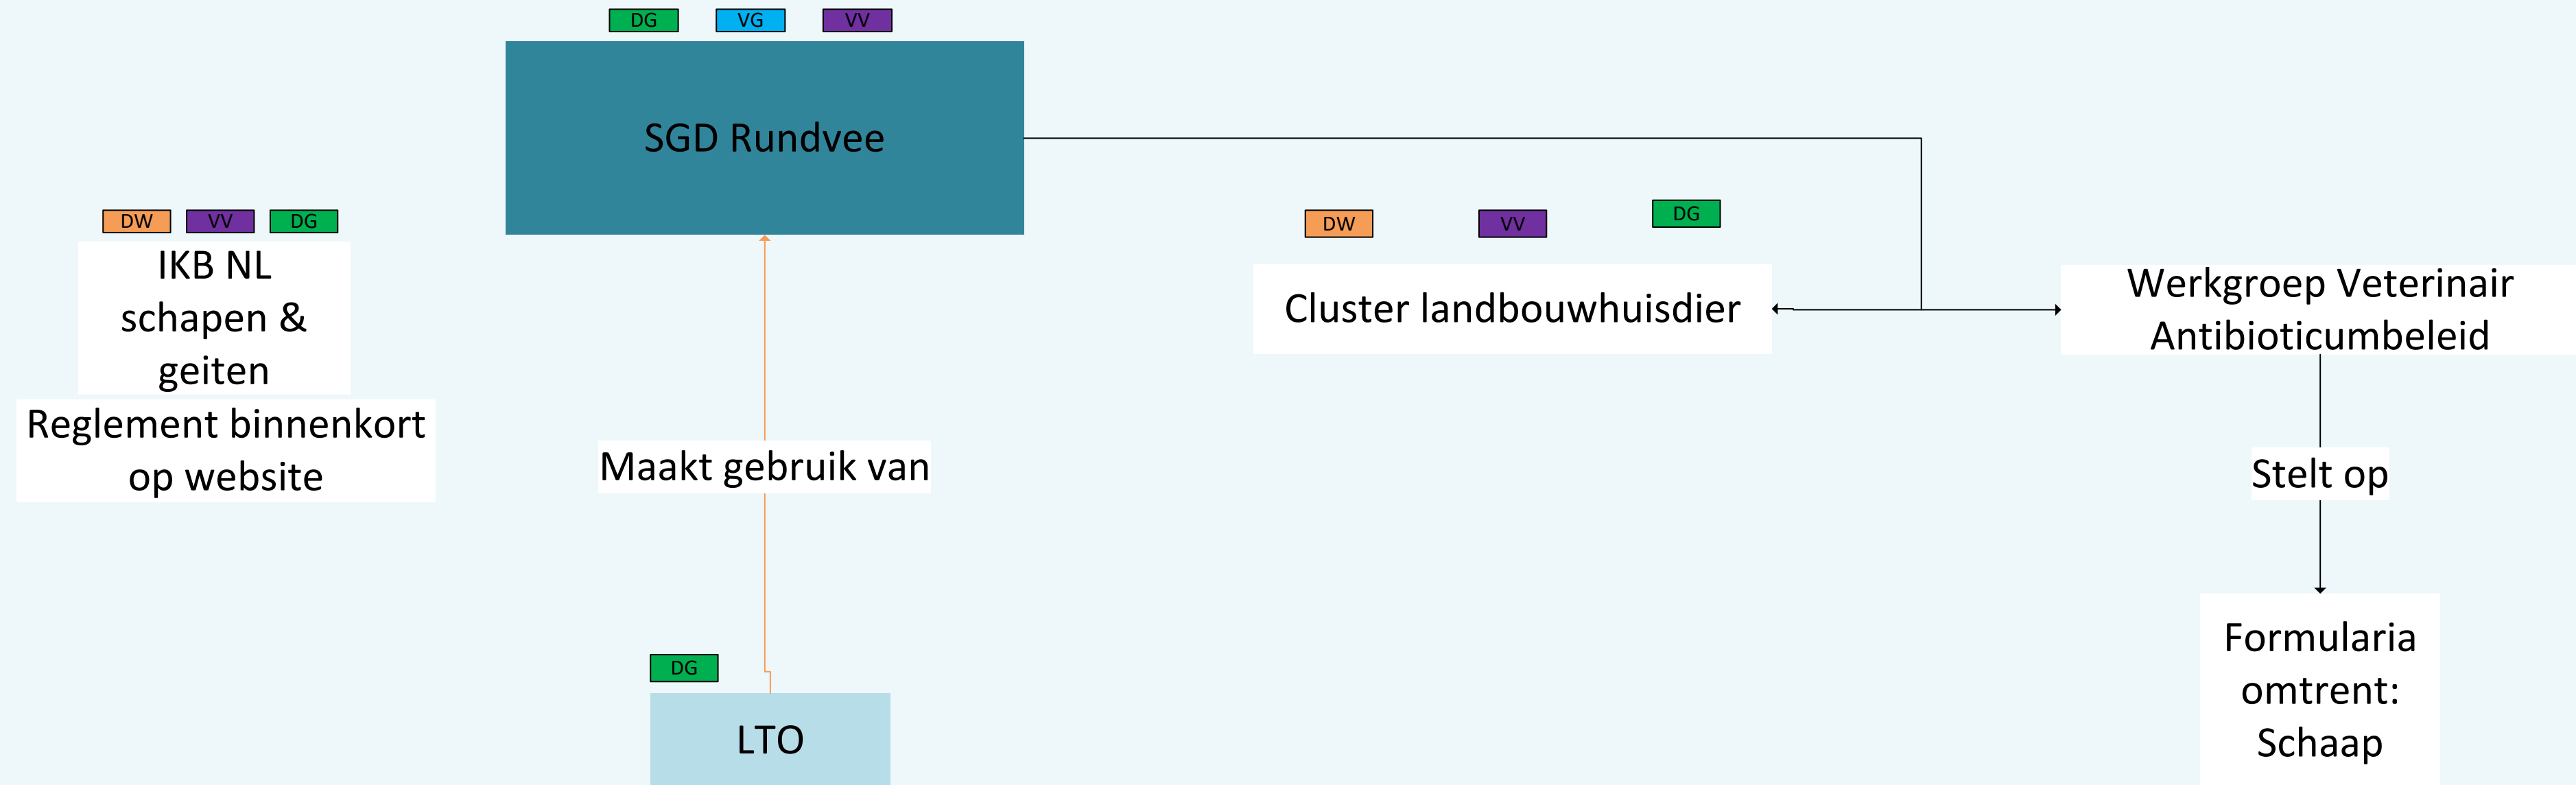

Rundvee

Geit

Vleeskalveren

Pluimvee

Varken

Vleeskonijnen

De dierenarts is gespecialiseerd in kleine zoogdierengeneeskunde: minimaal één jaar ervaring met de gezondheidskundige begeleiding op een konijnenbedrijf

Schaap

Paard

Gezelschapsdieren

Specialisatie stelsel

Registratiestelsel nascholing

Juridisch stelsel