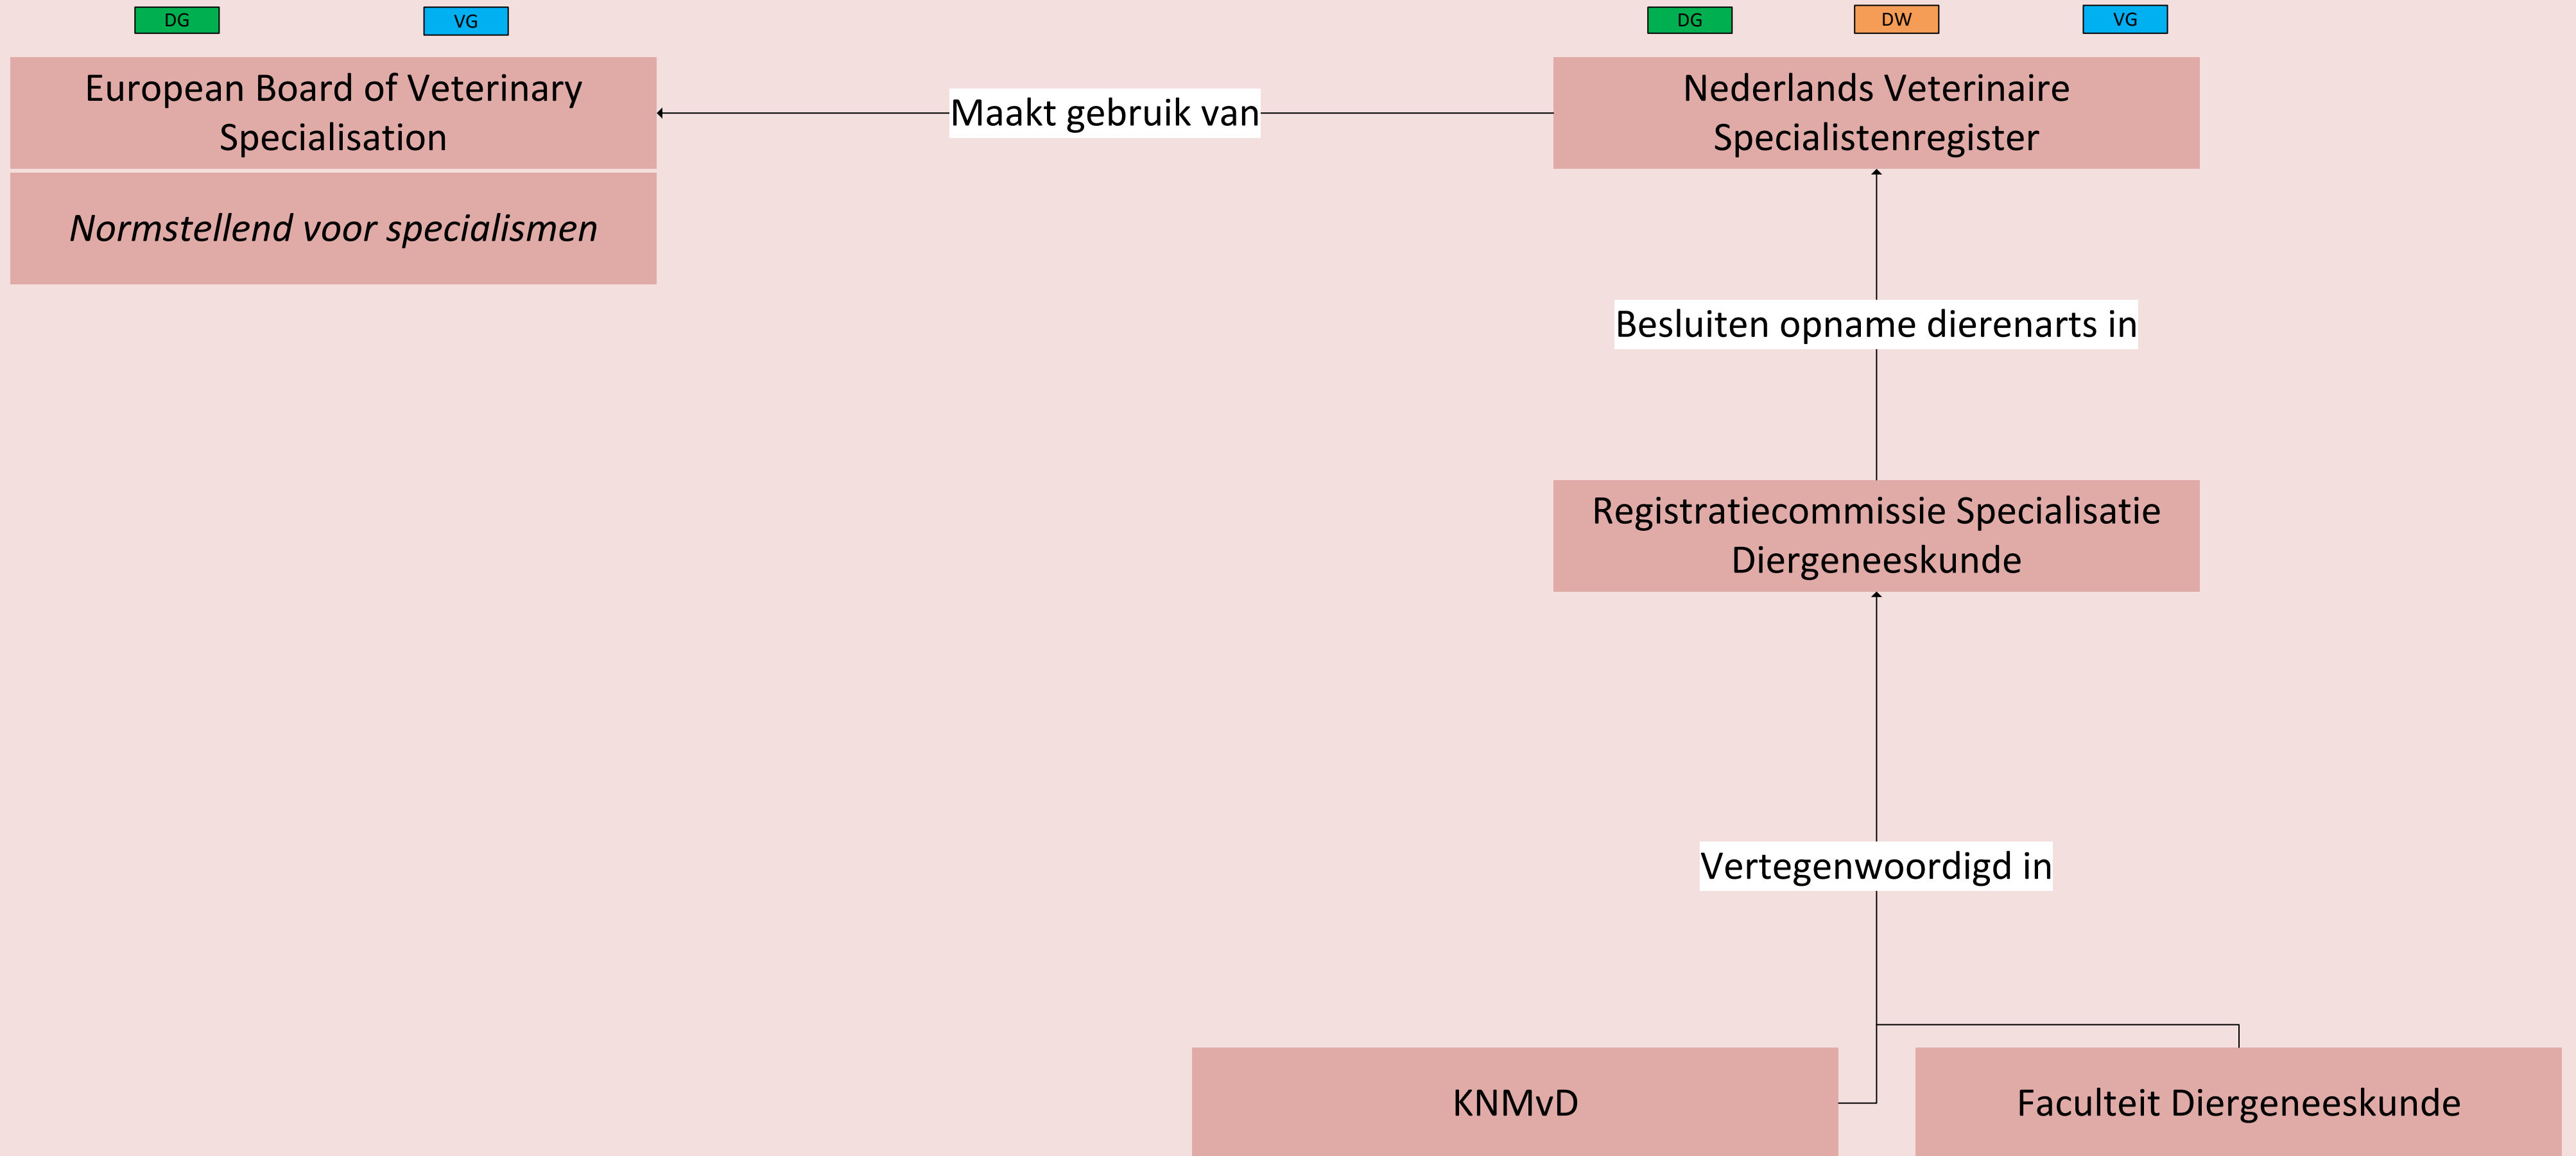

Rundvee

Geit

Vleeskalveren

Pluimvee

Varken

Vleeskonijnen

De dierenarts is gespecialiseerd in kleine zoogdierengeneeskunde: minimaal één jaar ervaring met de gezondheidskundige begeleiding op een konijnenbedrijf

Schaap

Paard

Gezelschapsdieren

Specialisatie stelsel

Registratiestelsel nascholing

Juridisch stelsel