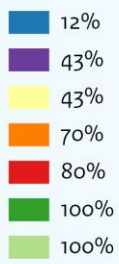

Indicatieve emissiereductiegebieden

RIVM/AERIUS/2022/21-083

0 25 50 km

De kaart geeft indicatief de gebieden weer met potentie voor emissiereductie.