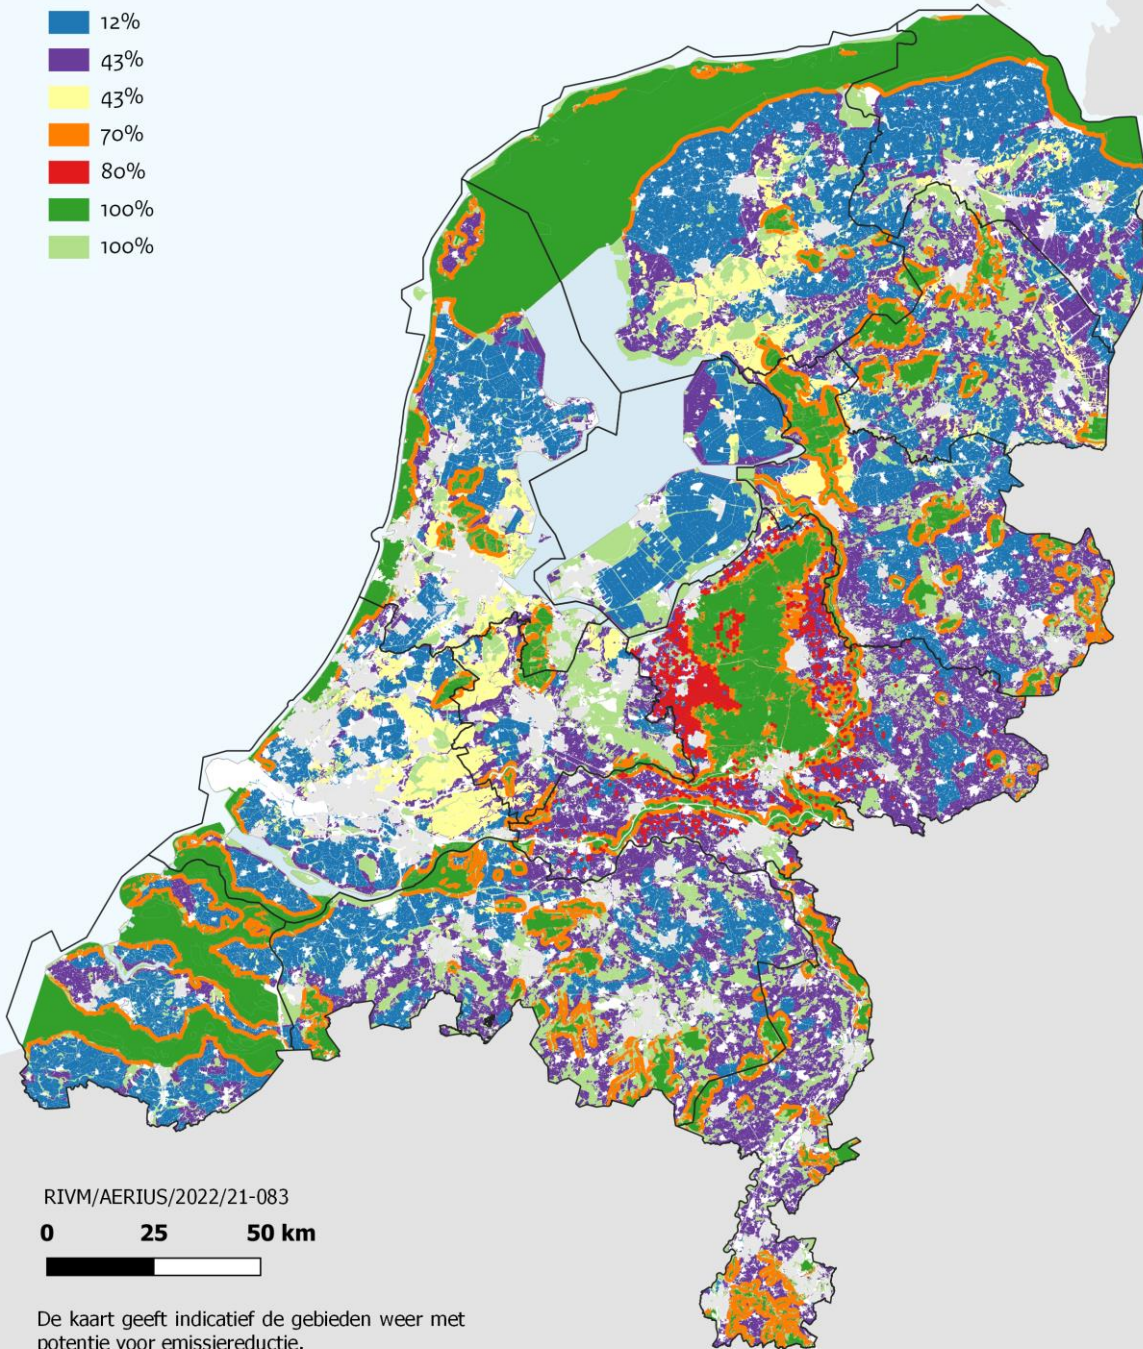

Indicatieve emissiereductiegebieden

RIVM/AERIUS/2022/21-083

0 25 50 km

De kaart geeft indicatief de gebieden weer met potentie voor emissiereductie.