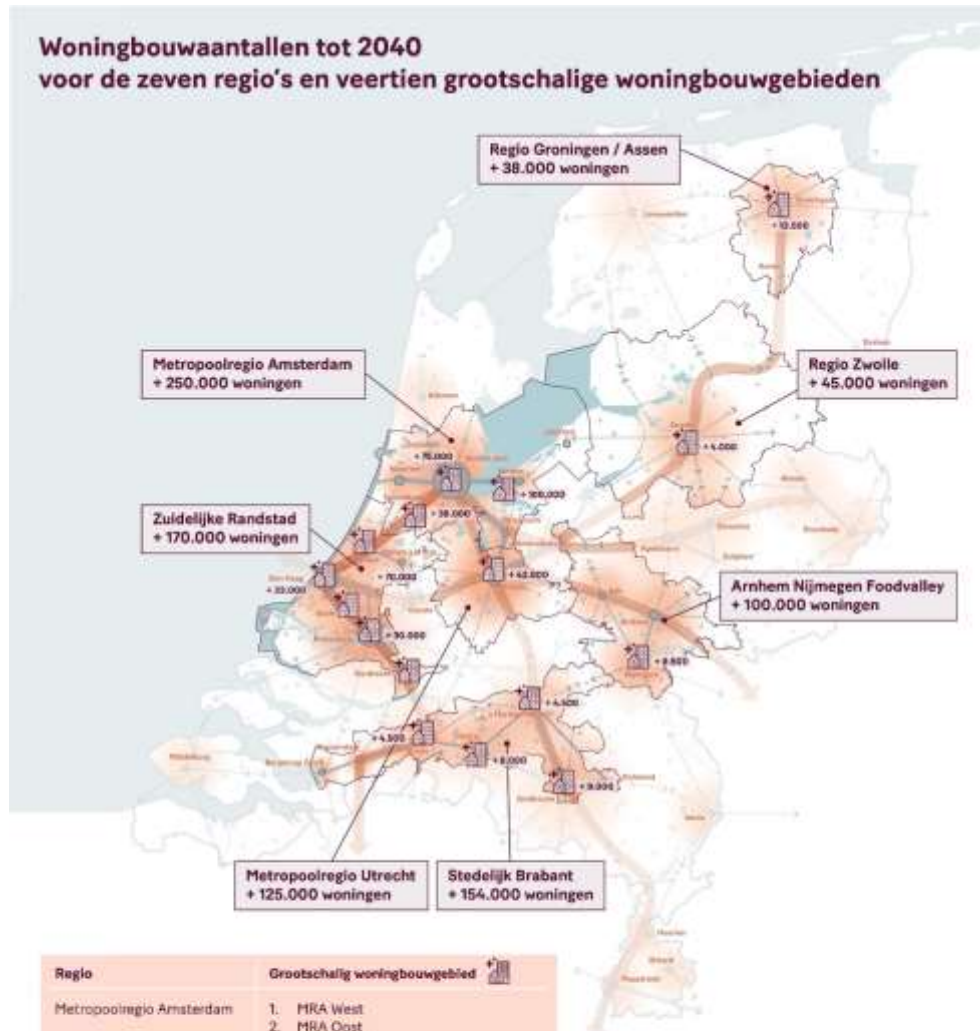

Bijlage 2

Woningbouwaantallen tot 2040 voor de zeven regio's en veertien grootschalige woningbouwgebieden

Regio	Grootschalig woningbouwgebied 
Metropoolregio Amsterdam	1. MRA West 2. MRA Oost 3. Havenstad
Zuidelijke Randstad	4. Oude Lijn Leiden-Dordrecht 5. Rotterdam Oostflank 6. Den Haag CID Binckhorst
Stedelijk Brabant	7. Eindhoven Knoop XL 8. Spoorzones Breda, Tilburg, Den Bosch
Metropoolregio Utrecht	9. Groot Merwede
Arnhem Nijmegen Foodvalley	10. Nijmegen Kansalzone 11. Nijmegen Stationsgebied
Regio Zwolle	12. Spoorzone Zwolle
Groningen / Assen	13. Sulkeruniestersin 14. Eemskanaalzone