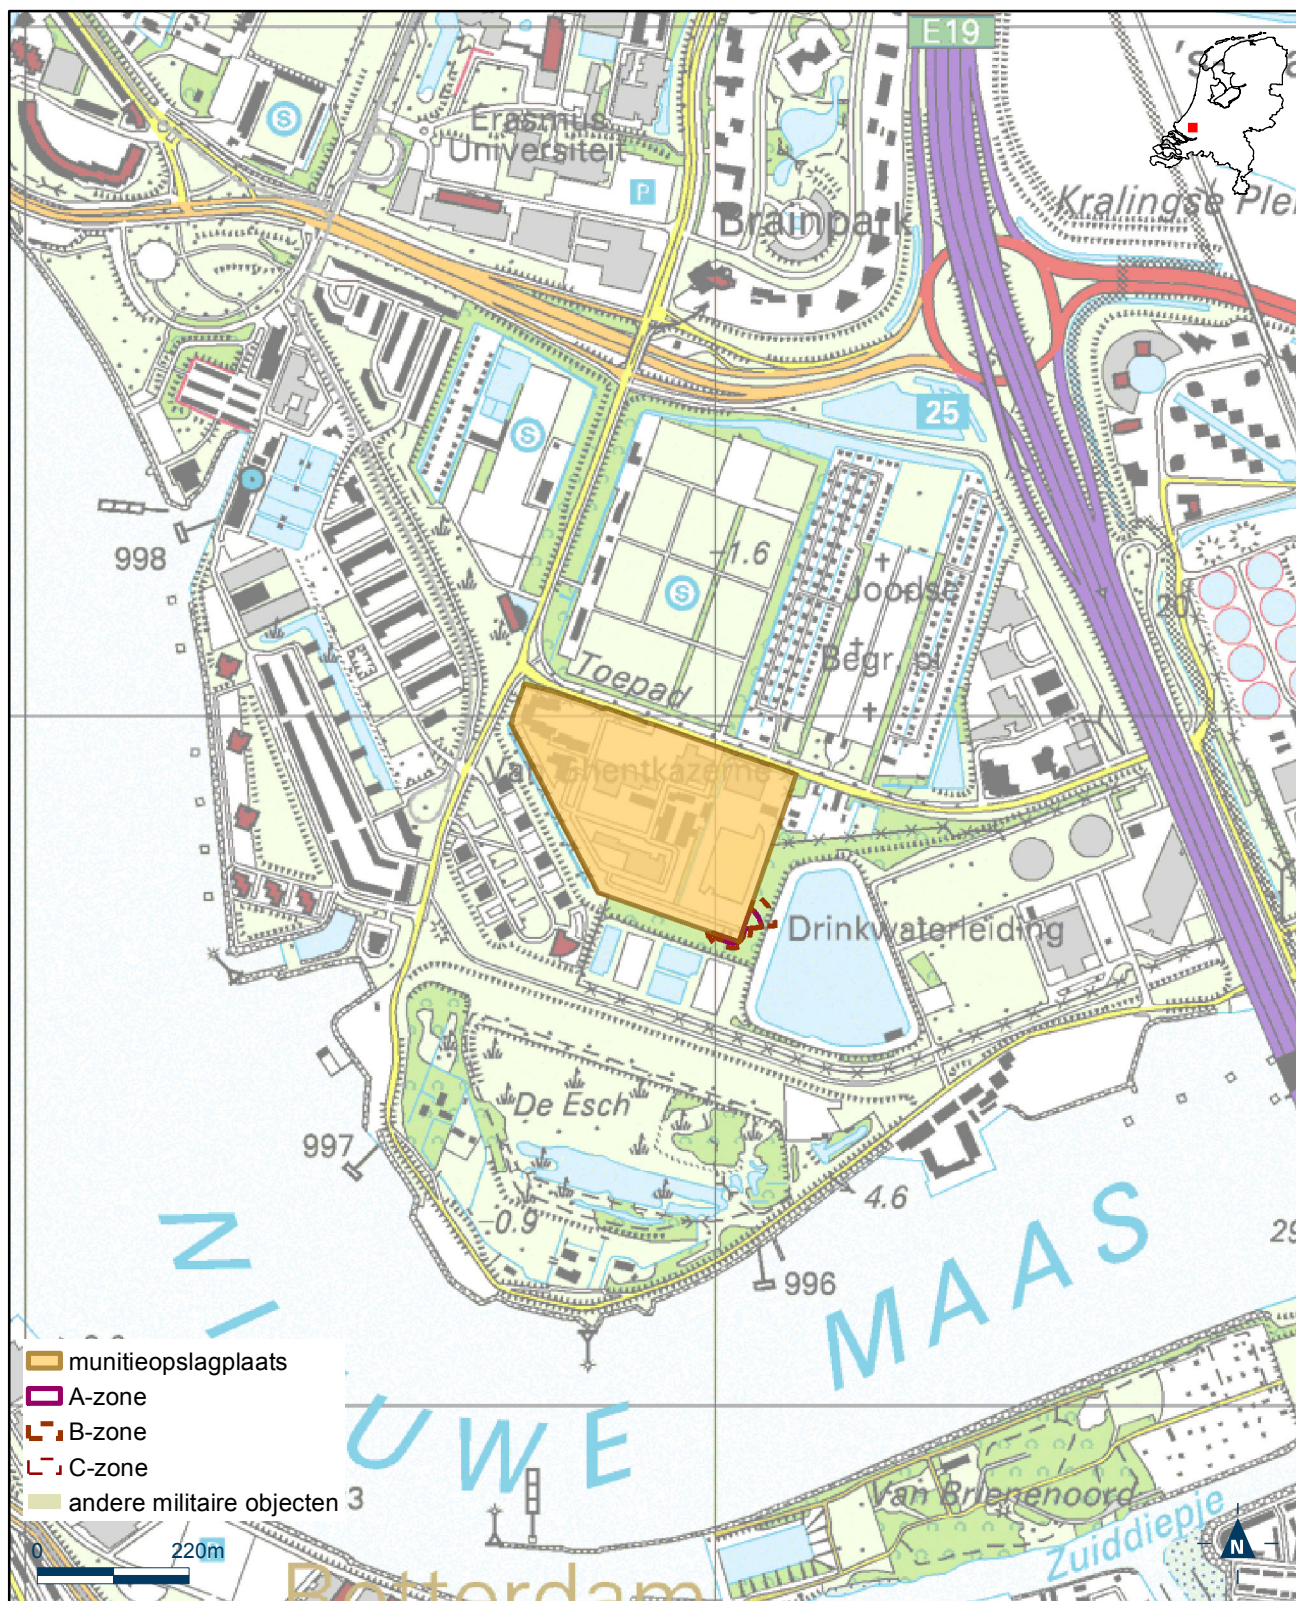

Bijlage 12.31 bij Regeling algemene regels ruimtelijke ordening

Kaart munitieopslagplaats Van Ghenkazerne