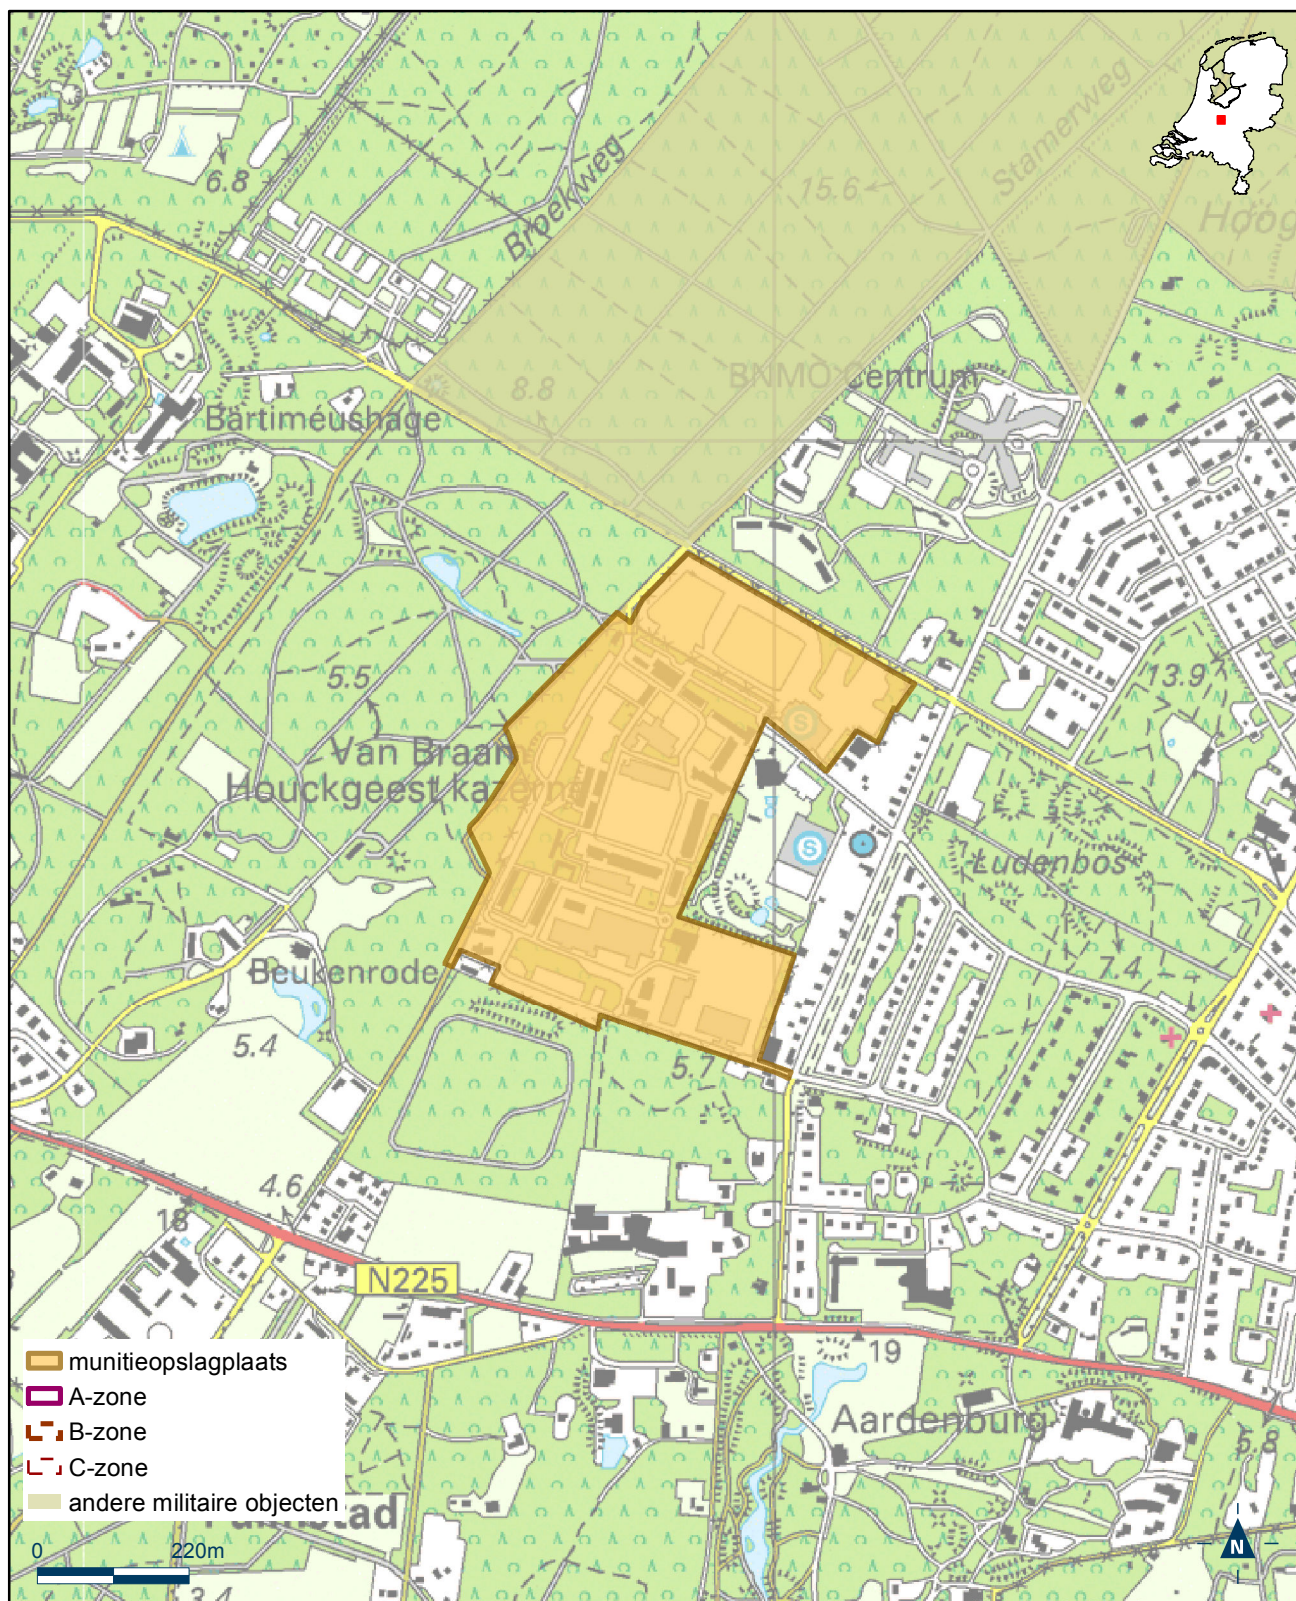

Bijlage 12.27 bij Regeling algemene regels ruimtelijke ordening

Kaart munitieopslagplaats Prinses Margrietkazerne

Bijlage 12.28 bij Regeling algemene regels ruimtelijke ordening

Kaart munitieopslagplaats SM Scheickkazerne

Bijlage 12.29 bij Regeling algemene regels ruimtelijke ordening

Kaart munitieopslagplaats Springterrein Schaijk

Bijlage 12.30 bij Regeling algemene regels ruimtelijke ordening

Kaart munitieopslagplaats Van Braam Houckgeestkazerne