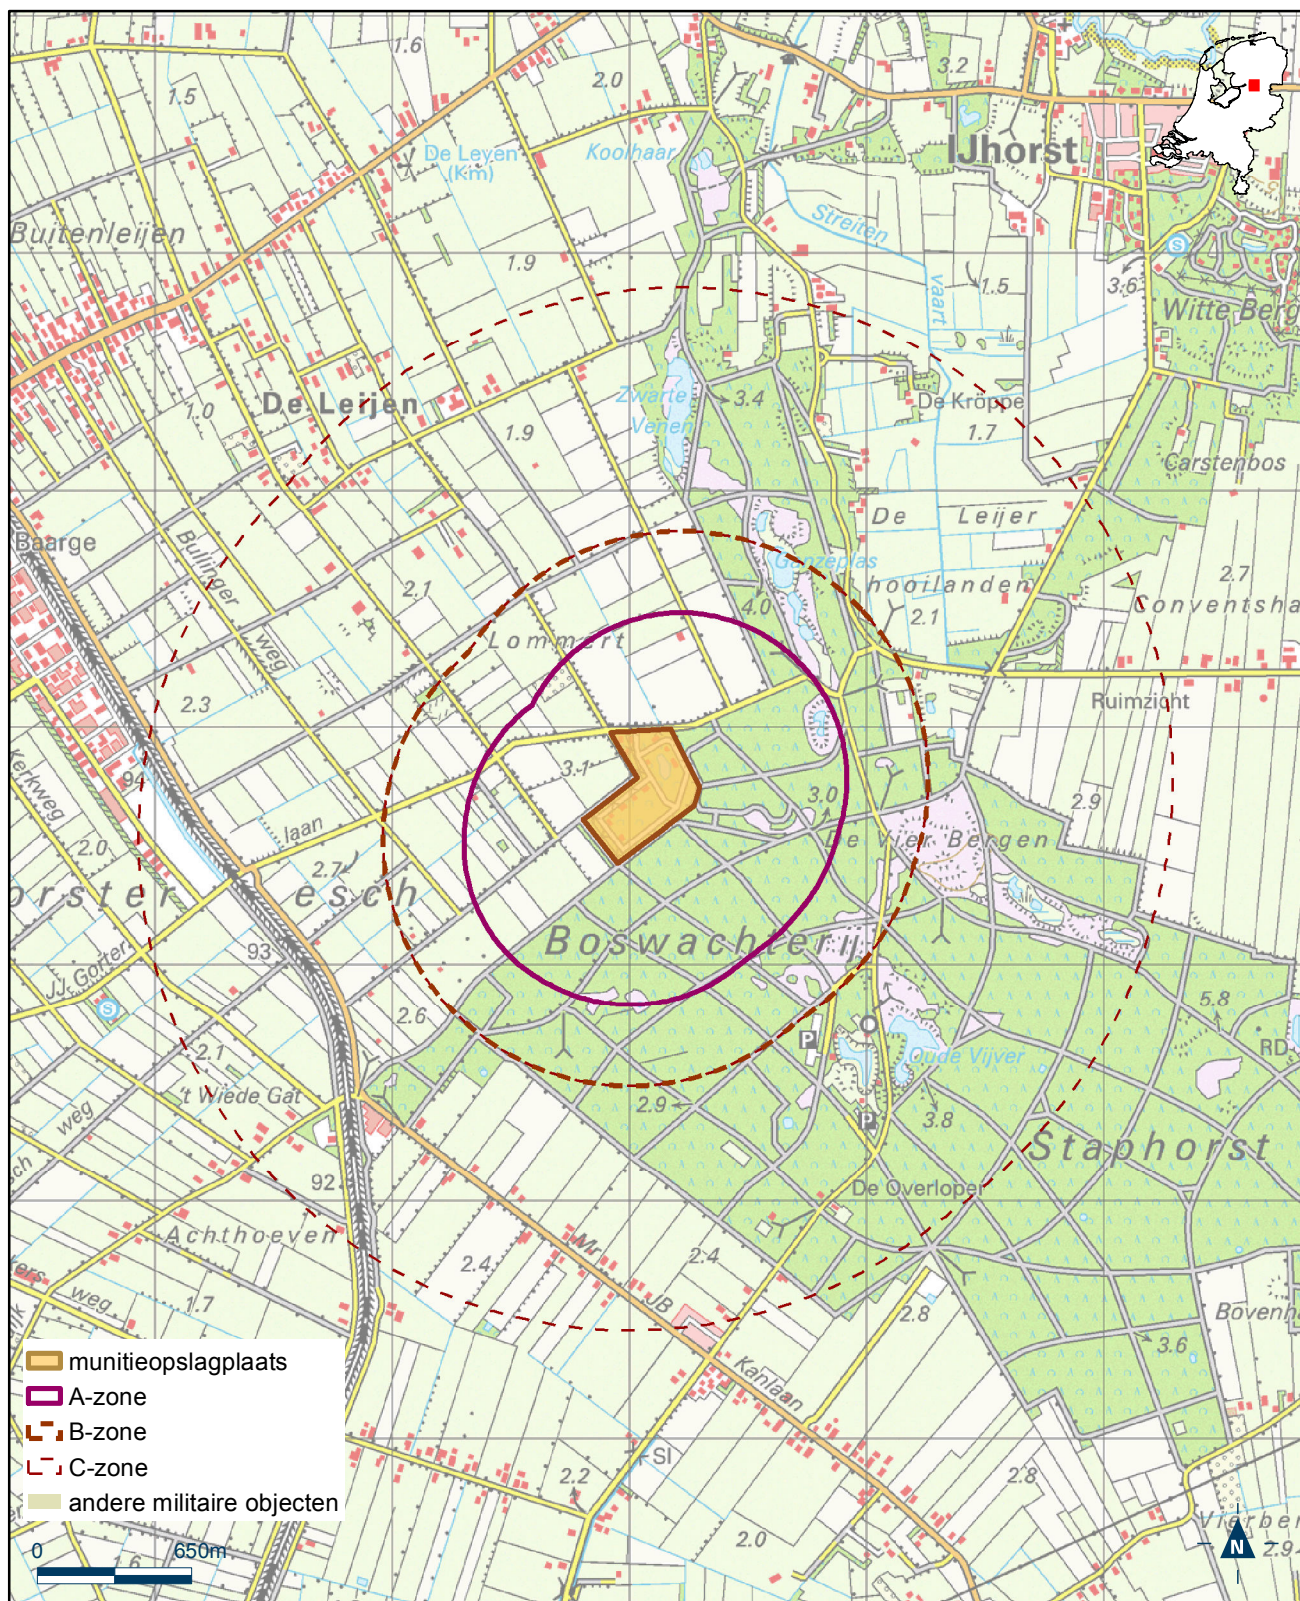

Kaart munitieopslagplaats MMC Ritthem

Bijlage 12.23 bij Regeling algemene regels ruimtelijke ordening

Kaart munitieopslagplaats MMC Ruinen

Bijlage 12.24 bij Regeling algemene regels ruimtelijke ordening

Kaart munitieopslagplaats MMC Staphorst

Bijlage 12.25 bij Regeling algemene regels ruimtelijke ordening

Kaart munitieopslagplaats MMC Veenhuizen

Bijlage 12.26 bij Regeling algemene regels ruimtelijke ordening

Kaart munitieopslagplaats Nieuwe Haventerrein Den Helder