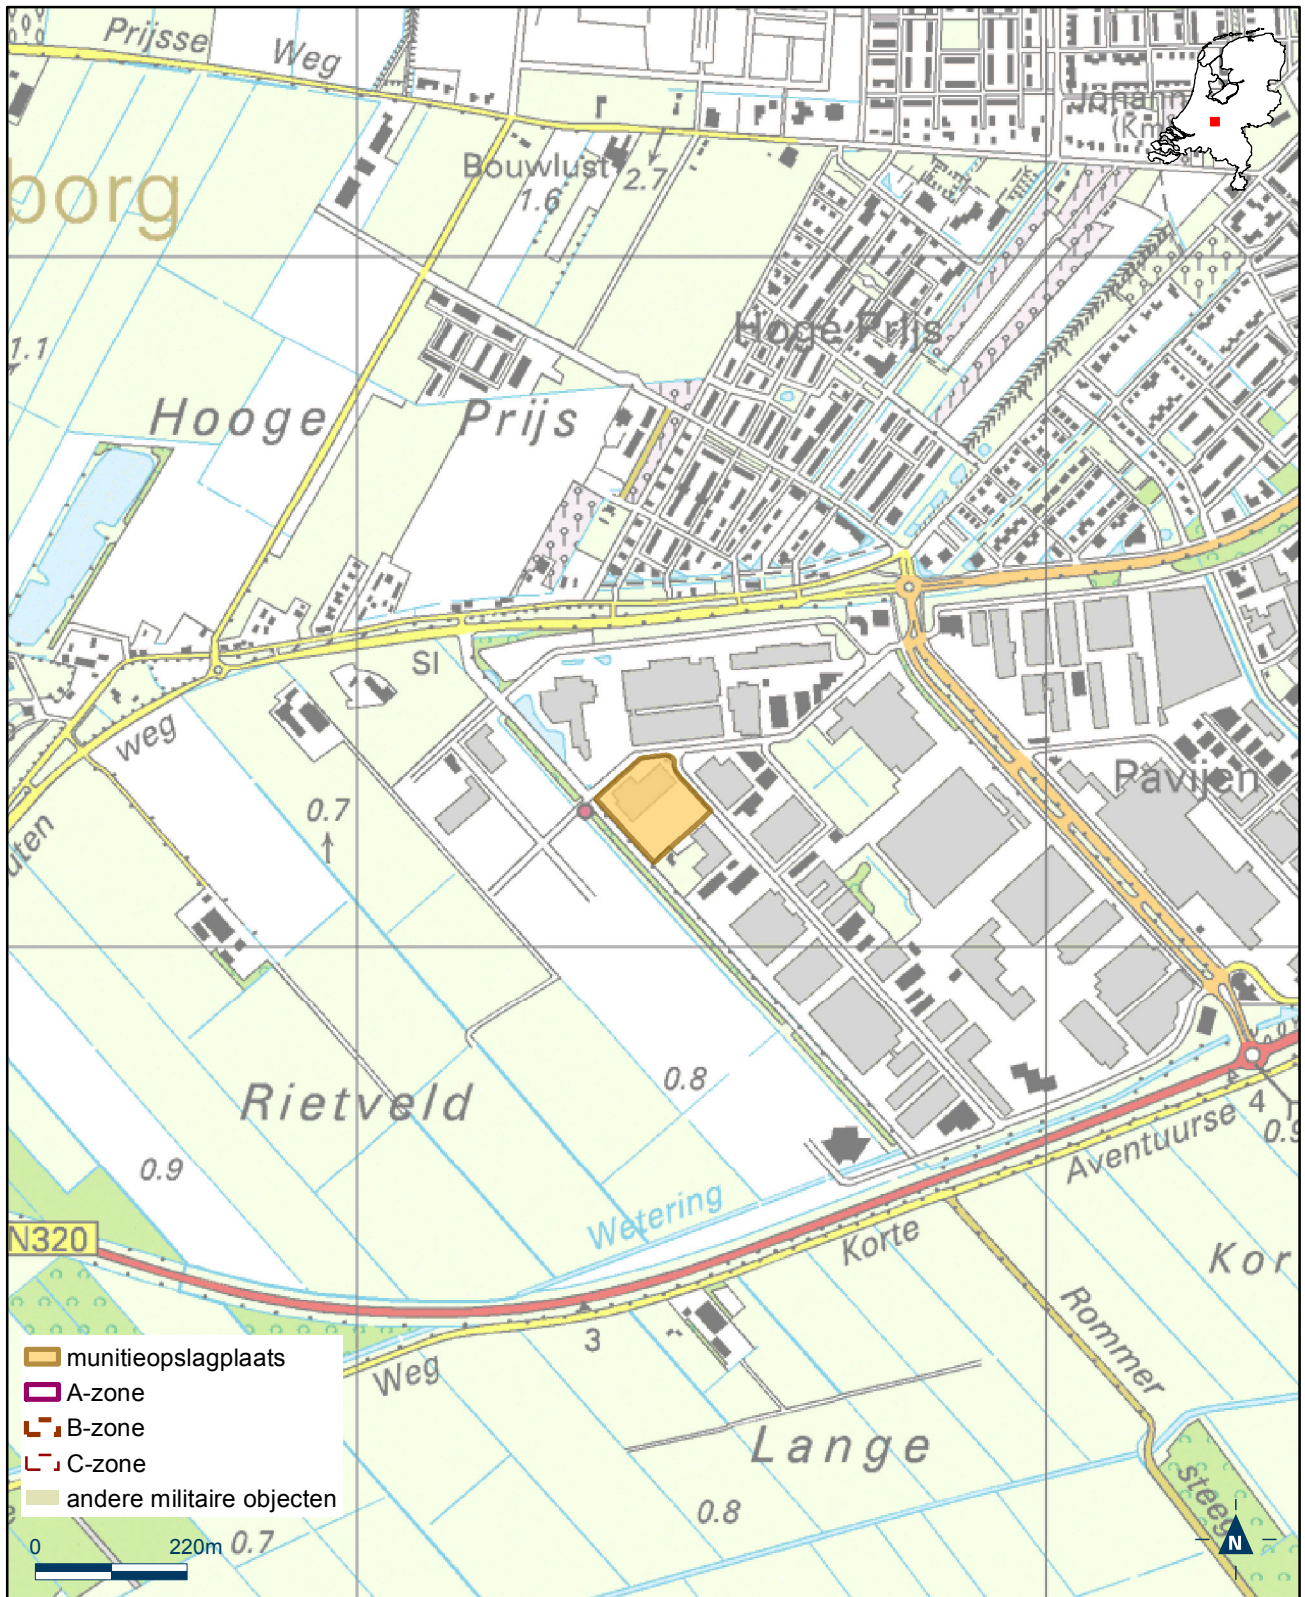

Bijlage 12.28 bij Regeling algemene regels ruimtelijke ordening

Kaart munitieopslagplaats SM Scheickkazerne