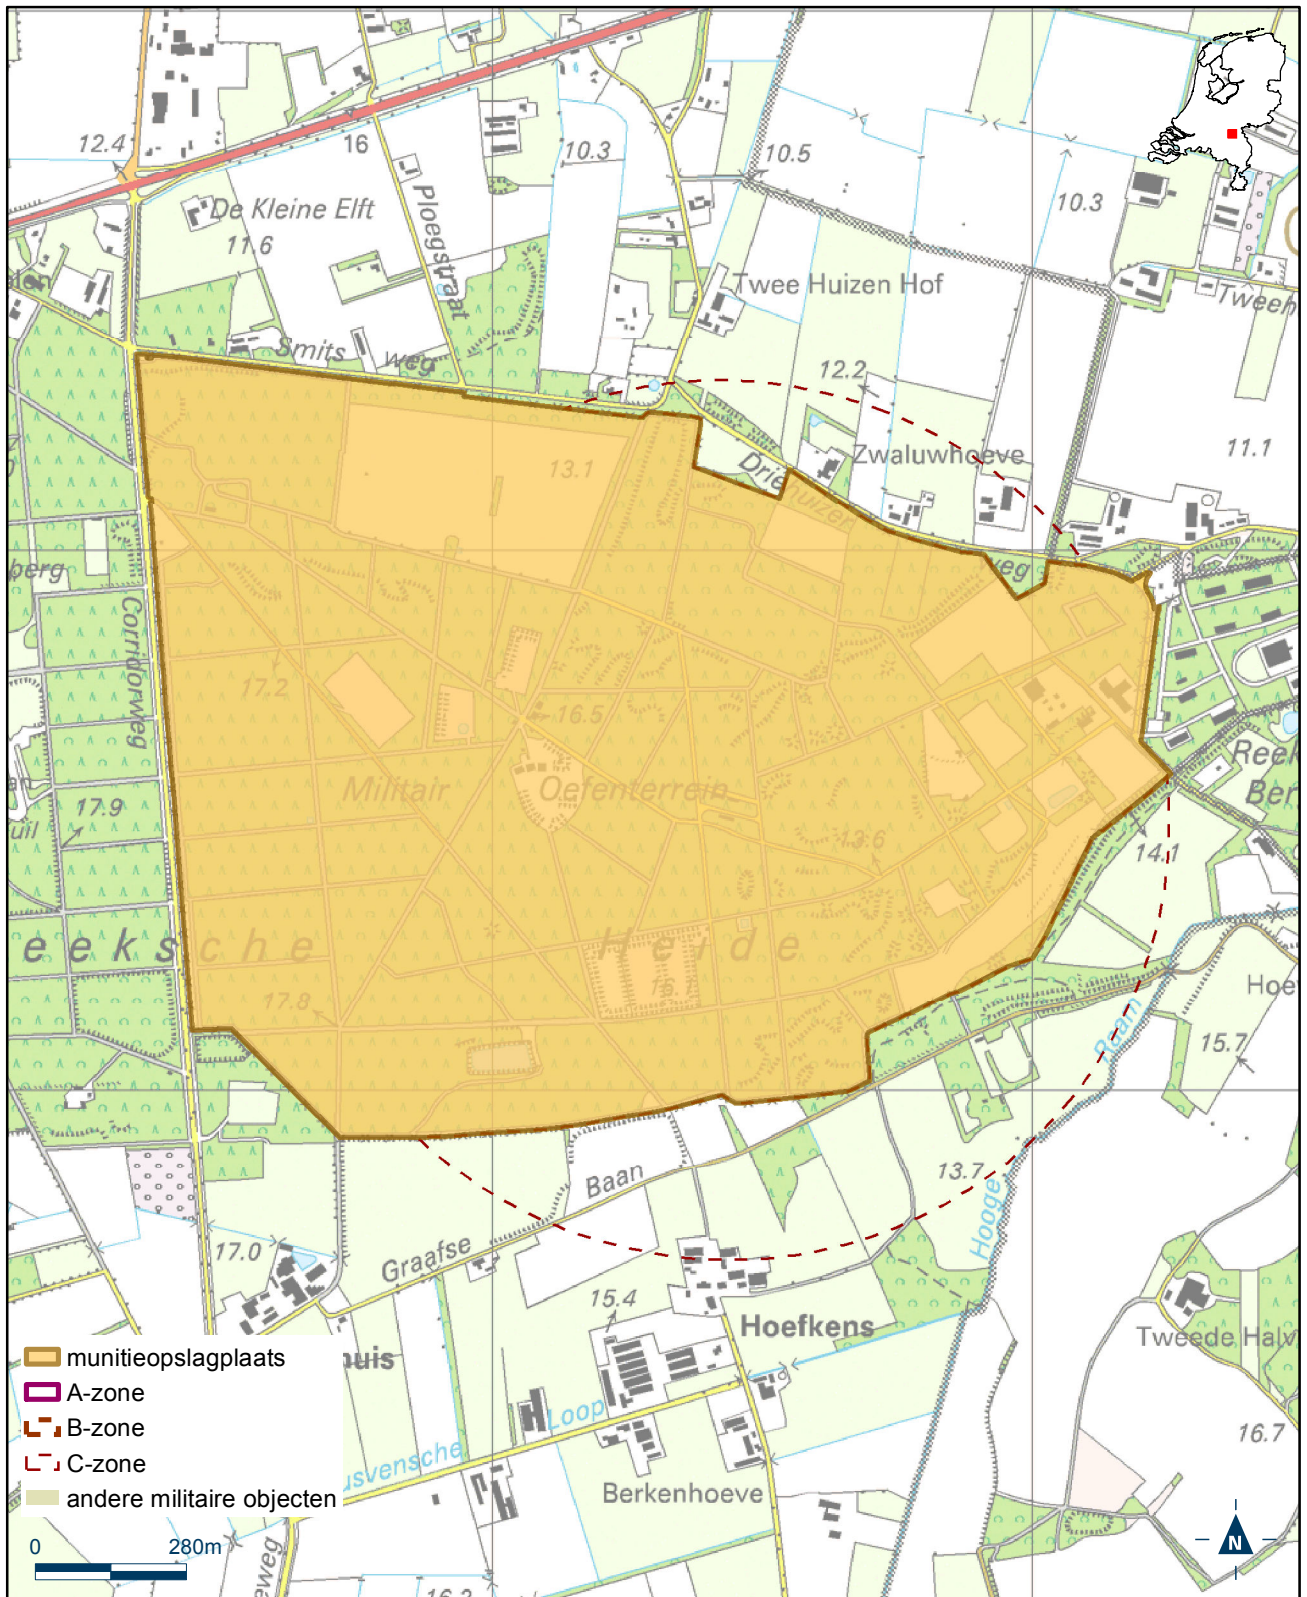

Bijlage 12.25 bij Regeling algemene regels ruimtelijke ordening

Kaart munitieopslagplaats MMC Veenhuizen

Bijlage 12.26 bij Regeling algemene regels ruimtelijke ordening

Kaart munitieopslagplaats Nieuwe Haventerrein Den Helder

Bijlage 12.27 bij Regeling algemene regels ruimtelijke ordening

Kaart munitieopslagplaats Prinses Margrietkazerne

Bijlage 12.28 bij Regeling algemene regels ruimtelijke ordening

Kaart munitieopslagplaats SM Scheickkazerne

Bijlage 12.29 bij Regeling algemene regels ruimtelijke ordening

Kaart munitieopslagplaats Springterrein Schaijk

Bijlage 12.30 bij Regeling algemene regels ruimtelijke ordening

Kaart munitieopslagplaats Van Braam Houckgeestkazerne