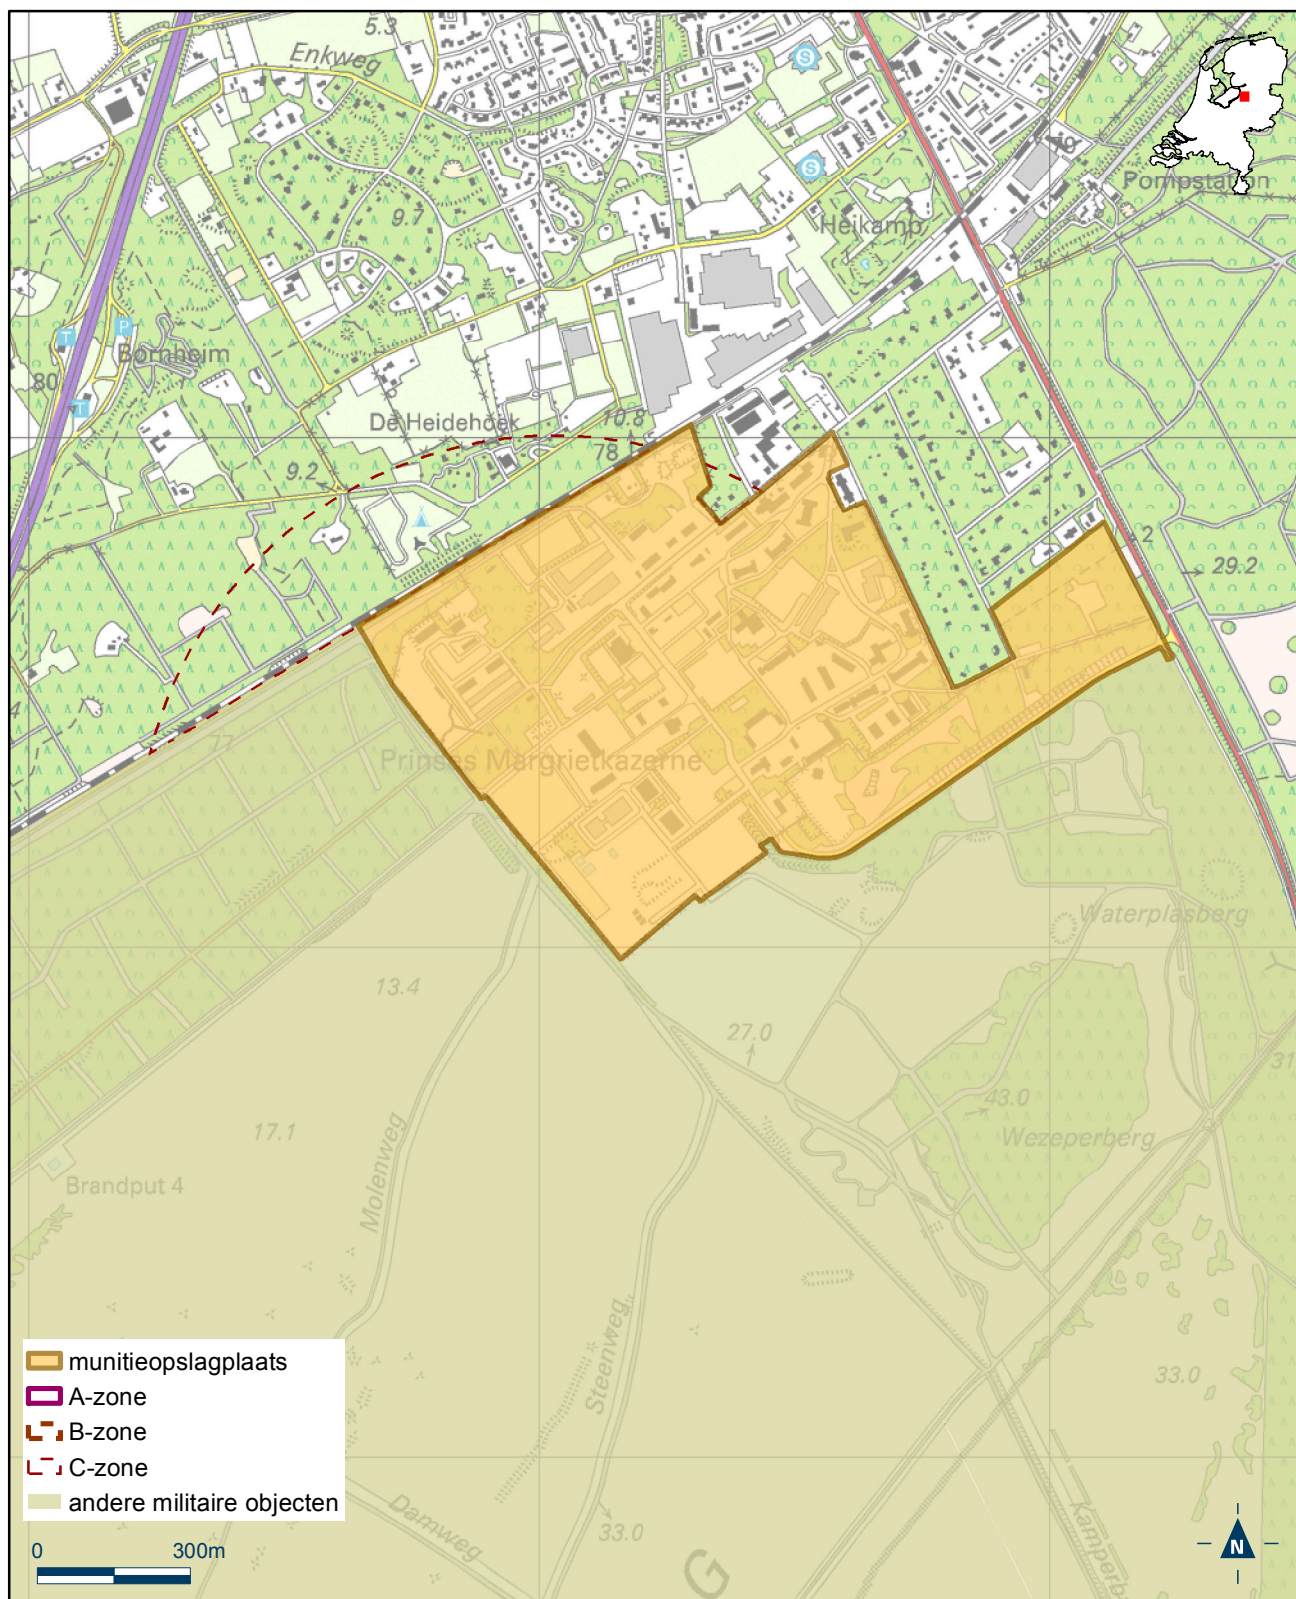

Bijlage 12.25 bij Regeling algemene regels ruimtelijke ordening

Kaart munitieopslagplaats MMC Veenhuizen

Bijlage 12.26 bij Regeling algemene regels ruimtelijke ordening

Kaart munitieopslagplaats Nieuwe Haventerrein Den Helder

Bijlage 12.27 bij Regeling algemene regels ruimtelijke ordening

Kaart munitieopslagplaats Prinses Margrietkazerne

Bijlage 12.28 bij Regeling algemene regels ruimtelijke ordening

Kaart munitieopslagplaats SM Scheickkazerne