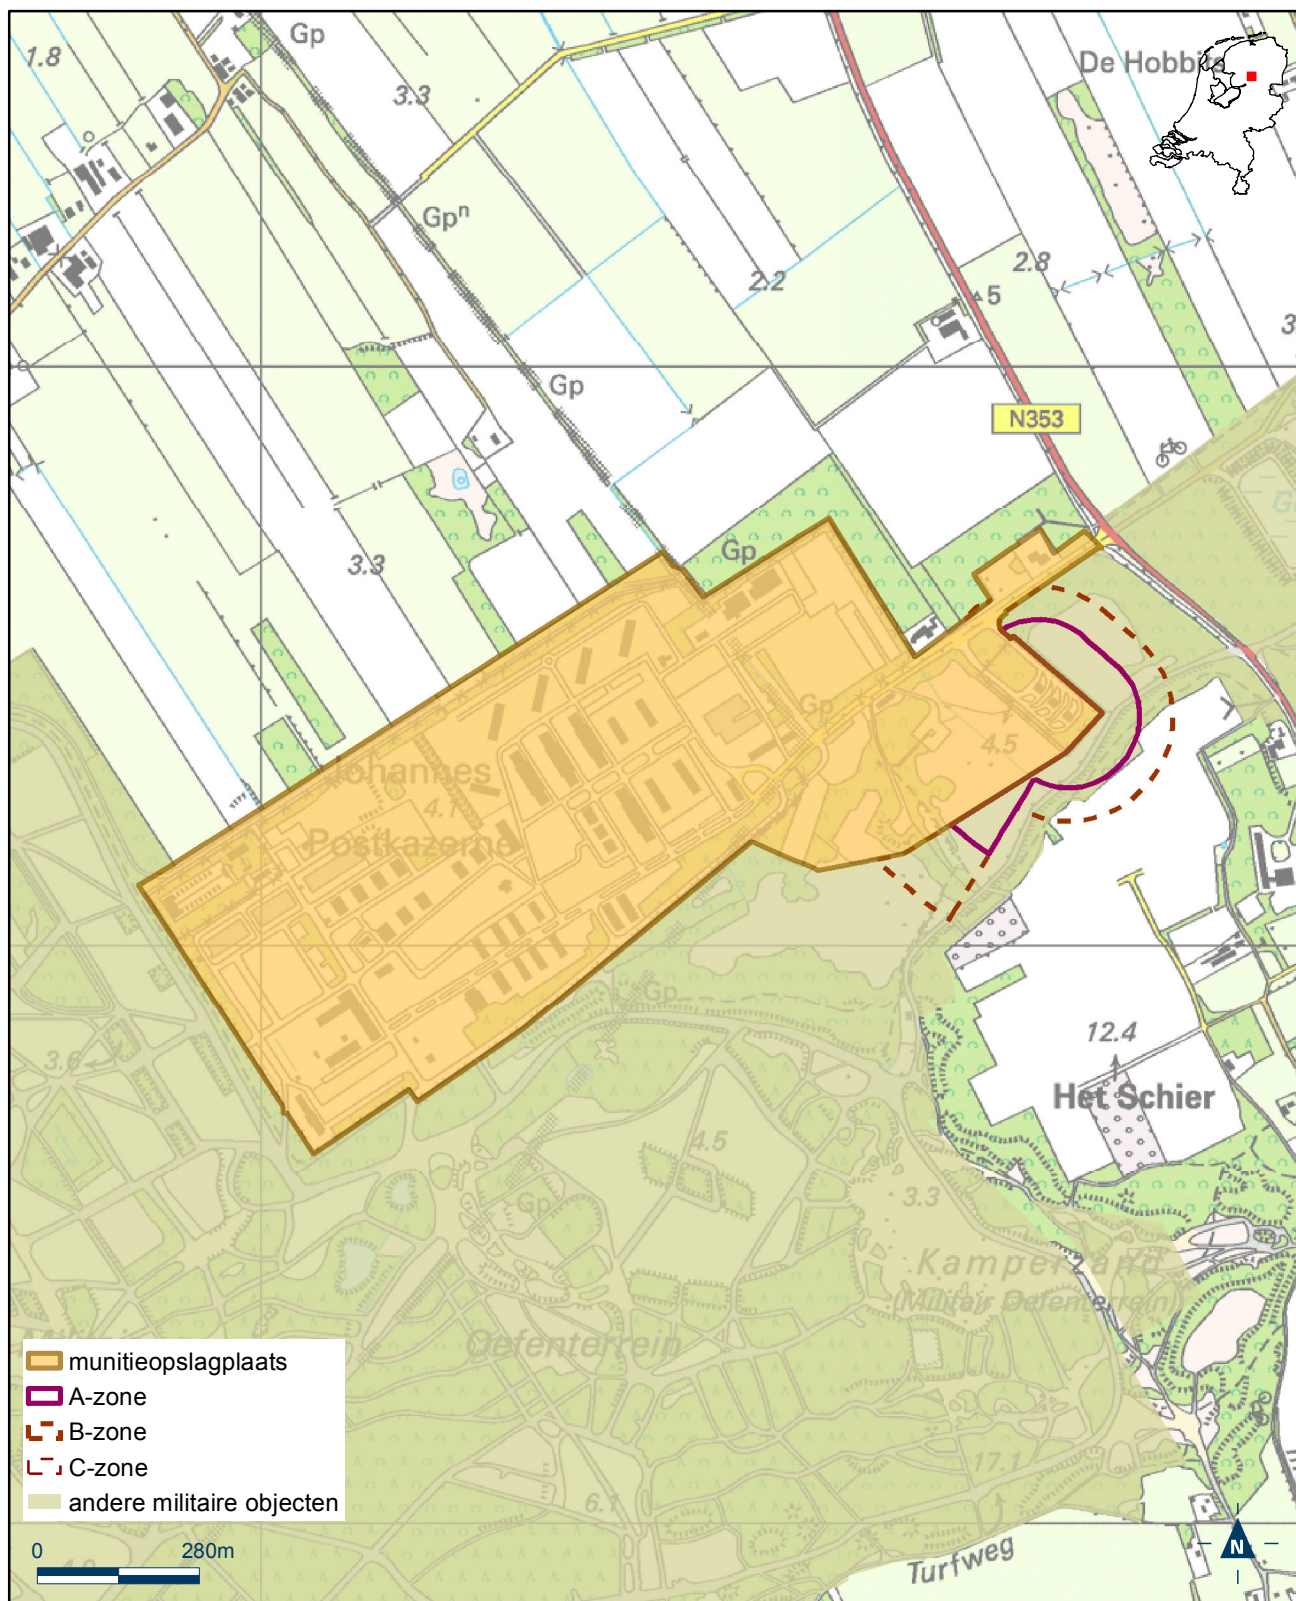

Kaartbladen bij Bijlage 12 en 14 van de Regeling algemene regels ruimtelijke ordening

Bijlage 12.1 bij Regeling algemene regels ruimtelijke ordening

Kaart munitieopslagplaats AOCs Nieuw Milligen

Bijlage 12.2 bij Regeling algemene regels ruimtelijke ordening

Kaart munitieopslagplaats cavalerieschietkamp Vlieland

Bijlage 12.3 bij Regeling algemene regels ruimtelijke ordening

Kaart munitieopslagplaats complex Terschelling

Bijlage 12.4 bij Regeling algemene regels ruimtelijke ordening

Kaart munitieopslagplaats Fort Erprins

Bijlage 12.5 bij Regeling algemene regels ruimtelijke ordening

Kaart munitieopslagplaats generaal-majoor De Ruyter van Steveninckkazerne

Bijlage 12.6 bij Regeling algemene regels ruimtelijke ordening

Kaart munitieopslagplaats Johannes Postkazerne

Bijlage 12.7 bij Regeling algemene regels ruimtelijke ordening

Kaart munitieopslagplaats Joost Dourleinkazerne

Bijlage 12.8 bij Regeling algemene regels ruimtelijke ordening