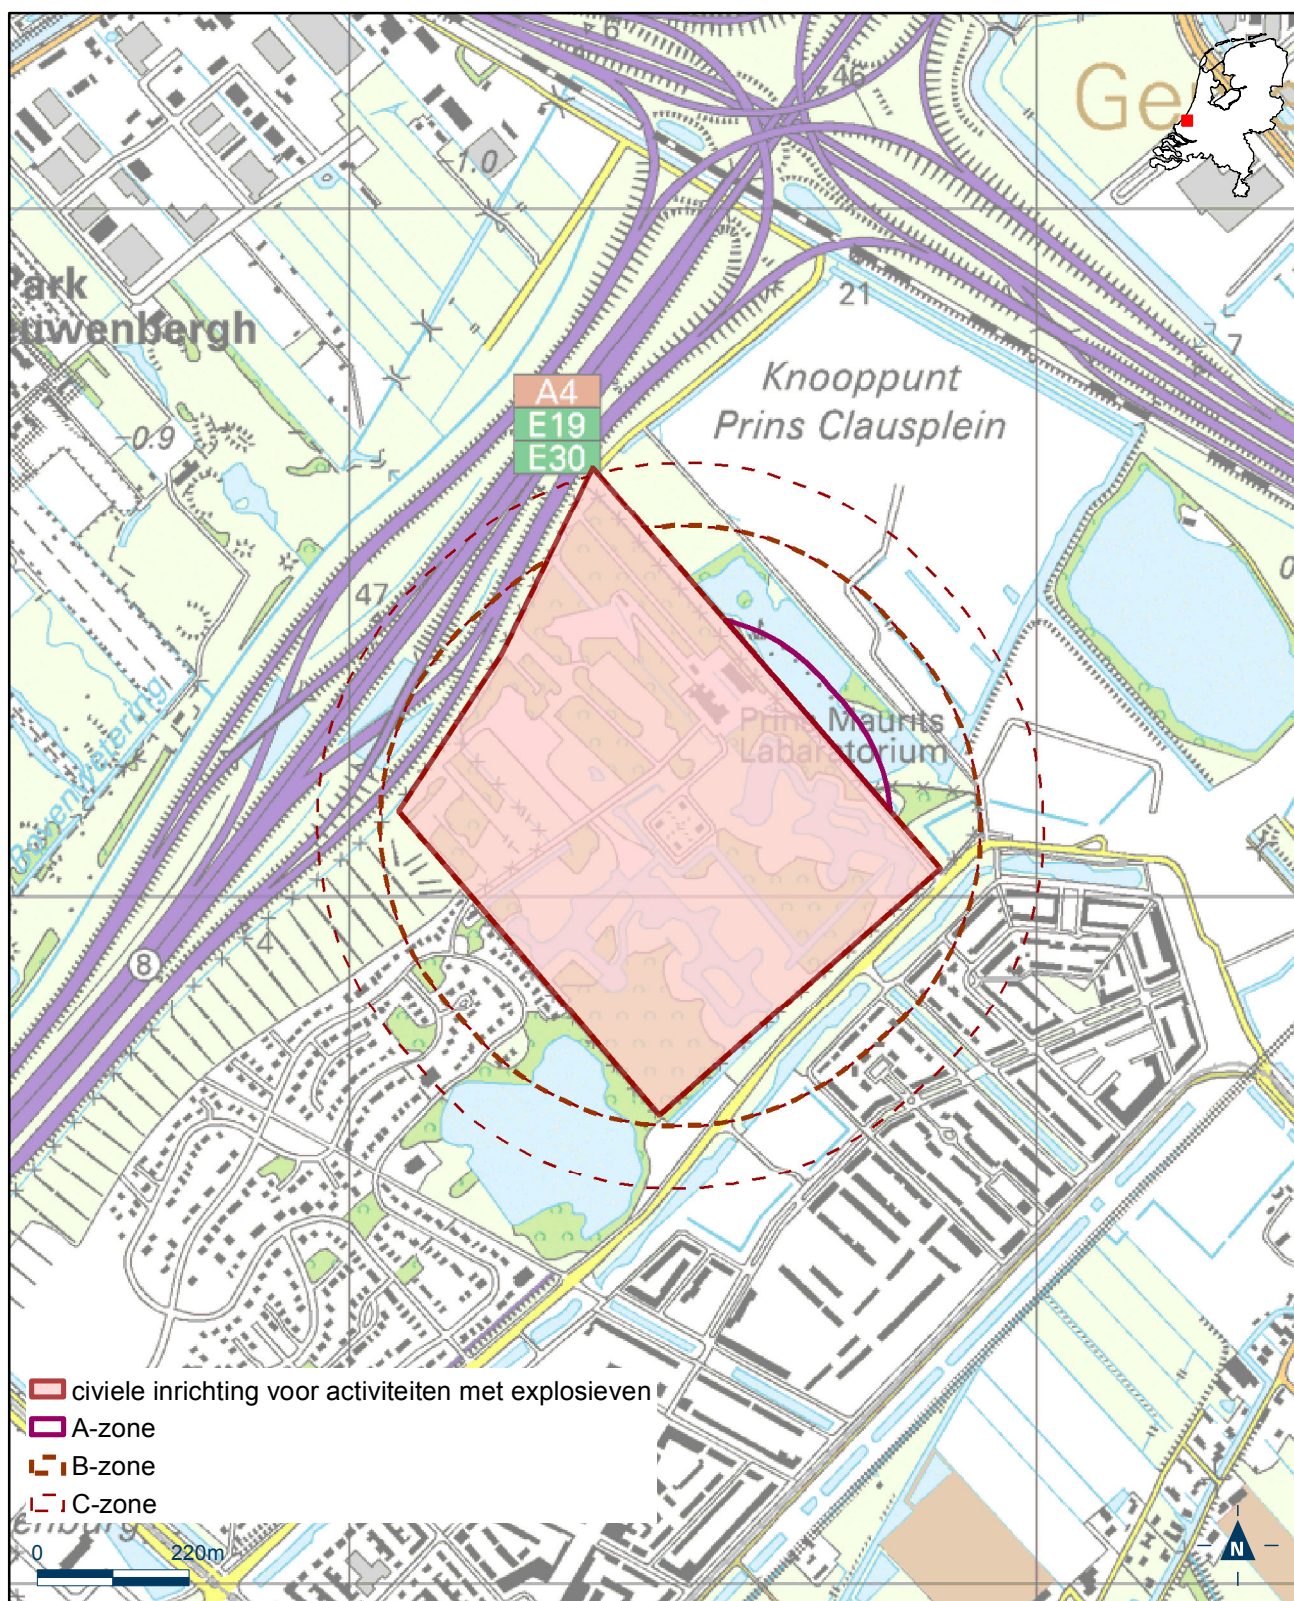

Bijlage 14.2 bij Regeling algemene regels ruimtelijke ordening

Kaart civiele inrichting voor activiteiten met explosieven complex TNO Ypenburg