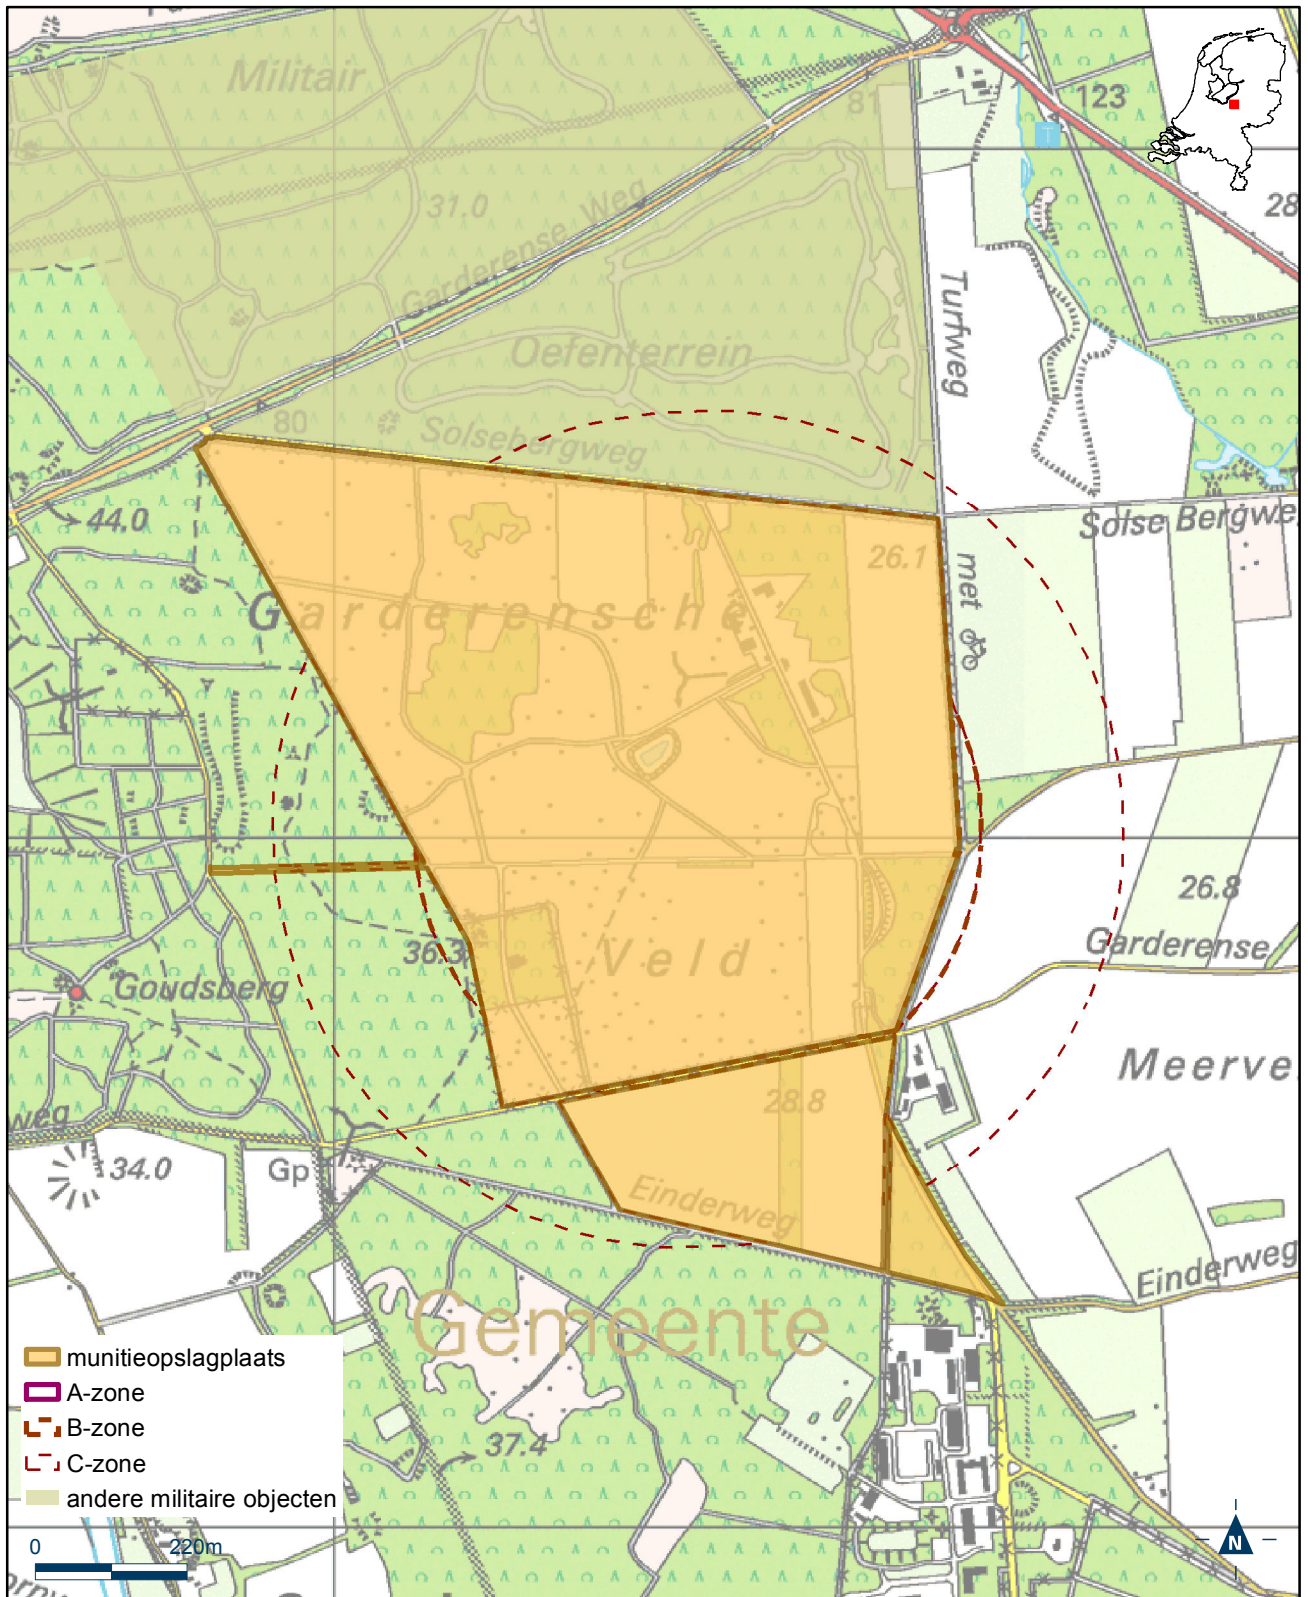

Kaartbladen bij Bijlage 12 en 14 van de Regeling algemene regels ruimtelijke ordening

Bijlage 12.1 bij Regeling algemene regels ruimtelijke ordening

Kaart munitieopslagplaats AOCs Nieuw Milligen

Bijlage 12.2 bij Regeling algemene regels ruimtelijke ordening

Kaart munitieopslagplaats cavalerieschietkamp Vlieland

Bijlage 12.3 bij Regeling algemene regels ruimtelijke ordening

Kaart munitieopslagplaats complex Terschelling

Bijlage 12.4 bij Regeling algemene regels ruimtelijke ordening