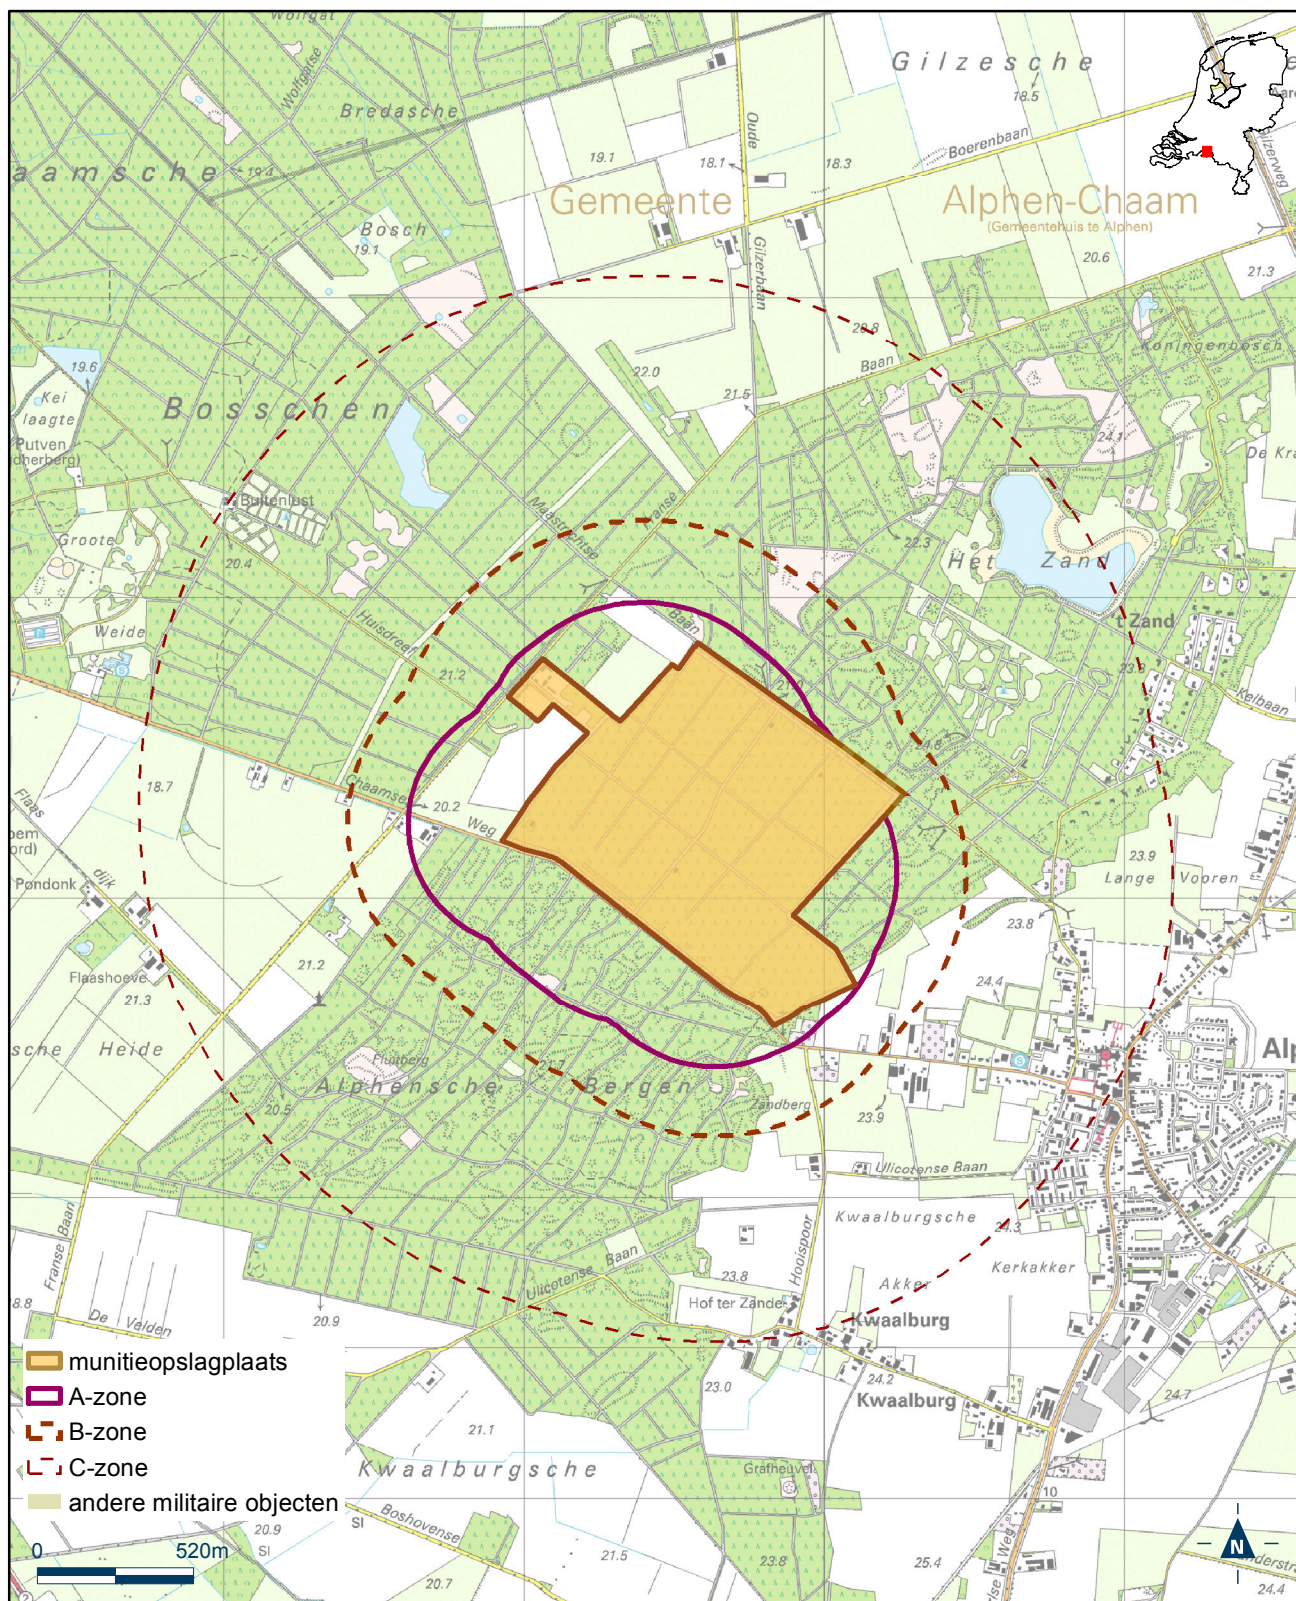

Kaart munitieopslagplaats Fort Erprins

Bijlage 12.5 bij Regeling algemene regels ruimtelijke ordening

Kaart munitieopslagplaats generaal-majoor De Ruyter van Steveninckkazerne

Bijlage 12.6 bij Regeling algemene regels ruimtelijke ordening

Kaart munitieopslagplaats Johannes Postkazerne

Bijlage 12.7 bij Regeling algemene regels ruimtelijke ordening

Kaart munitieopslagplaats Joost Dourleinkazerne

Bijlage 12.8 bij Regeling algemene regels ruimtelijke ordening

Kaart munitieopslagplaats Kamp Alphen

Bijlage 12.9 bij Regeling algemene regels ruimtelijke ordening

Kaart munitieopslagplaats Legerplaats bij Oldebroek

Bijlage 12.10 bij Regeling algemene regels ruimtelijke ordening