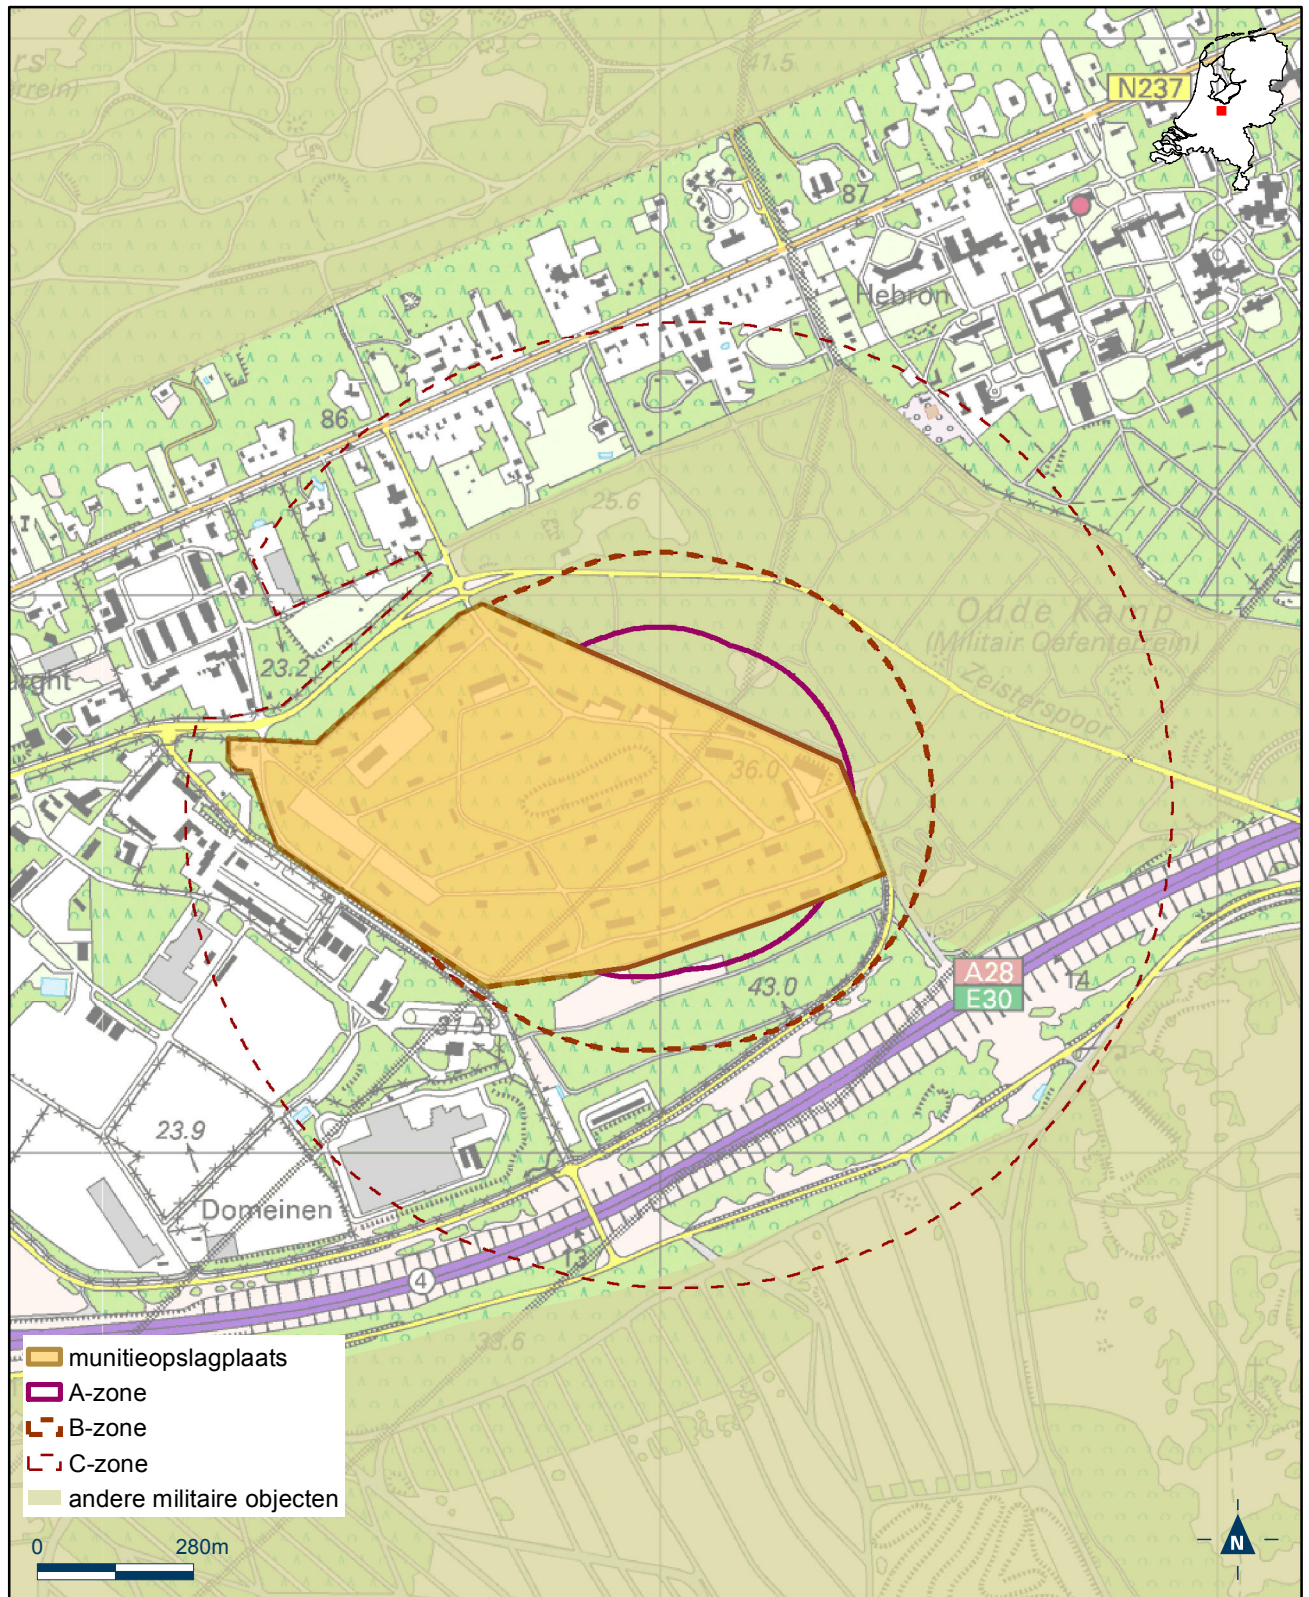

Bijlage 12.16 bij Regeling algemene regels ruimtelijke ordening

Kaart munitieopslagplaats MC Soesterberg