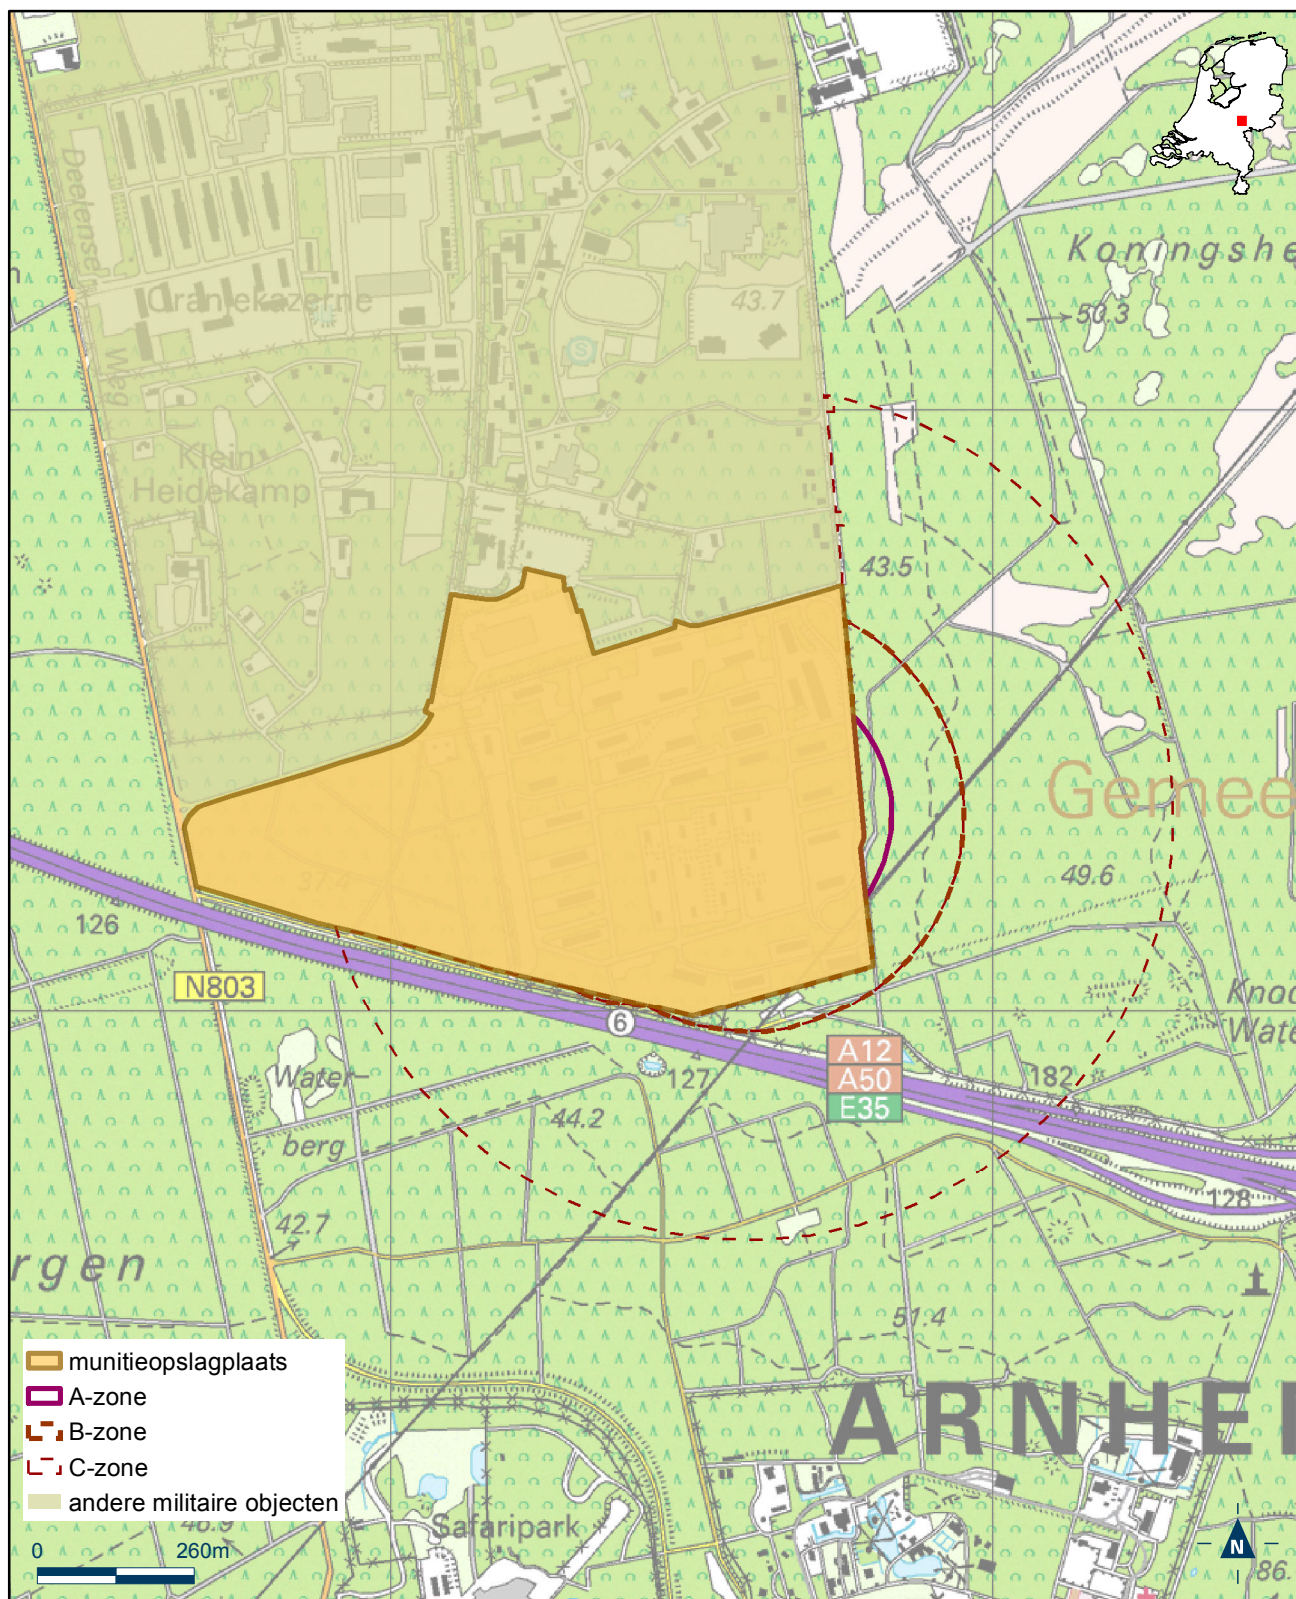

Bijlage 12.13 bij Regeling algemene regels ruimtelijke ordening

Kaart munitieopslagplaats MC Duivelsberg