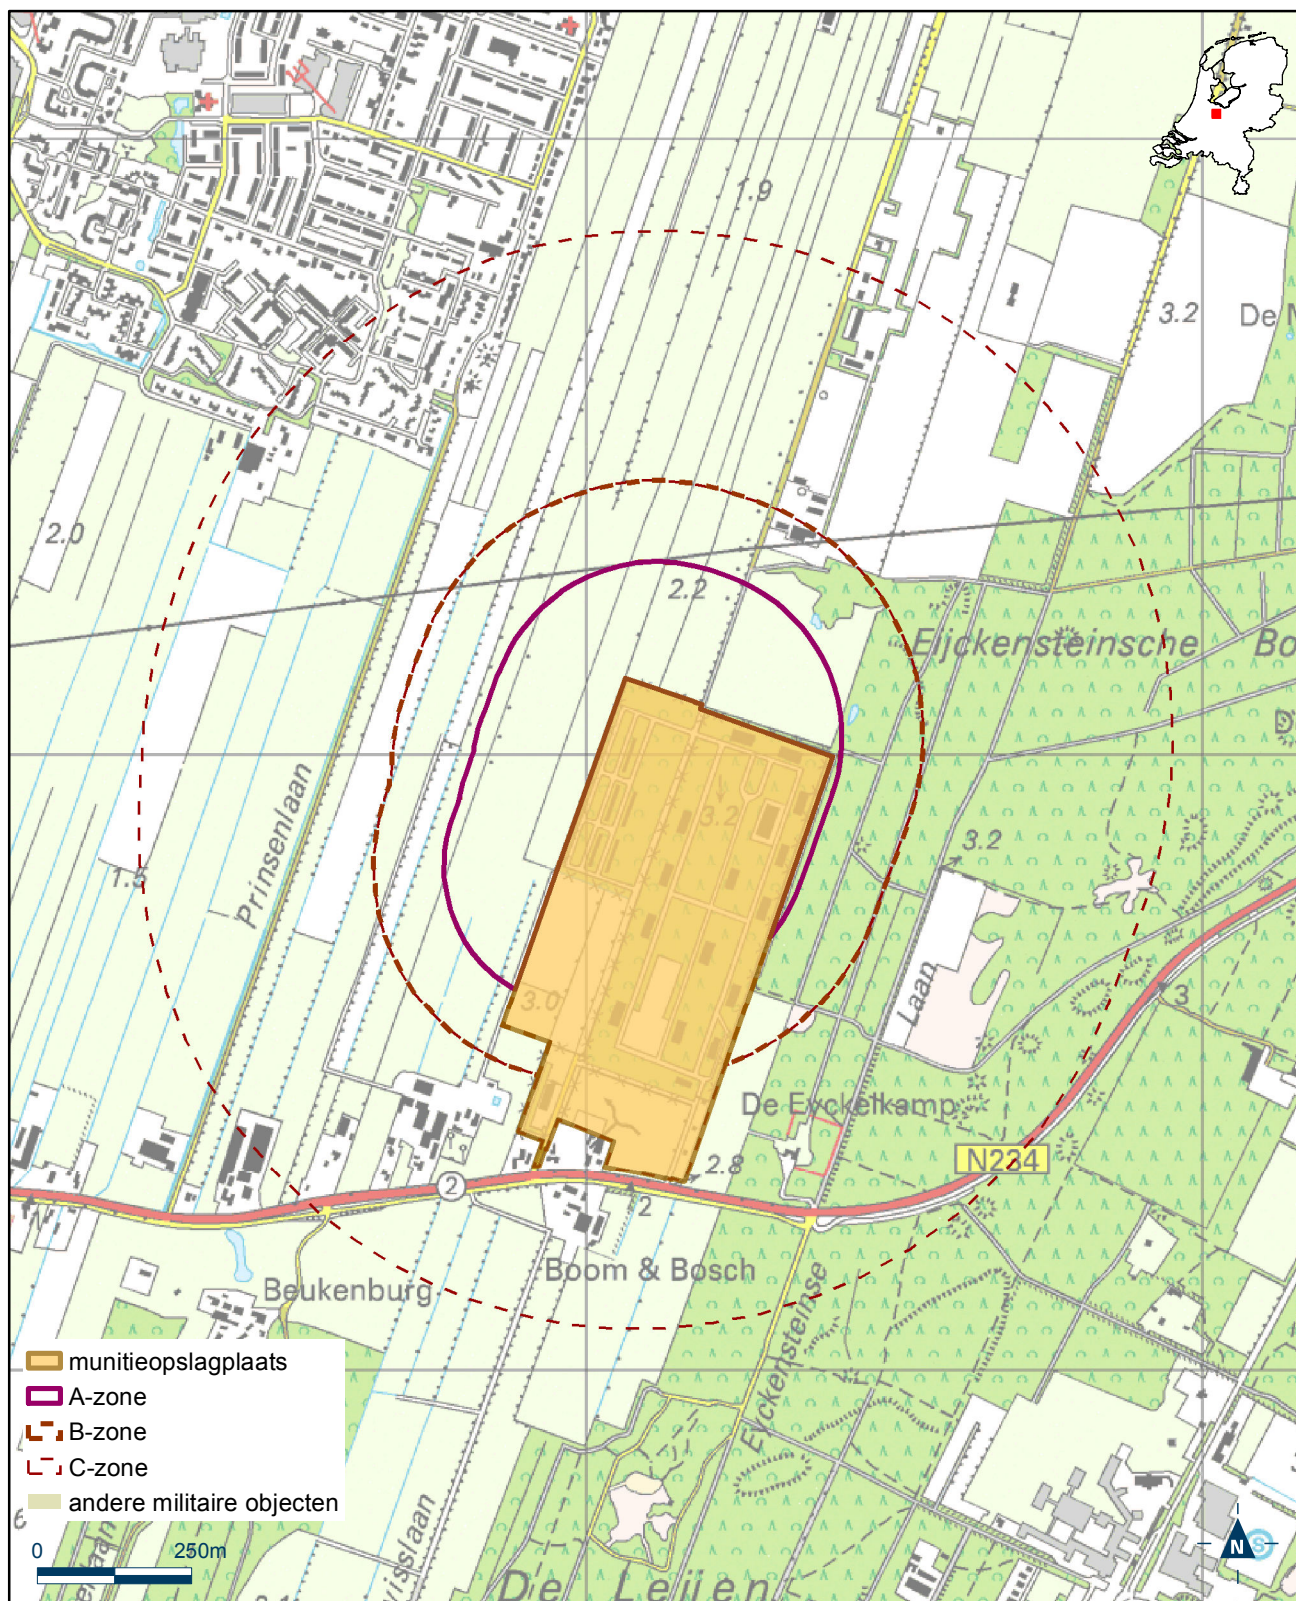

Kaart munitieopslagplaats Legerplaats Ermelo

Bijlage 12.11 bij Regeling algemene regels ruimtelijke ordening

Kaart munitieopslagplaats Lunettenkazerne

Bijlage 12.12 bij Regeling algemene regels ruimtelijke ordening

Kaart munitieopslagplaats Marinekazerne Amsterdam

Bijlage 12.13 bij Regeling algemene regels ruimtelijke ordening

Kaart munitieopslagplaats MC Duivelsberg

Bijlage 12.14 bij Regeling algemene regels ruimtelijke ordening

Kaart munitieopslagplaats MC Maartensdijk

Bijlage 12.15 bij Regeling algemene regels ruimtelijke ordening

Kaart munitieopslagplaats MC Rucphen

Bijlage 12.16 bij Regeling algemene regels ruimtelijke ordening