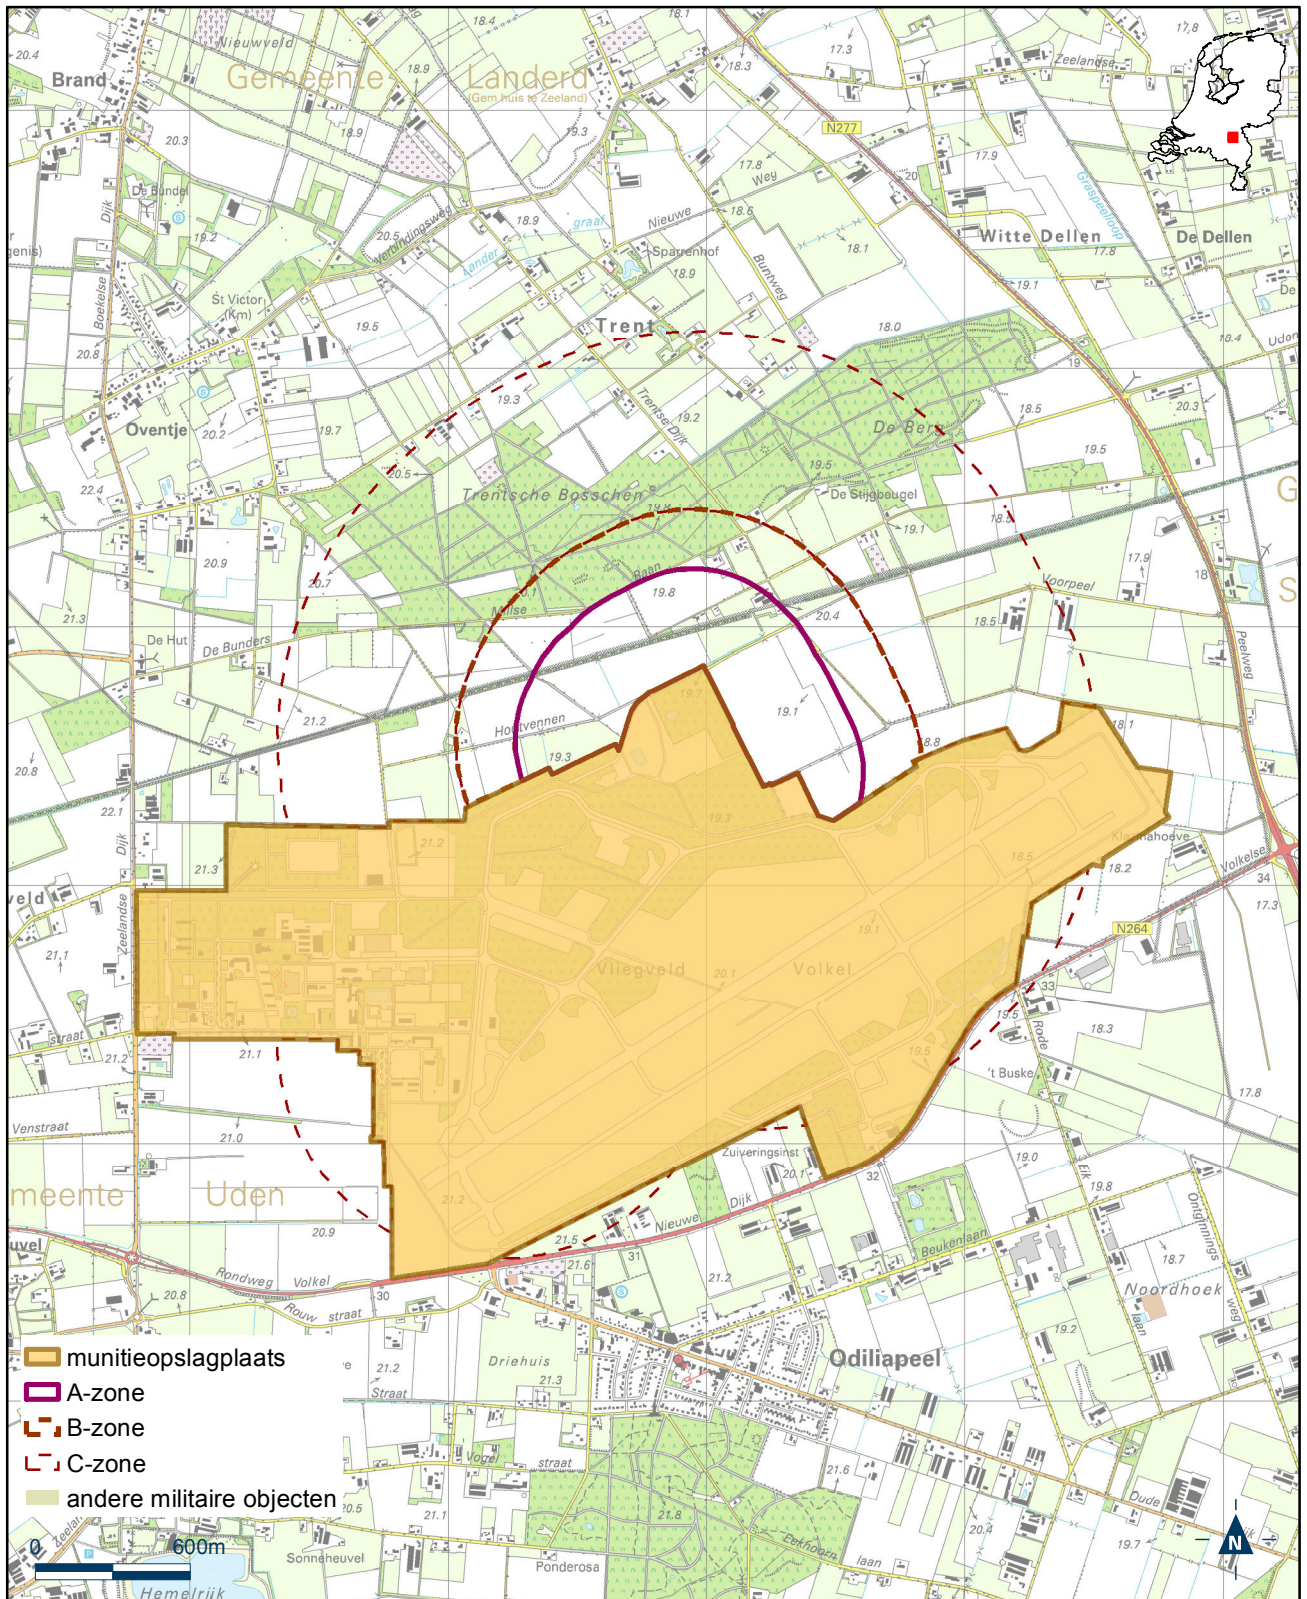

Bijlage 12.29 bij Regeling algemene regels ruimtelijke ordening

Kaart munitieopslagplaats Springterrein Schaijk

Bijlage 12.30 bij Regeling algemene regels ruimtelijke ordening

Kaart munitieopslagplaats Van Braam Houckgeestkazerne

Bijlage 12.31 bij Regeling algemene regels ruimtelijke ordening

Kaart munitieopslagplaats Van Ghenkazerne

Bijlage 12.32 bij Regeling algemene regels ruimtelijke ordening

Kaart munitieopslagplaats Vliegbasis De Peel

Bijlage 12.33 bij Regeling algemene regels ruimtelijke ordening

Kaart munitieopslagplaats Vliegbasis Eindhoven

Bijlage 12.34 bij Regeling algemene regels ruimtelijke ordening

Kaart munitieopslagplaats Vliegbasis Gilze-Rijen

Bijlage 12.35 bij Regeling algemene regels ruimtelijke ordening

Kaart munitieopslagplaats Vliegbasis Leeuwarden

Bijlage 12.36 bij Regeling algemene regels ruimtelijke ordening

Kaart munitieopslagplaats Vliegbasis Volkel