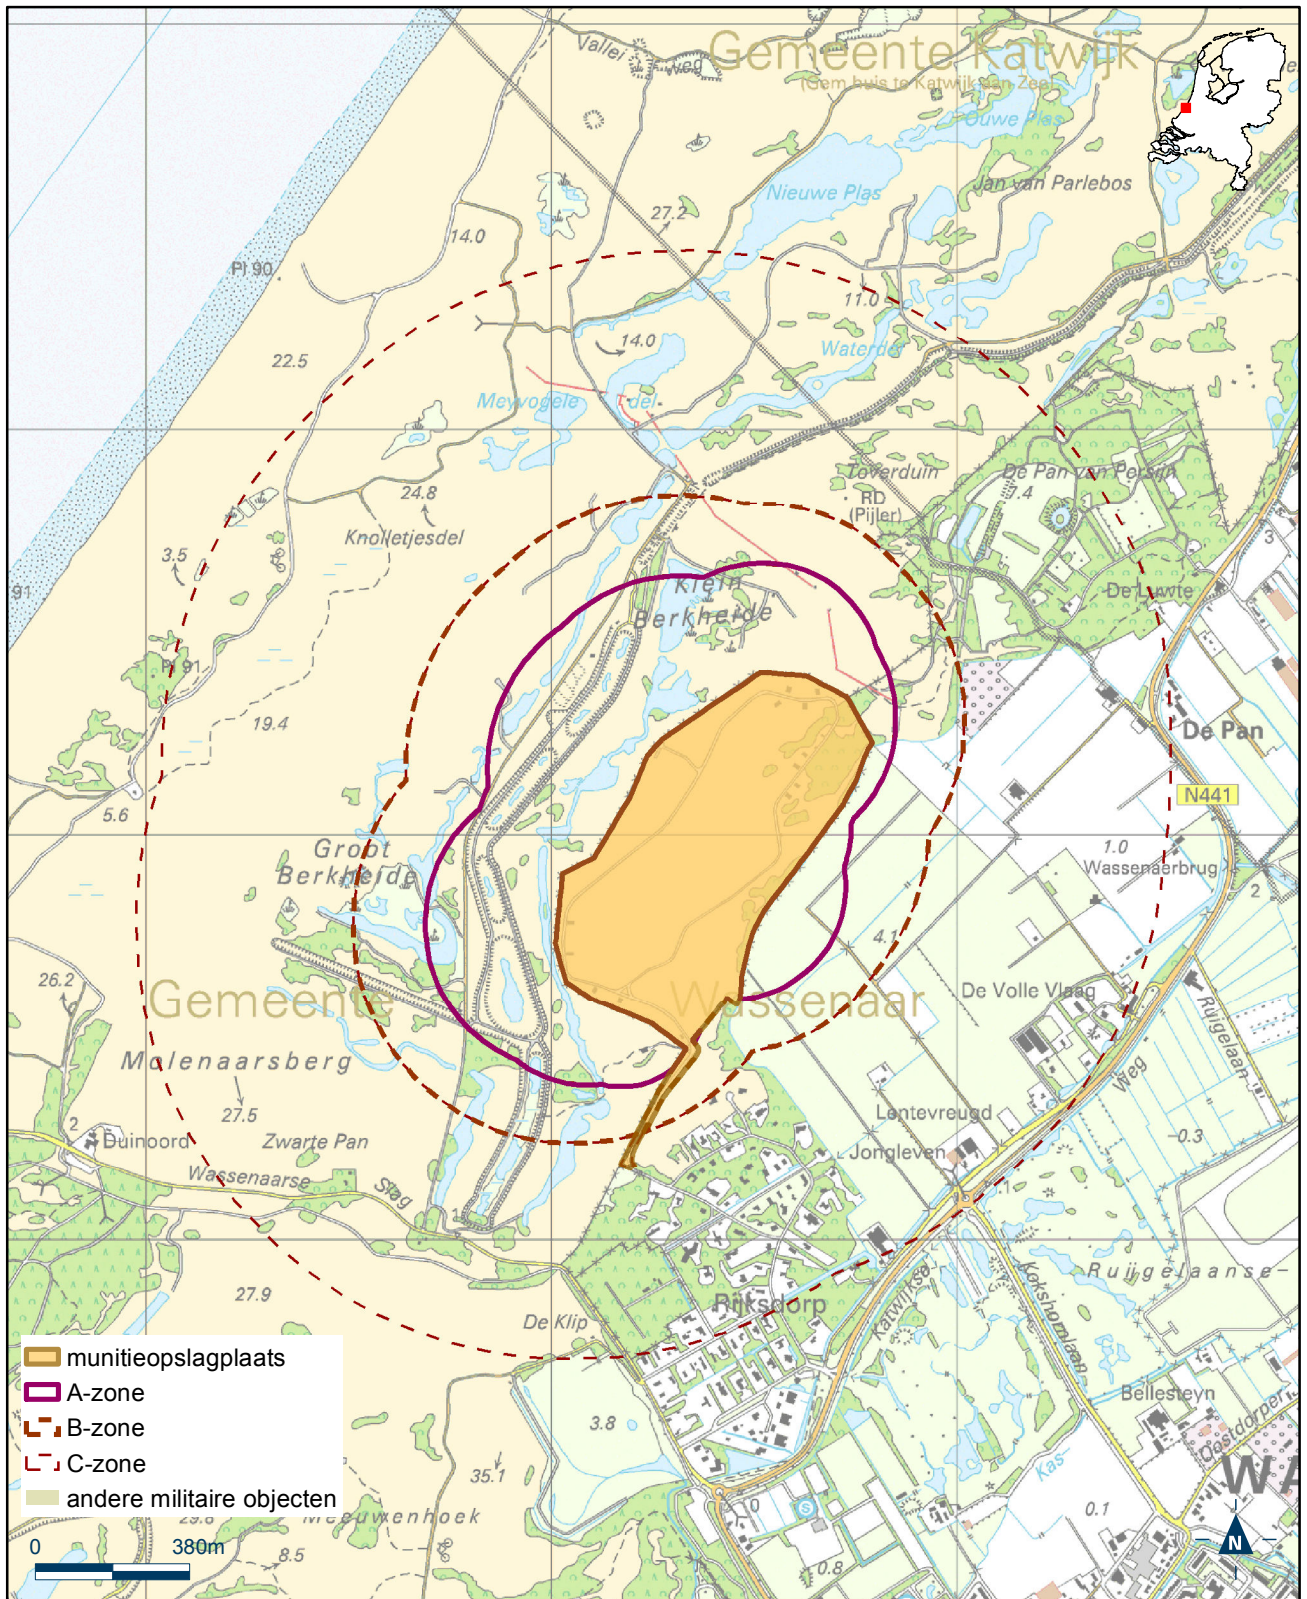

Bijlage 12.19 bij Regeling algemene regels ruimtelijke ordening

Kaart munitieopslagplaats MMC De Kom