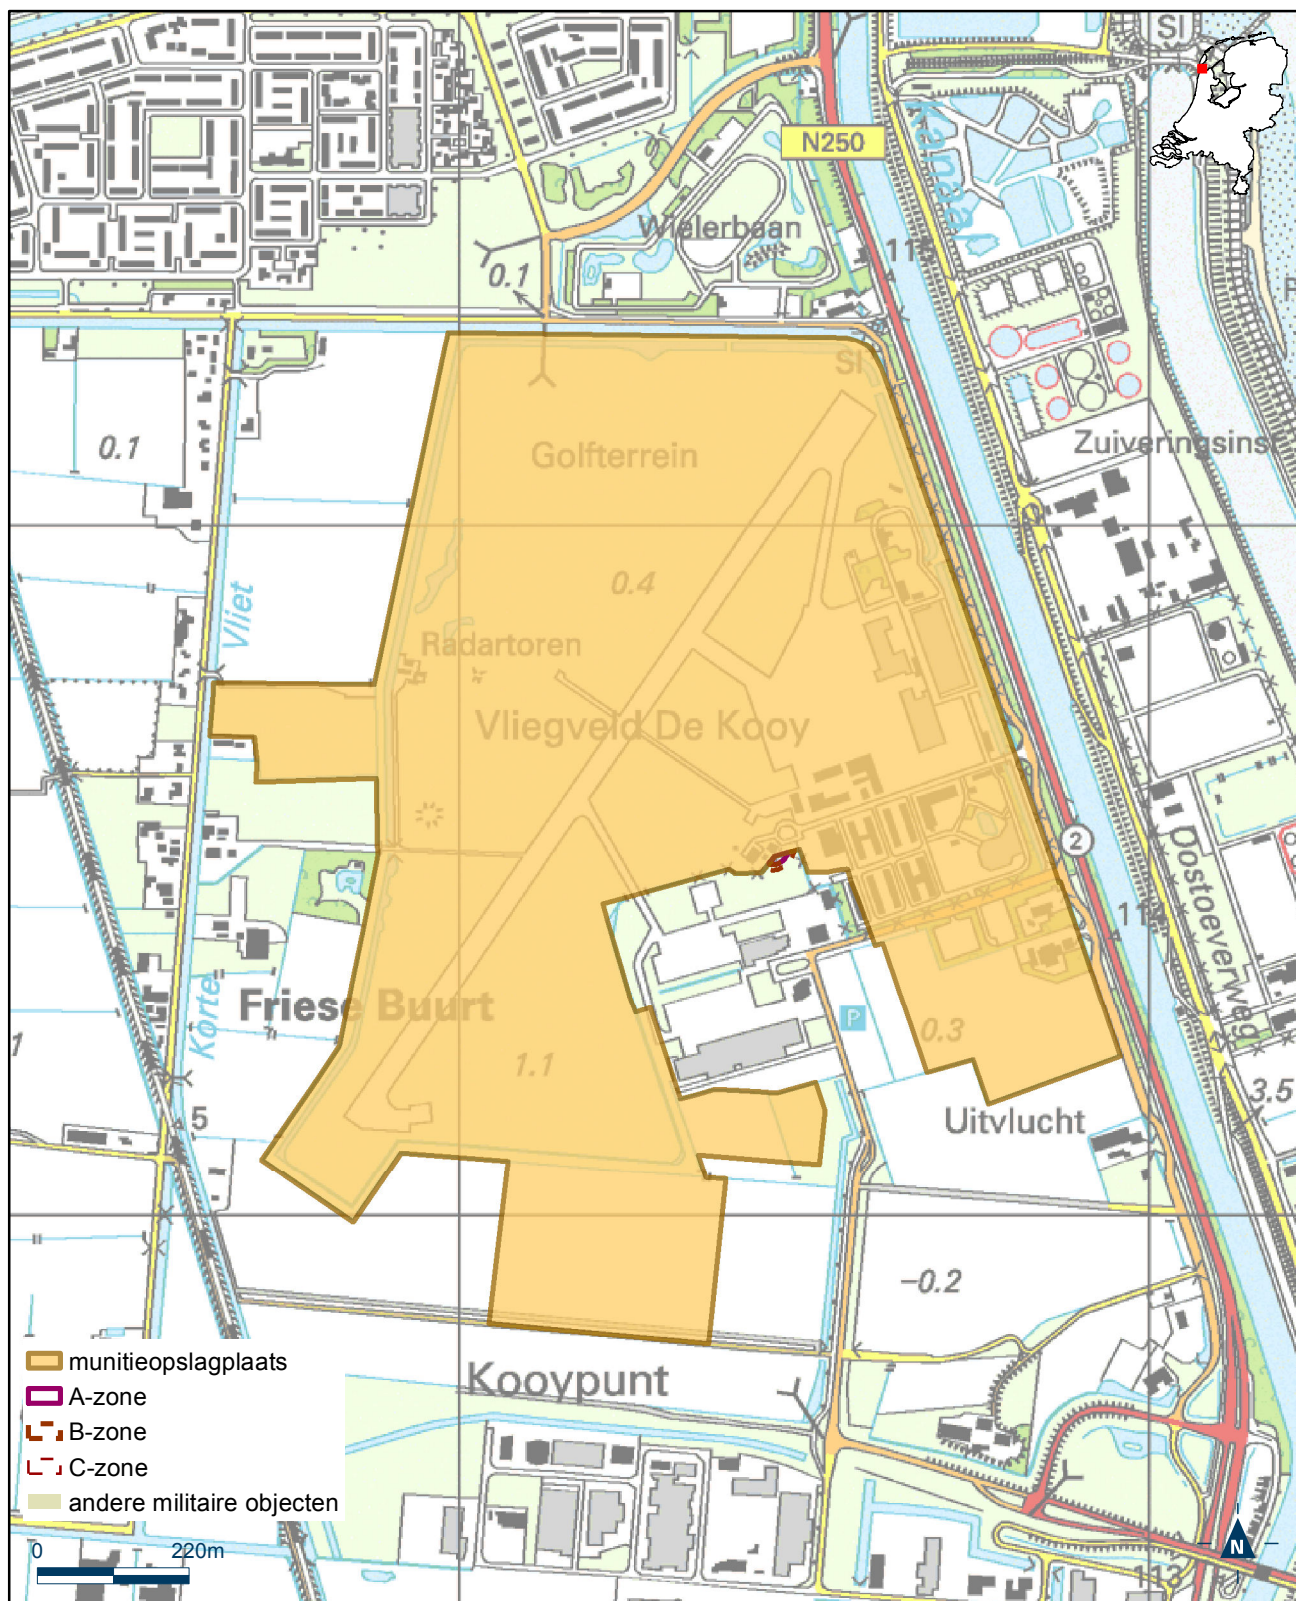

Bijlage 12.33 bij Regeling algemene regels ruimtelijke ordening

Kaart munitieopslagplaats Vliegbasis Eindhoven

Bijlage 12.34 bij Regeling algemene regels ruimtelijke ordening

Kaart munitieopslagplaats Vliegbasis Gilze-Rijen

Bijlage 12.35 bij Regeling algemene regels ruimtelijke ordening

Kaart munitieopslagplaats Vliegbasis Leeuwarden

Bijlage 12.36 bij Regeling algemene regels ruimtelijke ordening

Kaart munitieopslagplaats Vliegbasis Volkel

Bijlage 12.37 bij Regeling algemene regels ruimtelijke ordening

Kaart munitieopslagplaats Vliegbasis Woensdrecht

Bijlage 12.38 bij Regeling algemene regels ruimtelijke ordening

Kaart munitieopslagplaats Vliegveld De Kooij