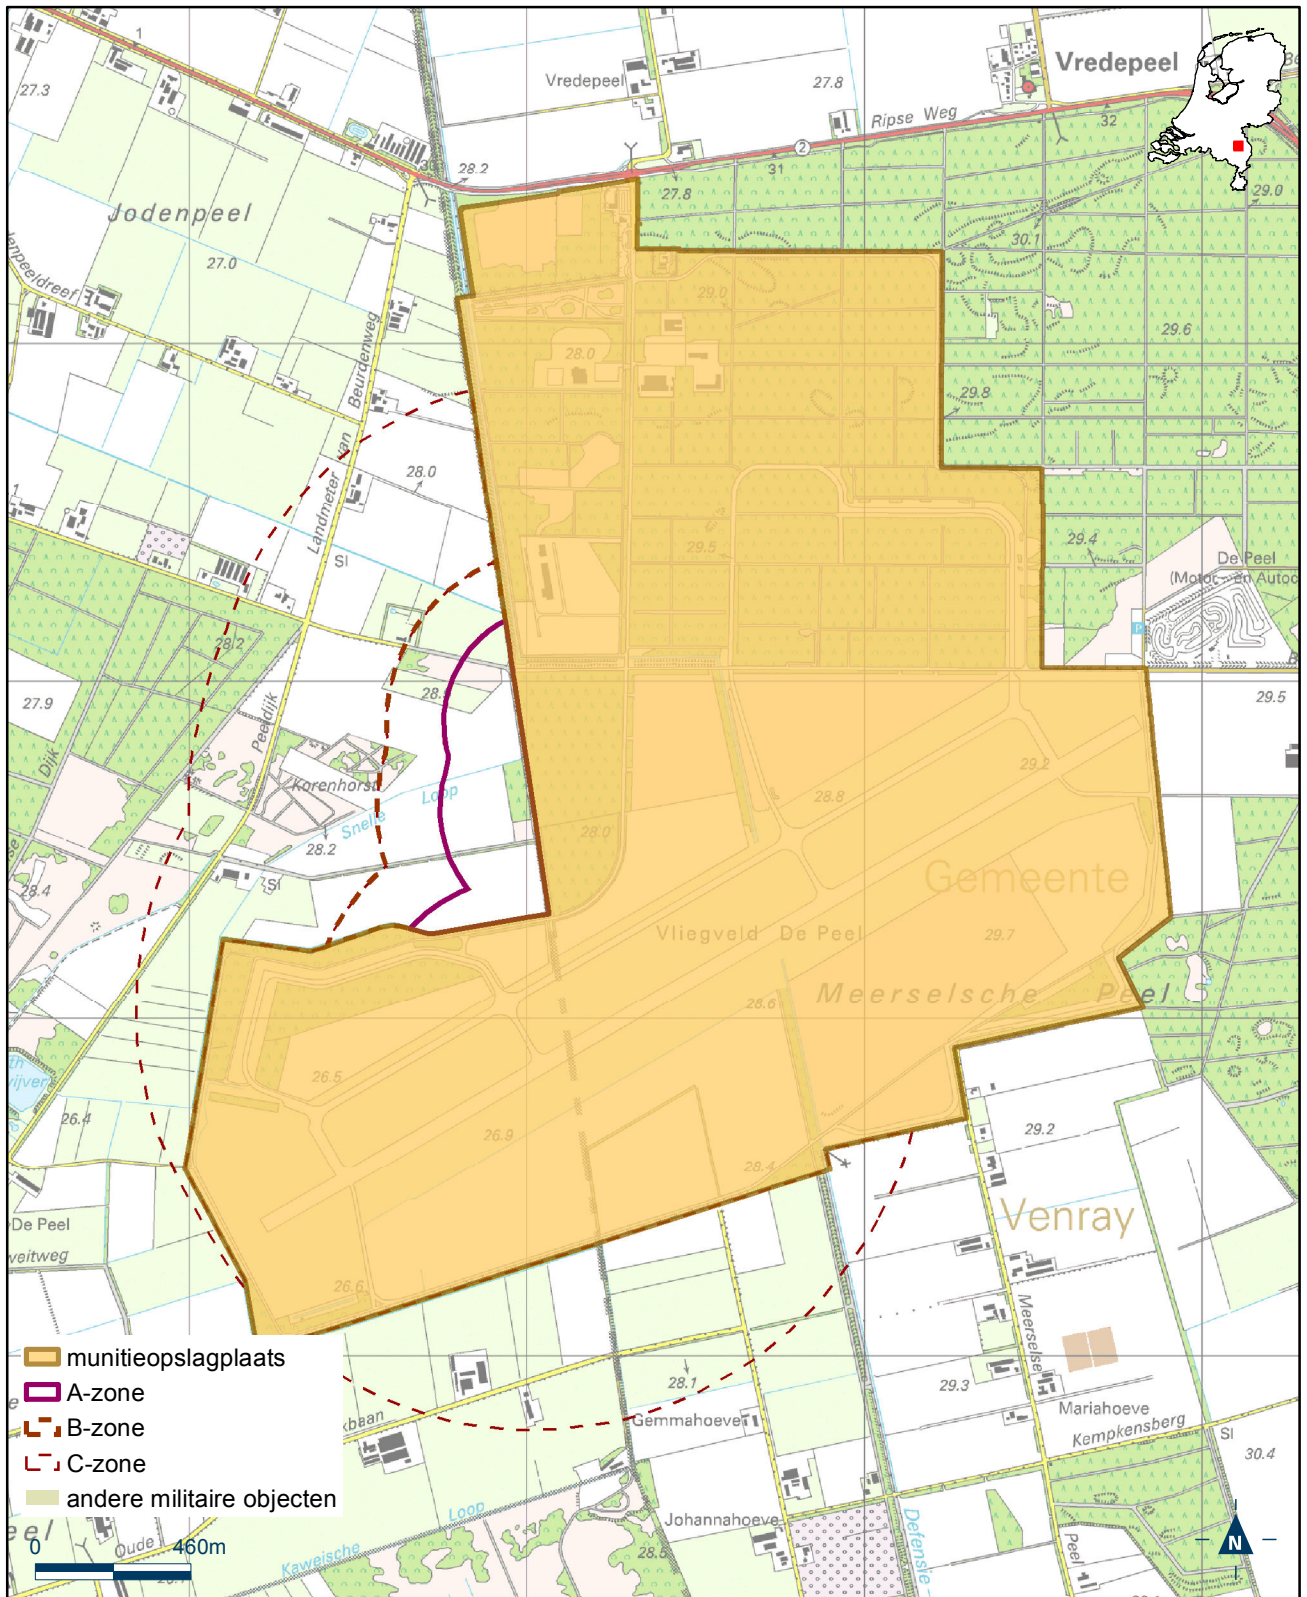

Bijlage 12.32 bij Regeling algemene regels ruimtelijke ordening

Kaart munitieopslagplaats Vliegbasis De Peel