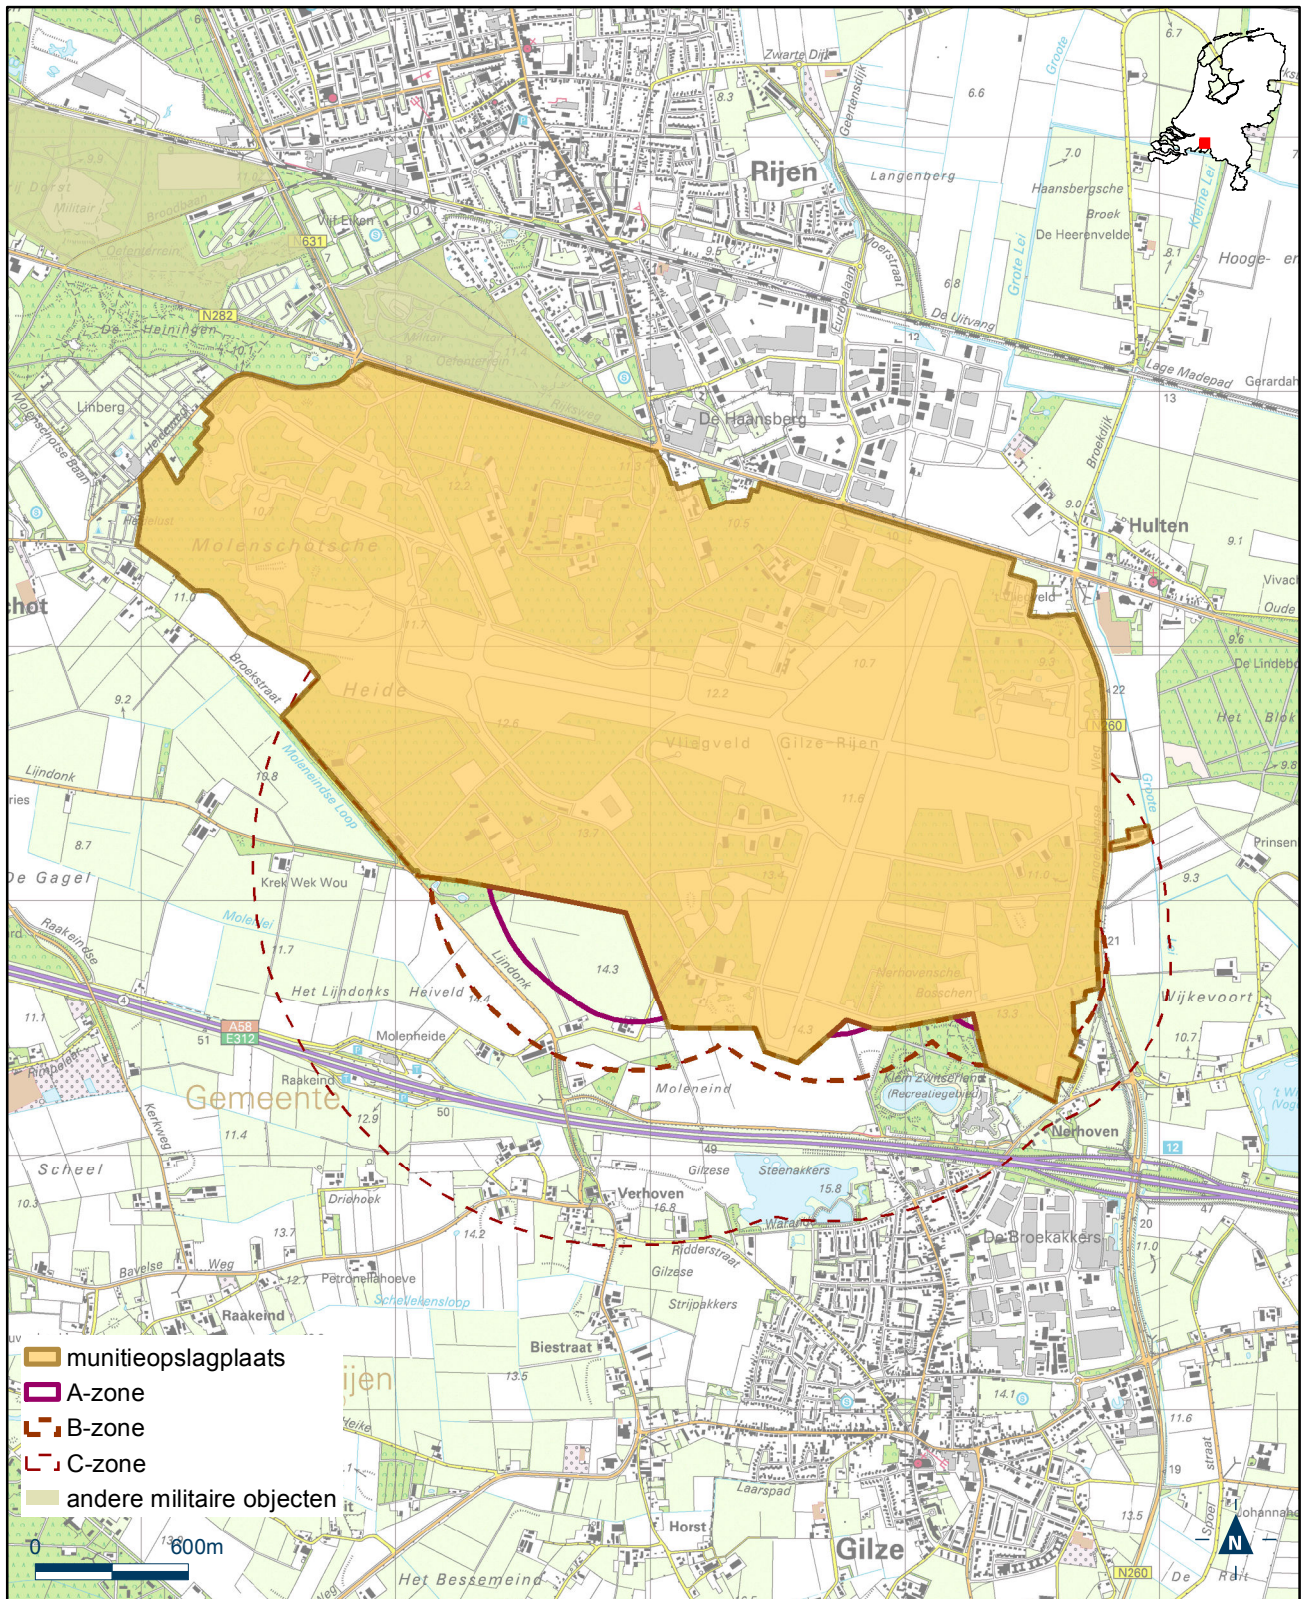

Bijlage 12.29 bij Regeling algemene regels ruimtelijke ordening

Kaart munitieopslagplaats Springterrein Schaijk

Bijlage 12.30 bij Regeling algemene regels ruimtelijke ordening

Kaart munitieopslagplaats Van Braam Houckgeestkazerne

Bijlage 12.31 bij Regeling algemene regels ruimtelijke ordening

Kaart munitieopslagplaats Van Ghenkazerne

Bijlage 12.32 bij Regeling algemene regels ruimtelijke ordening

Kaart munitieopslagplaats Vliegbasis De Peel

Bijlage 12.33 bij Regeling algemene regels ruimtelijke ordening

Kaart munitieopslagplaats Vliegbasis Eindhoven

Bijlage 12.34 bij Regeling algemene regels ruimtelijke ordening

Kaart munitieopslagplaats Vliegbasis Gilze-Rijen