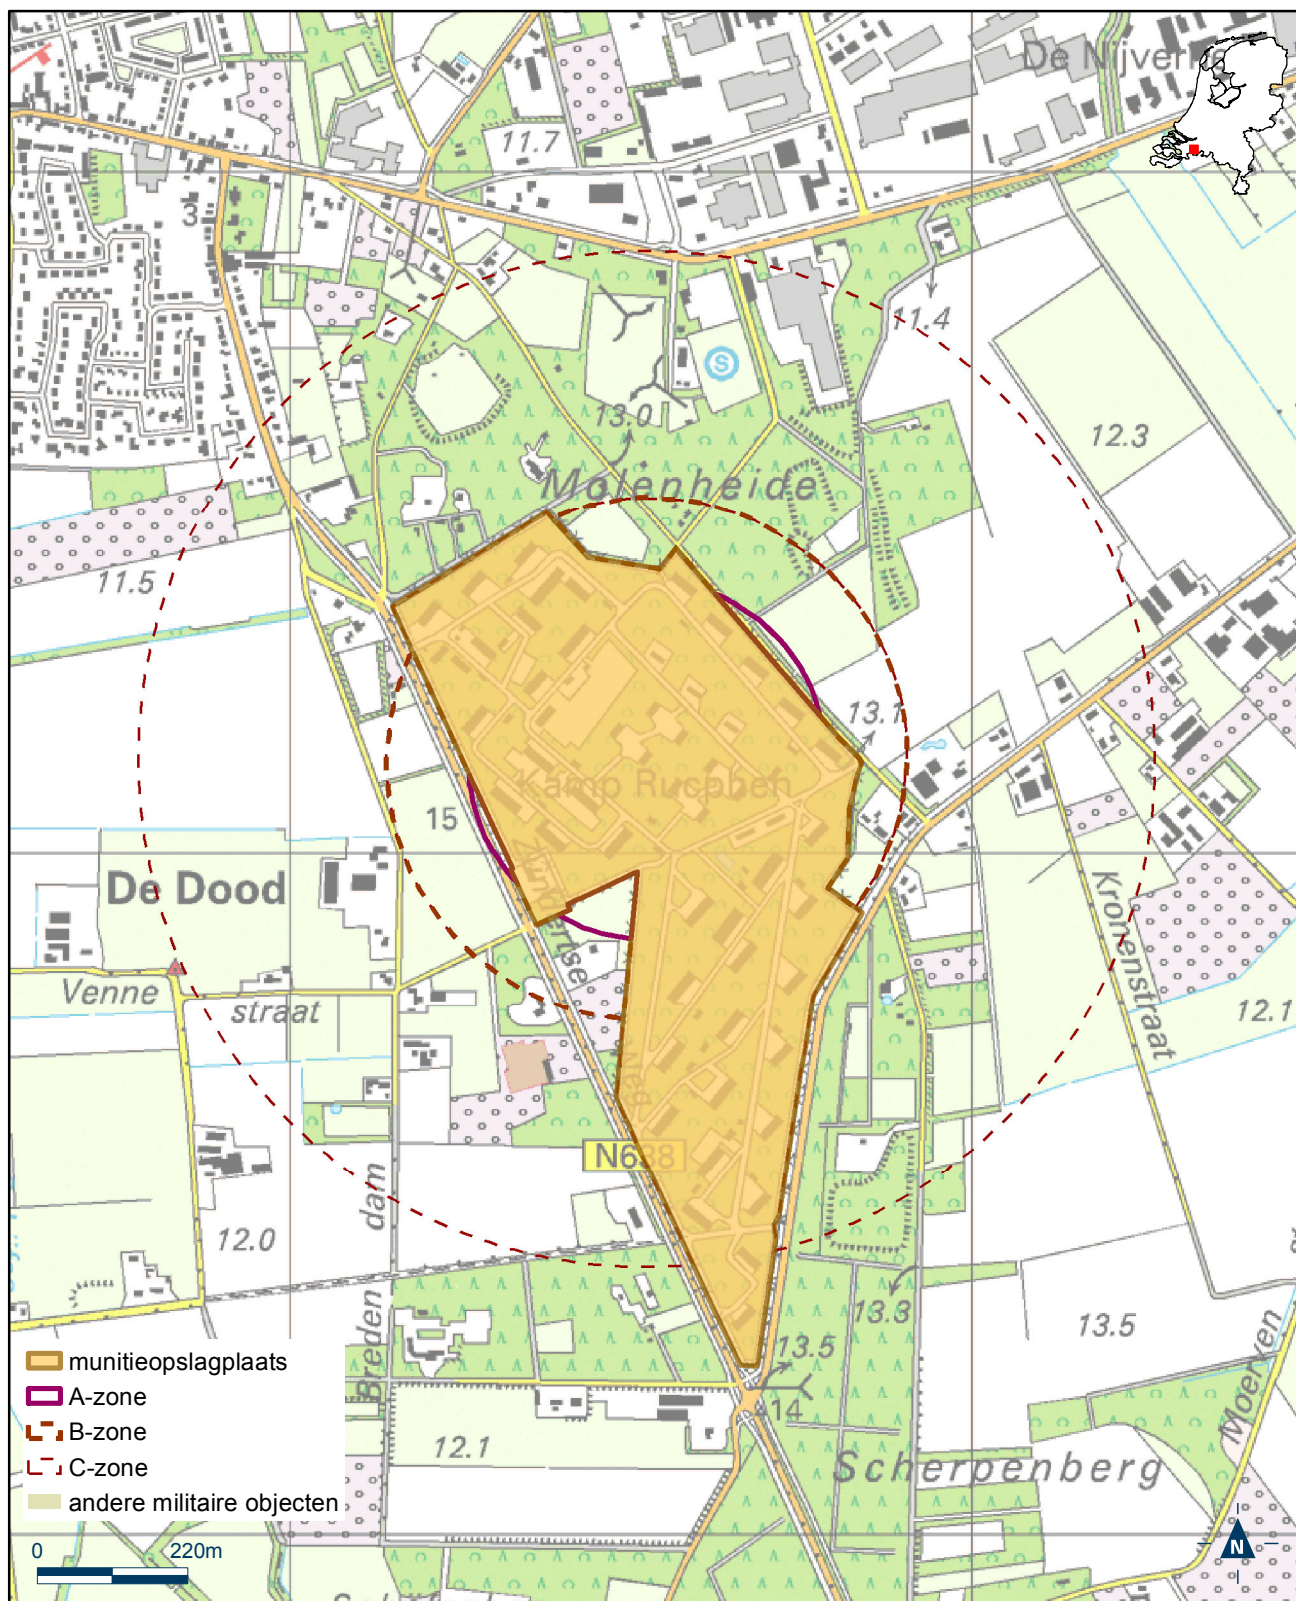

Bijlage 12.15 bij Regeling algemene regels ruimtelijke ordening

Kaart munitieopslagplaats MC Rucphen