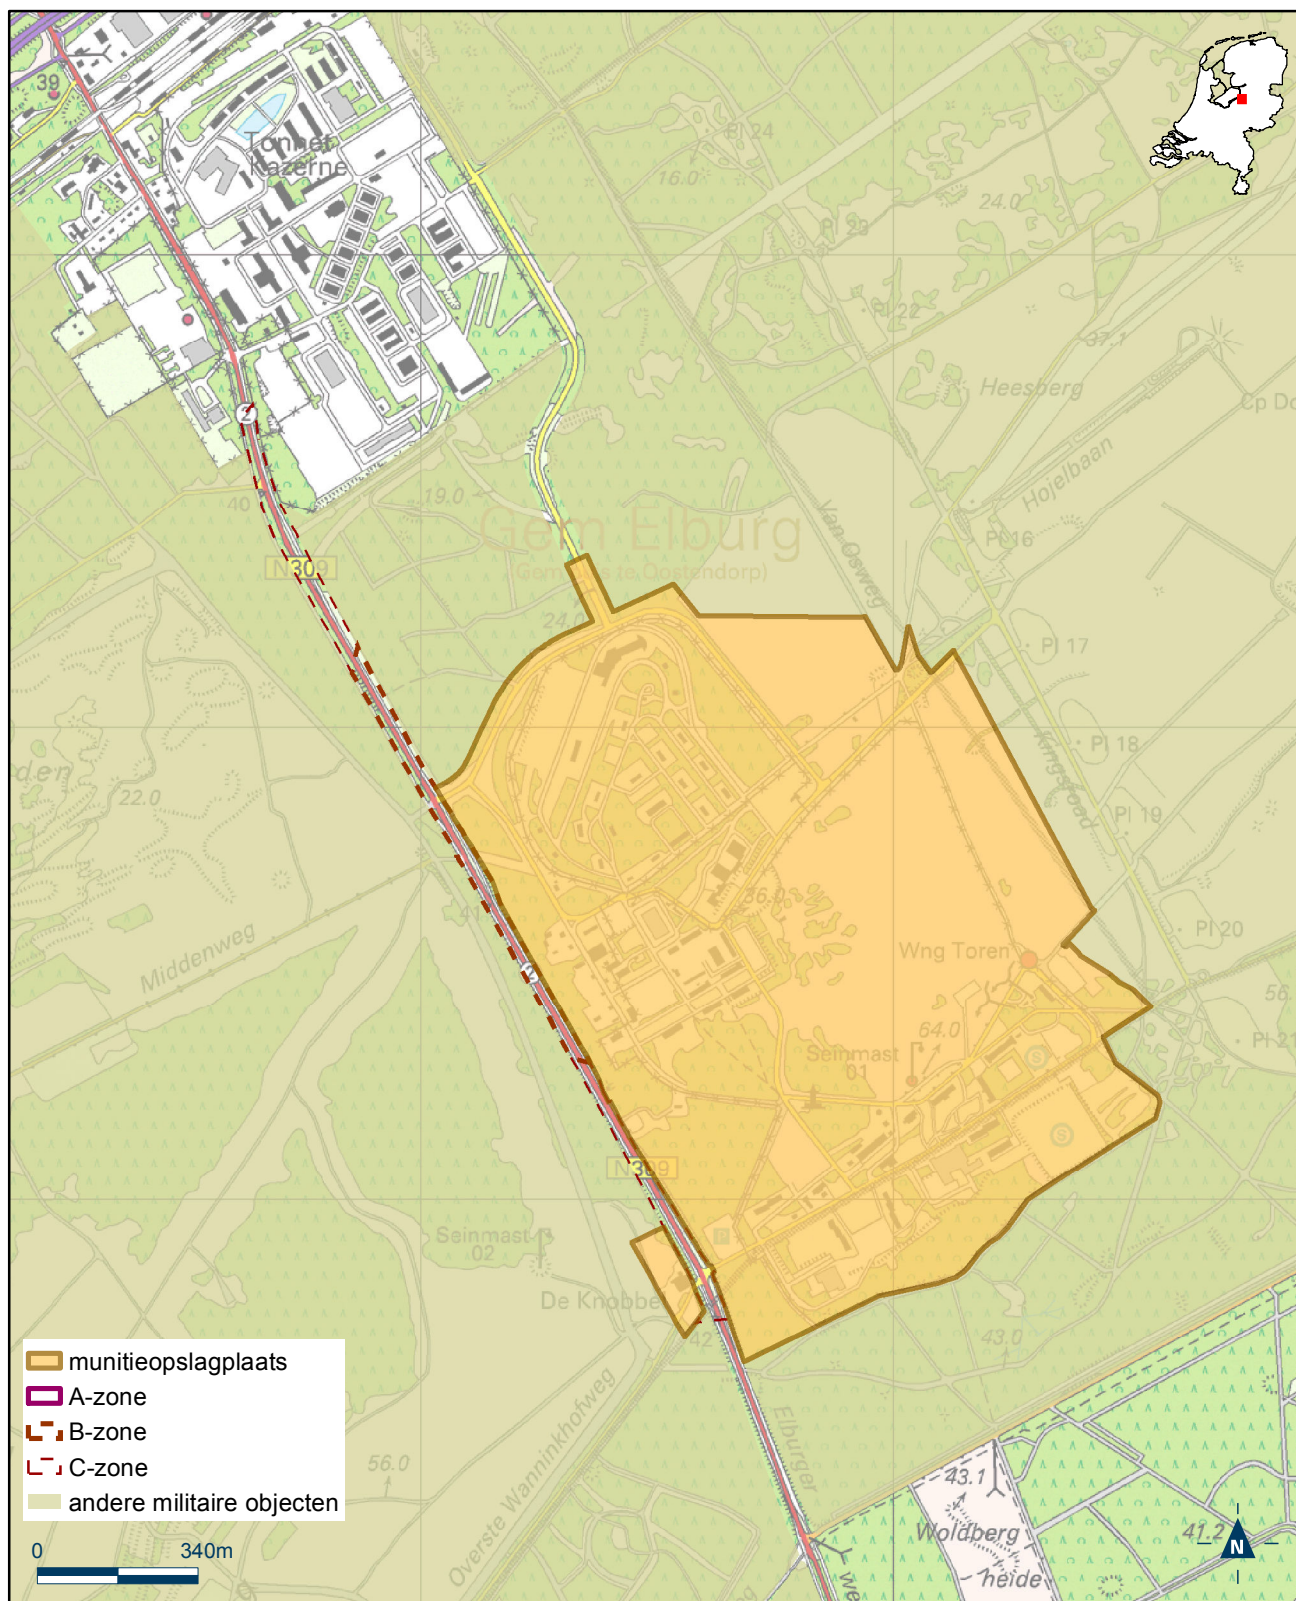

Kaart munitieopslagplaats Fort Erprins

Bijlage 12.5 bij Regeling algemene regels ruimtelijke ordening

Kaart munitieopslagplaats generaal-majoor De Ruyter van Steveninckkazerne

Bijlage 12.6 bij Regeling algemene regels ruimtelijke ordening

Kaart munitieopslagplaats Johannes Postkazerne

Bijlage 12.7 bij Regeling algemene regels ruimtelijke ordening

Kaart munitieopslagplaats Joost Dourleinkazerne

Bijlage 12.8 bij Regeling algemene regels ruimtelijke ordening

Kaart munitieopslagplaats Kamp Alphen

Bijlage 12.9 bij Regeling algemene regels ruimtelijke ordening

Kaart munitieopslagplaats Legerplaats bij Oldebroek

Bijlage 12.10 bij Regeling algemene regels ruimtelijke ordening