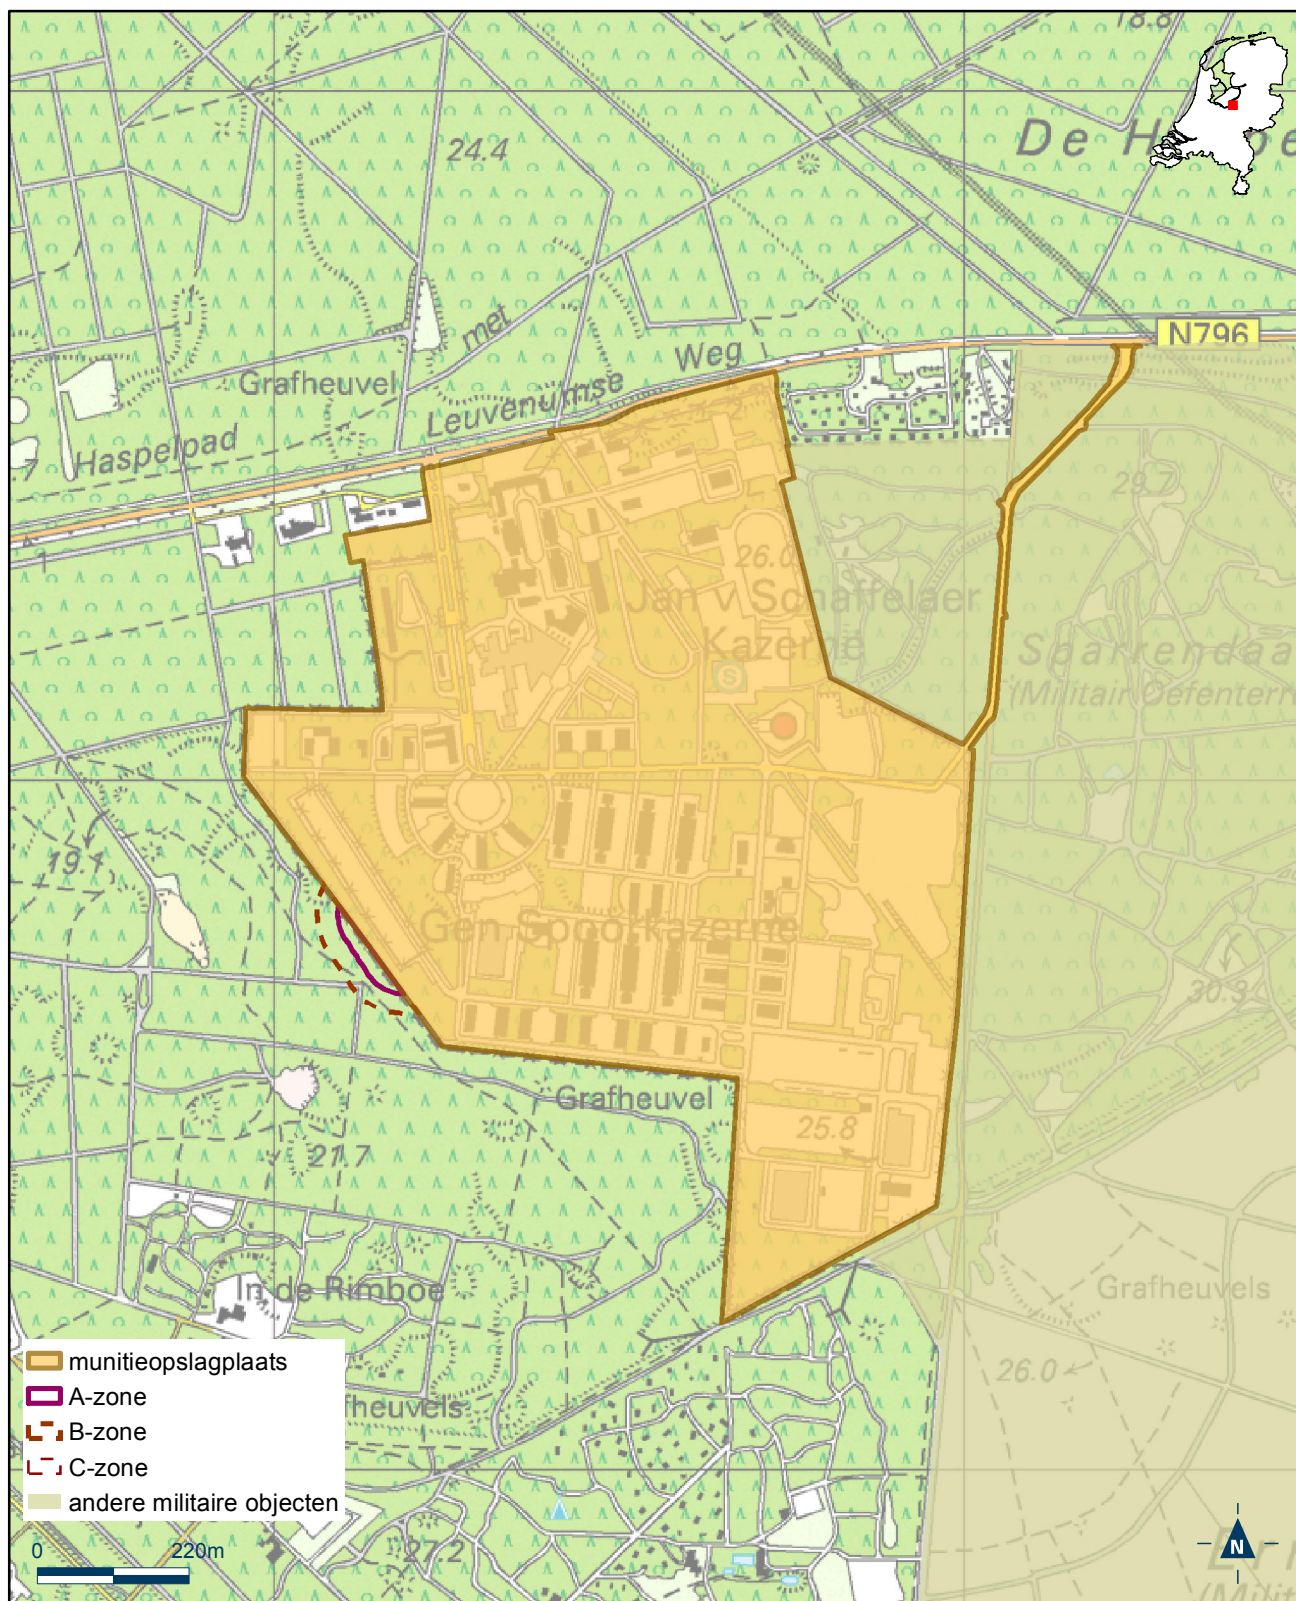

Kaart munitieopslagplaats Kamp Alphen

Bijlage 12.9 bij Regeling algemene regels ruimtelijke ordening

Kaart munitieopslagplaats Legerplaats bij Oldebroek

Bijlage 12.10 bij Regeling algemene regels ruimtelijke ordening

Kaart munitieopslagplaats Legerplaats Ermelo

Bijlage 12.11 bij Regeling algemene regels ruimtelijke ordening

Kaart munitieopslagplaats Lunettenkazerne

Bijlage 12.12 bij Regeling algemene regels ruimtelijke ordening