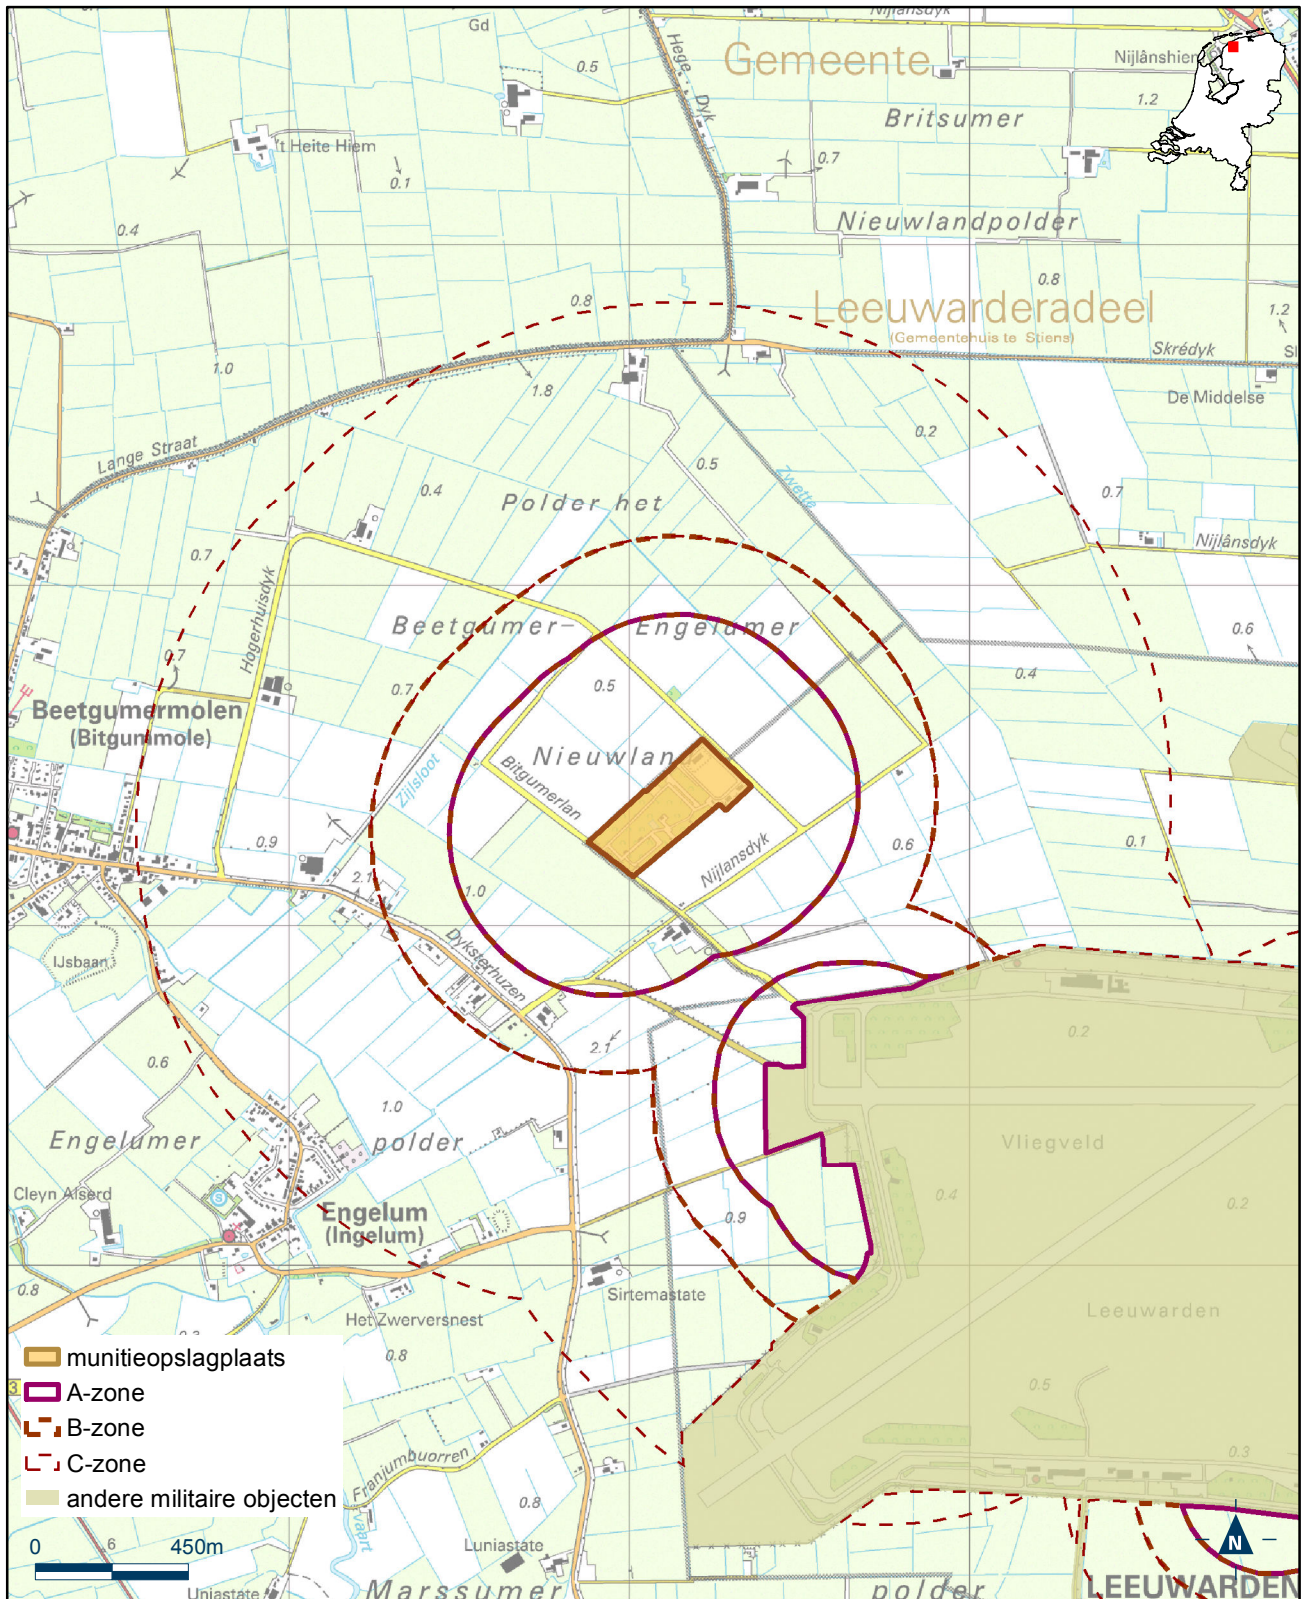

Bijlage 12.17 bij Regeling algemene regels ruimtelijke ordening

Kaart munitieopslagplaats MMC Beetgumermolen