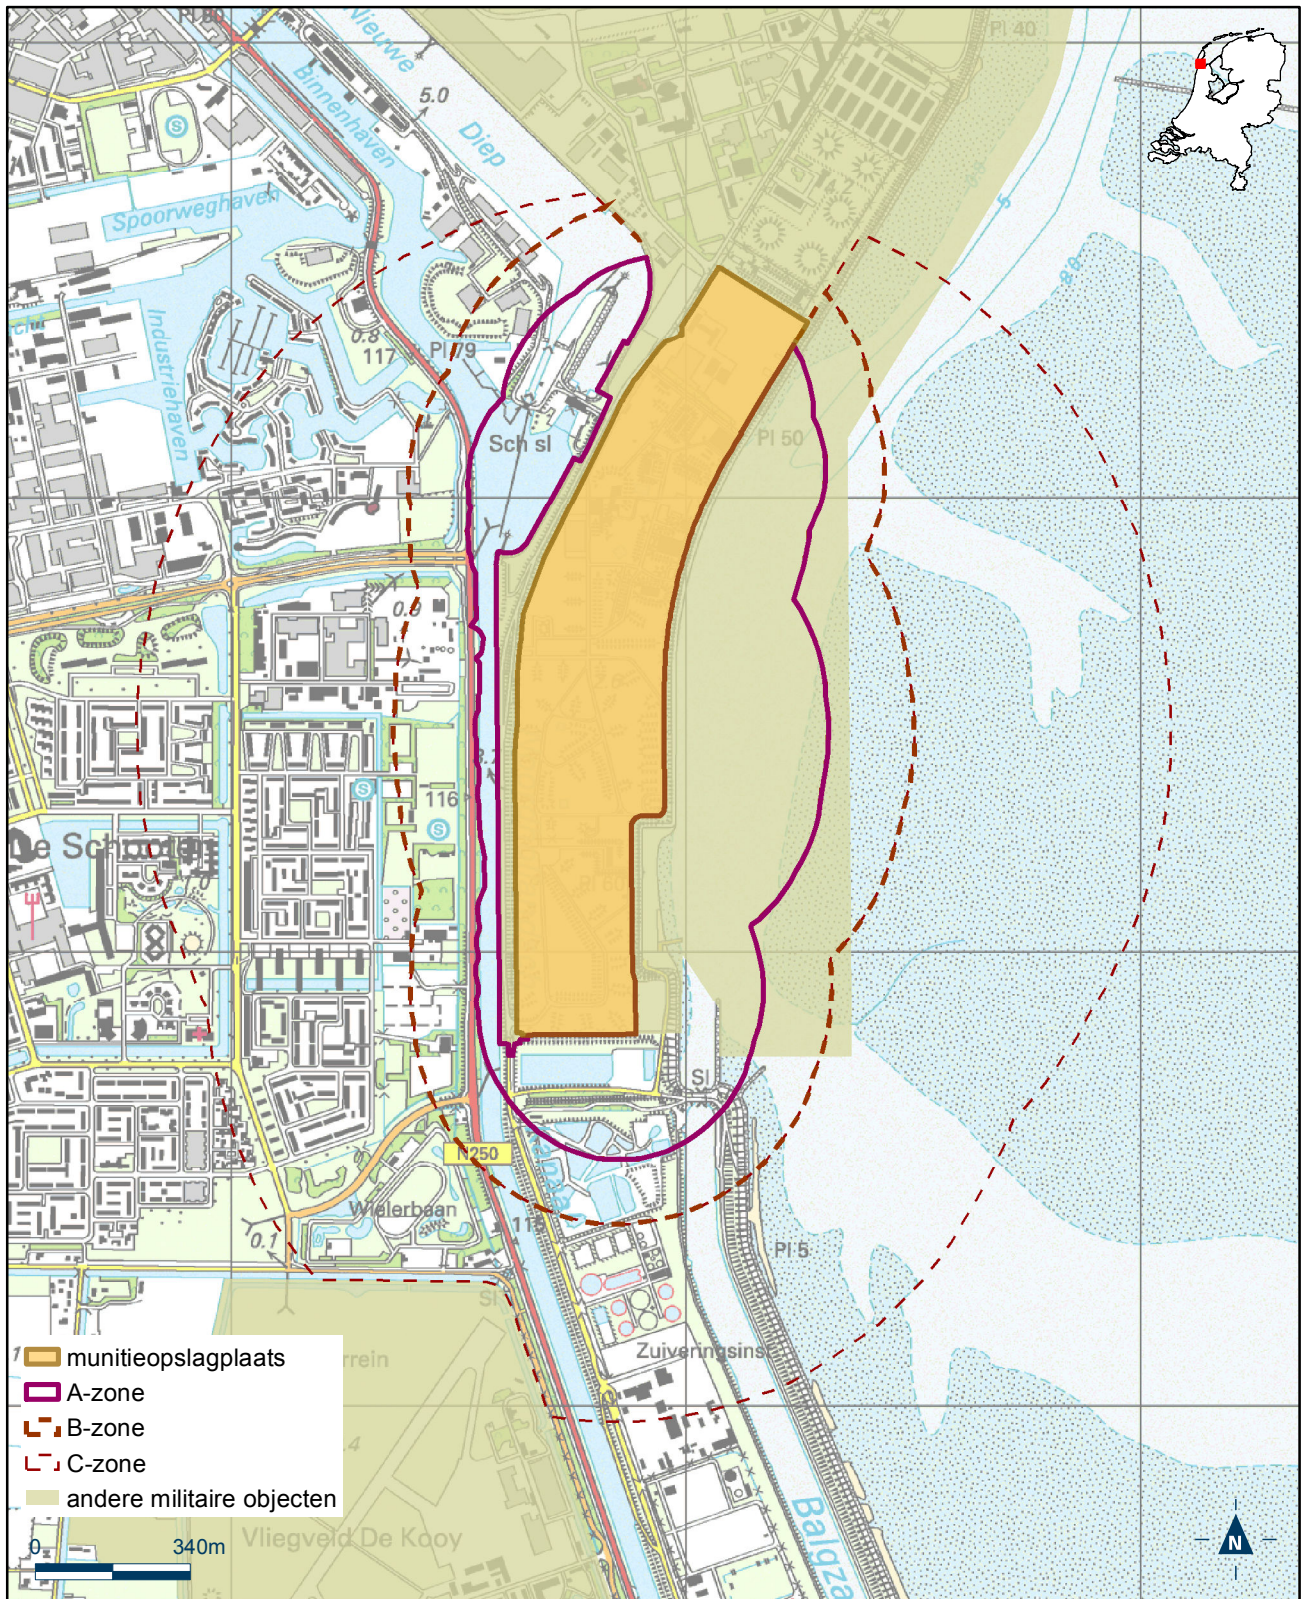

Kaart munitieopslagplaats MMC Ritthem

Bijlage 12.23 bij Regeling algemene regels ruimtelijke ordening

Kaart munitieopslagplaats MMC Ruinen

Bijlage 12.24 bij Regeling algemene regels ruimtelijke ordening

Kaart munitieopslagplaats MMC Staphorst

Bijlage 12.25 bij Regeling algemene regels ruimtelijke ordening

Kaart munitieopslagplaats MMC Veenhuizen

Bijlage 12.26 bij Regeling algemene regels ruimtelijke ordening

Kaart munitieopslagplaats Nieuwe Haventerrein Den Helder