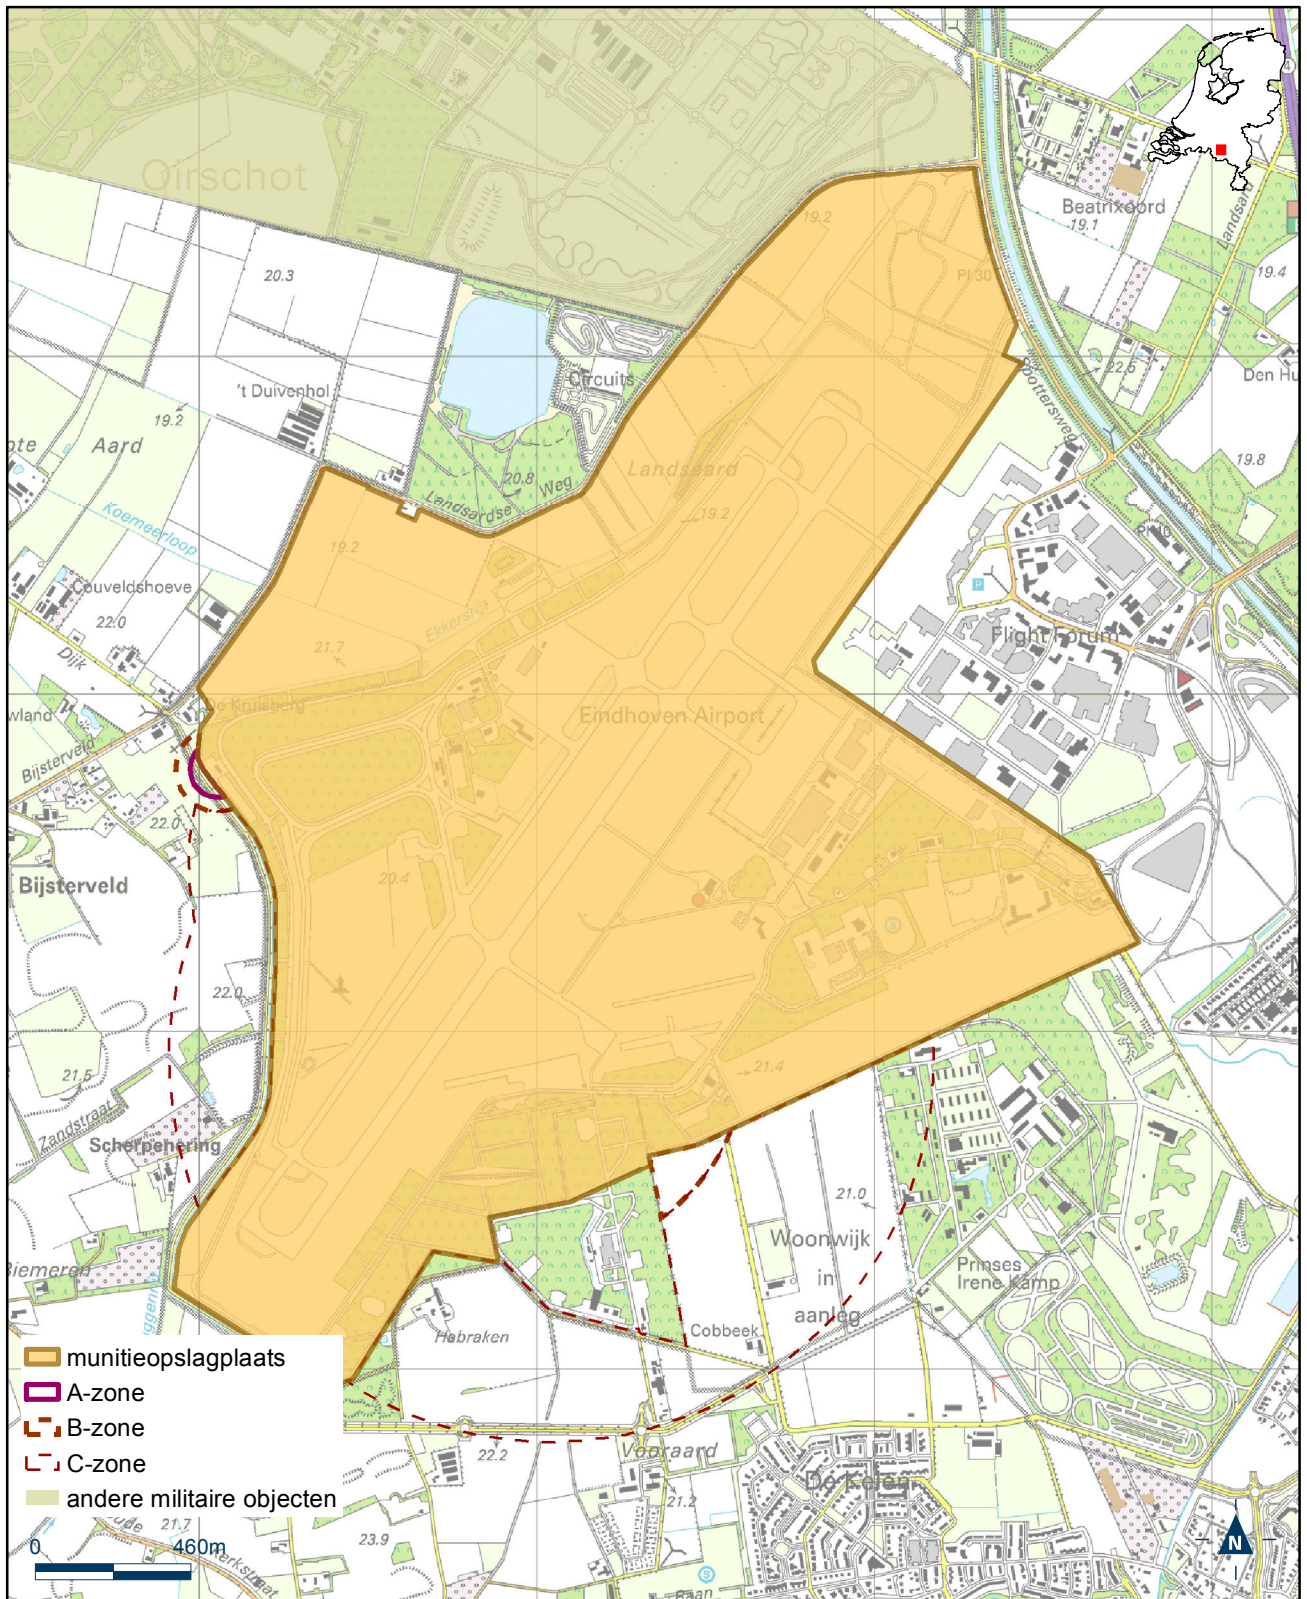

Bijlage 12.33 bij Regeling algemene regels ruimtelijke ordening

Kaart munitieopslagplaats Vliegbasis Eindhoven