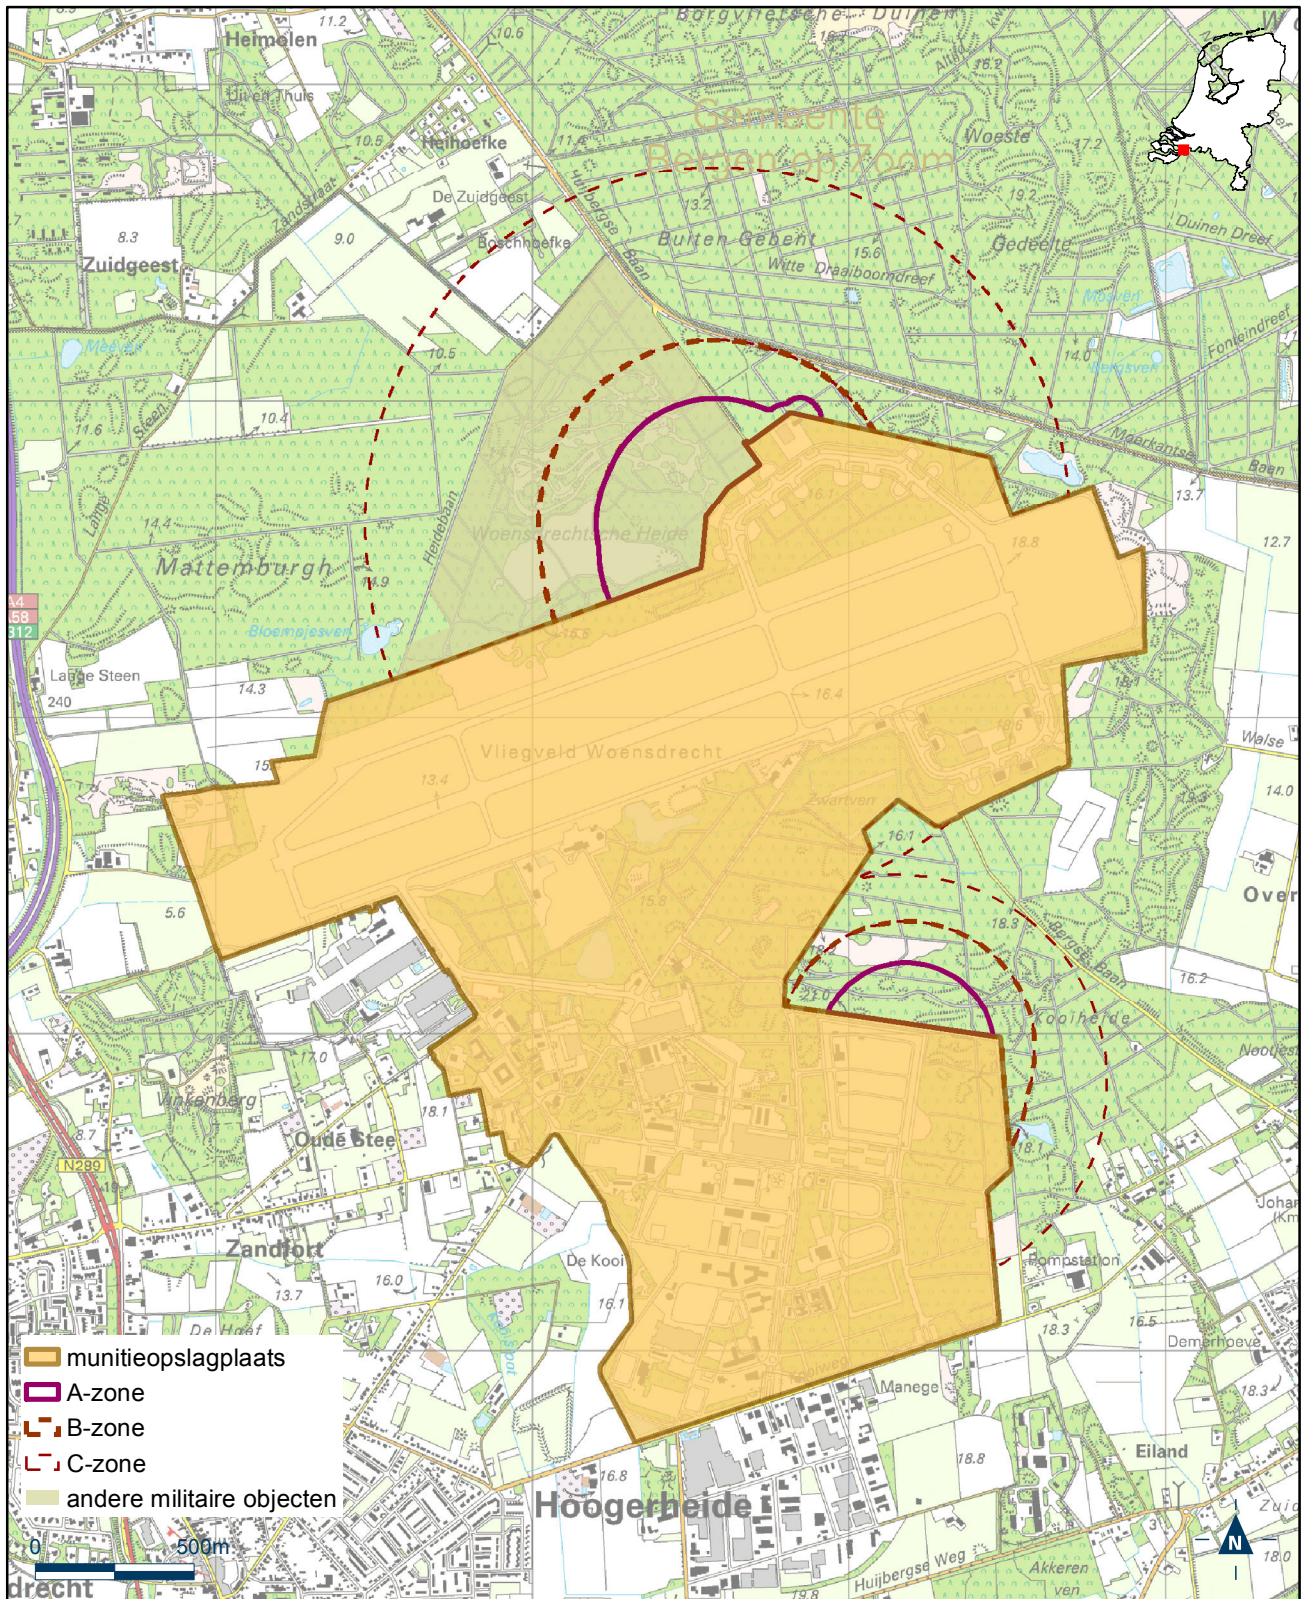

Bijlage 12.33 bij Regeling algemene regels ruimtelijke ordening

Kaart munitieopslagplaats Vliegbasis Eindhoven

Bijlage 12.34 bij Regeling algemene regels ruimtelijke ordening

Kaart munitieopslagplaats Vliegbasis Gilze-Rijen

Bijlage 12.35 bij Regeling algemene regels ruimtelijke ordening

Kaart munitieopslagplaats Vliegbasis Leeuwarden

Bijlage 12.36 bij Regeling algemene regels ruimtelijke ordening

Kaart munitieopslagplaats Vliegbasis Volkel

Bijlage 12.37 bij Regeling algemene regels ruimtelijke ordening

Kaart munitieopslagplaats Vliegbasis Woensdrecht

Bijlage 12.38 bij Regeling algemene regels ruimtelijke ordening

Kaart munitieopslagplaats Vliegveld De Kooij