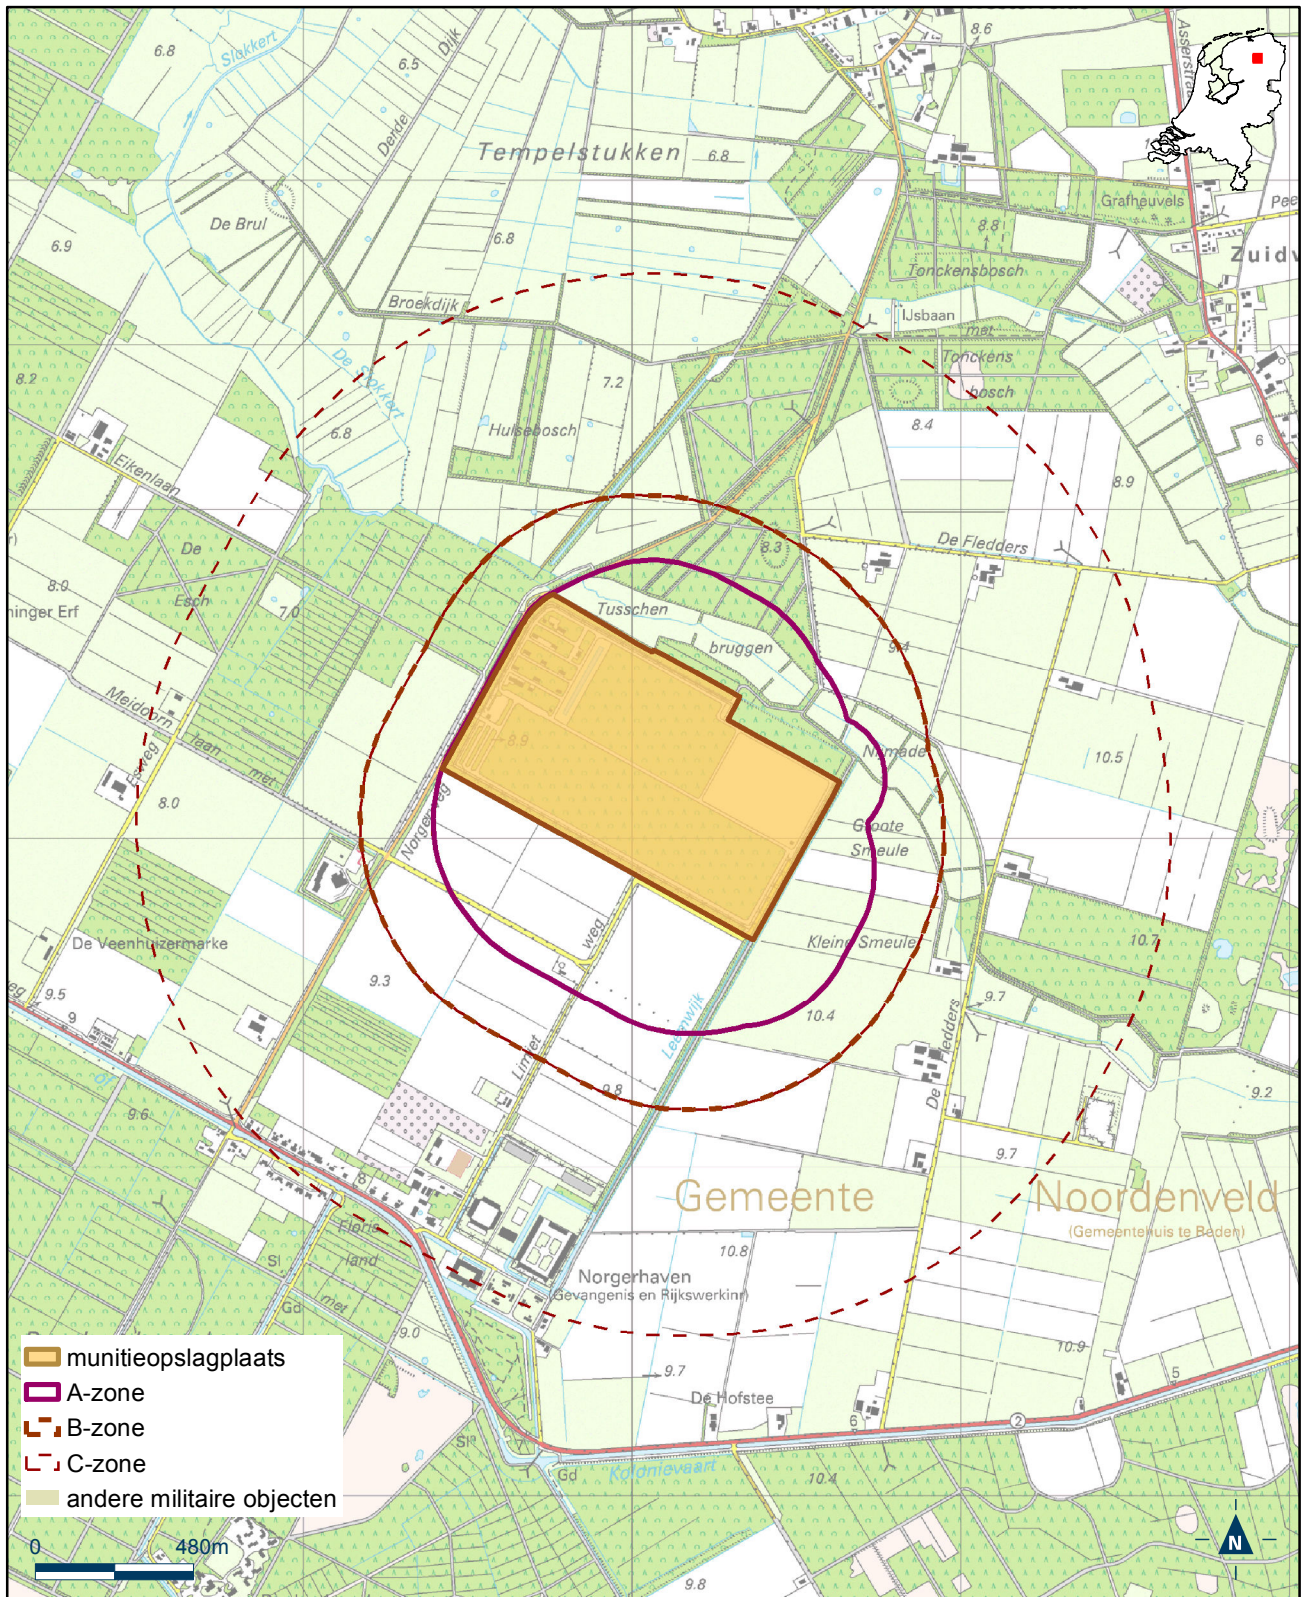

Kaart munitieopslagplaats MMC Ritthem

Bijlage 12.23 bij Regeling algemene regels ruimtelijke ordening

Kaart munitieopslagplaats MMC Ruinen

Bijlage 12.24 bij Regeling algemene regels ruimtelijke ordening

Kaart munitieopslagplaats MMC Staphorst

Bijlage 12.25 bij Regeling algemene regels ruimtelijke ordening

Kaart munitieopslagplaats MMC Veenhuizen

Bijlage 12.26 bij Regeling algemene regels ruimtelijke ordening

Kaart munitieopslagplaats Nieuwe Haventerrein Den Helder