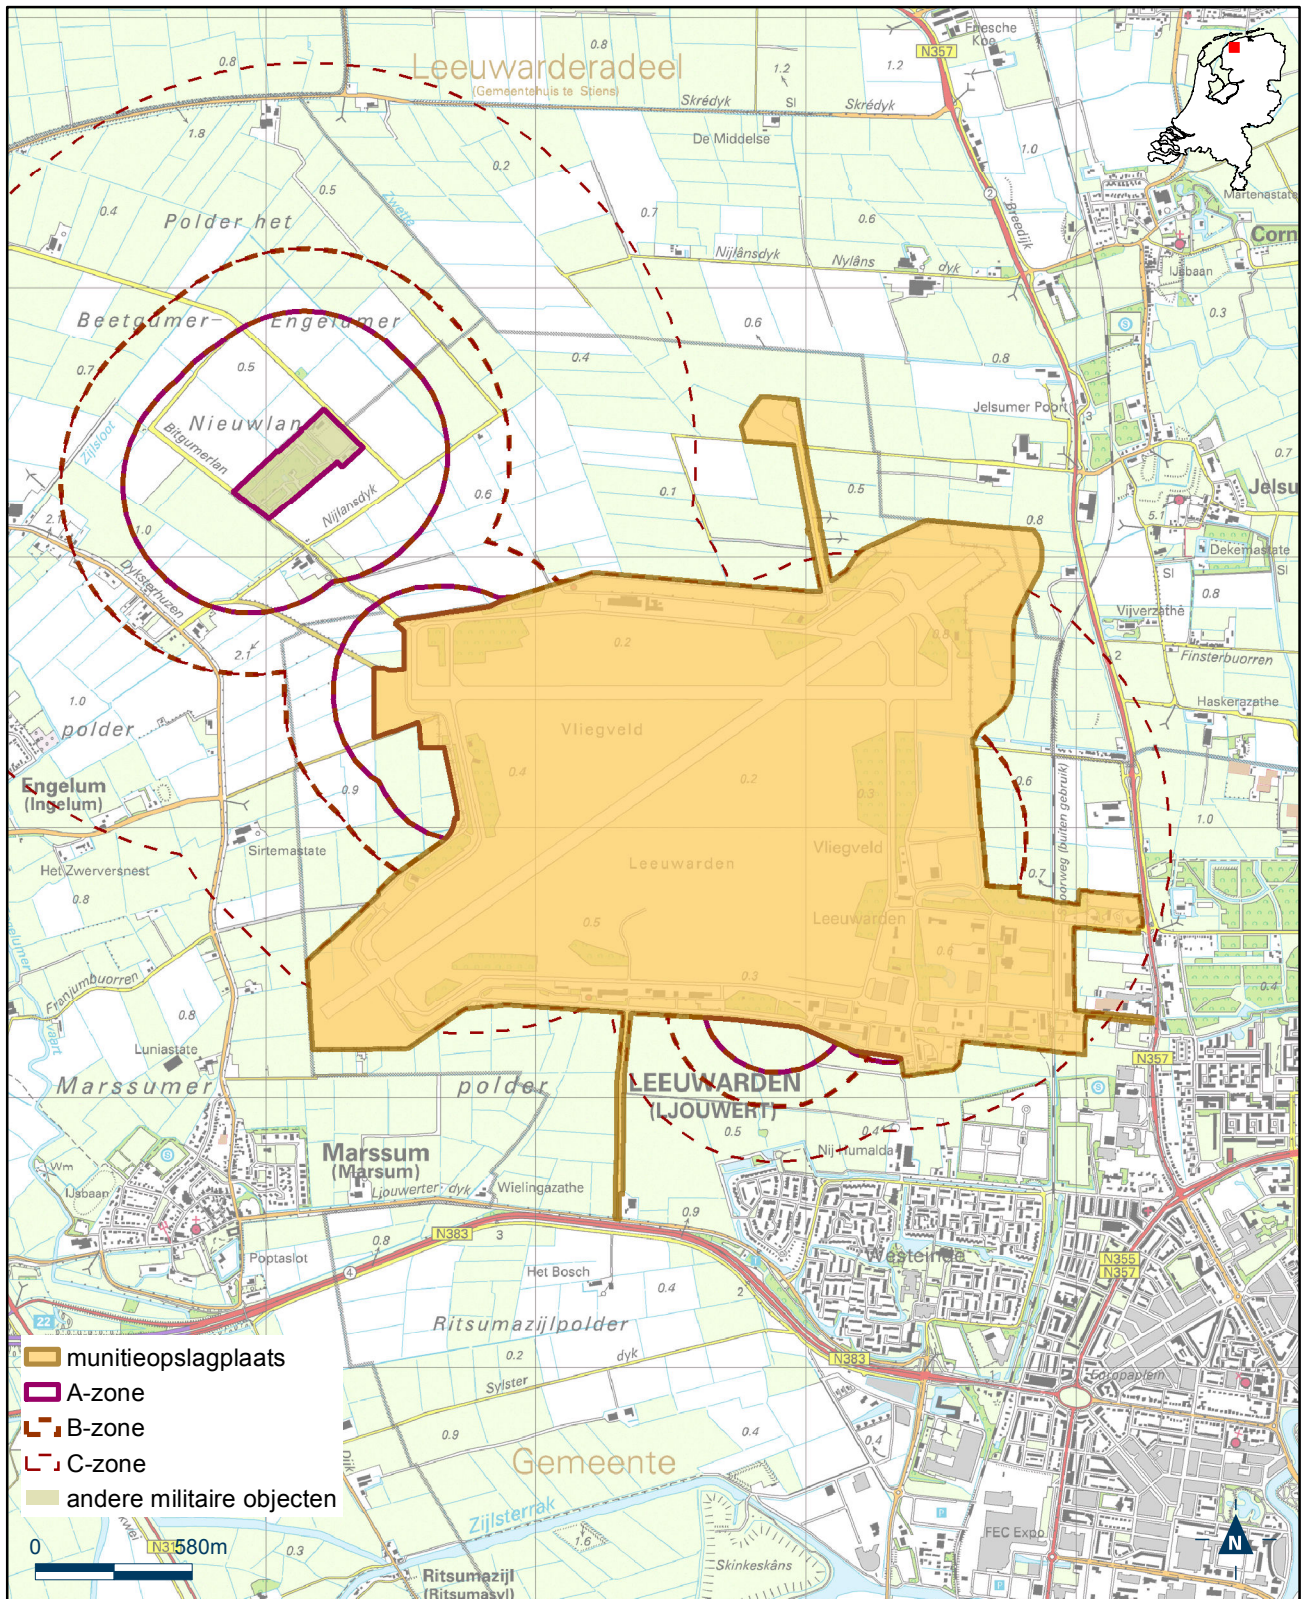

Bijlage 12.33 bij Regeling algemene regels ruimtelijke ordening

Kaart munitieopslagplaats Vliegbasis Eindhoven

Bijlage 12.34 bij Regeling algemene regels ruimtelijke ordening

Kaart munitieopslagplaats Vliegbasis Gilze-Rijen

Bijlage 12.35 bij Regeling algemene regels ruimtelijke ordening

Kaart munitieopslagplaats Vliegbasis Leeuwarden

Bijlage 12.36 bij Regeling algemene regels ruimtelijke ordening

Kaart munitieopslagplaats Vliegbasis Volkel