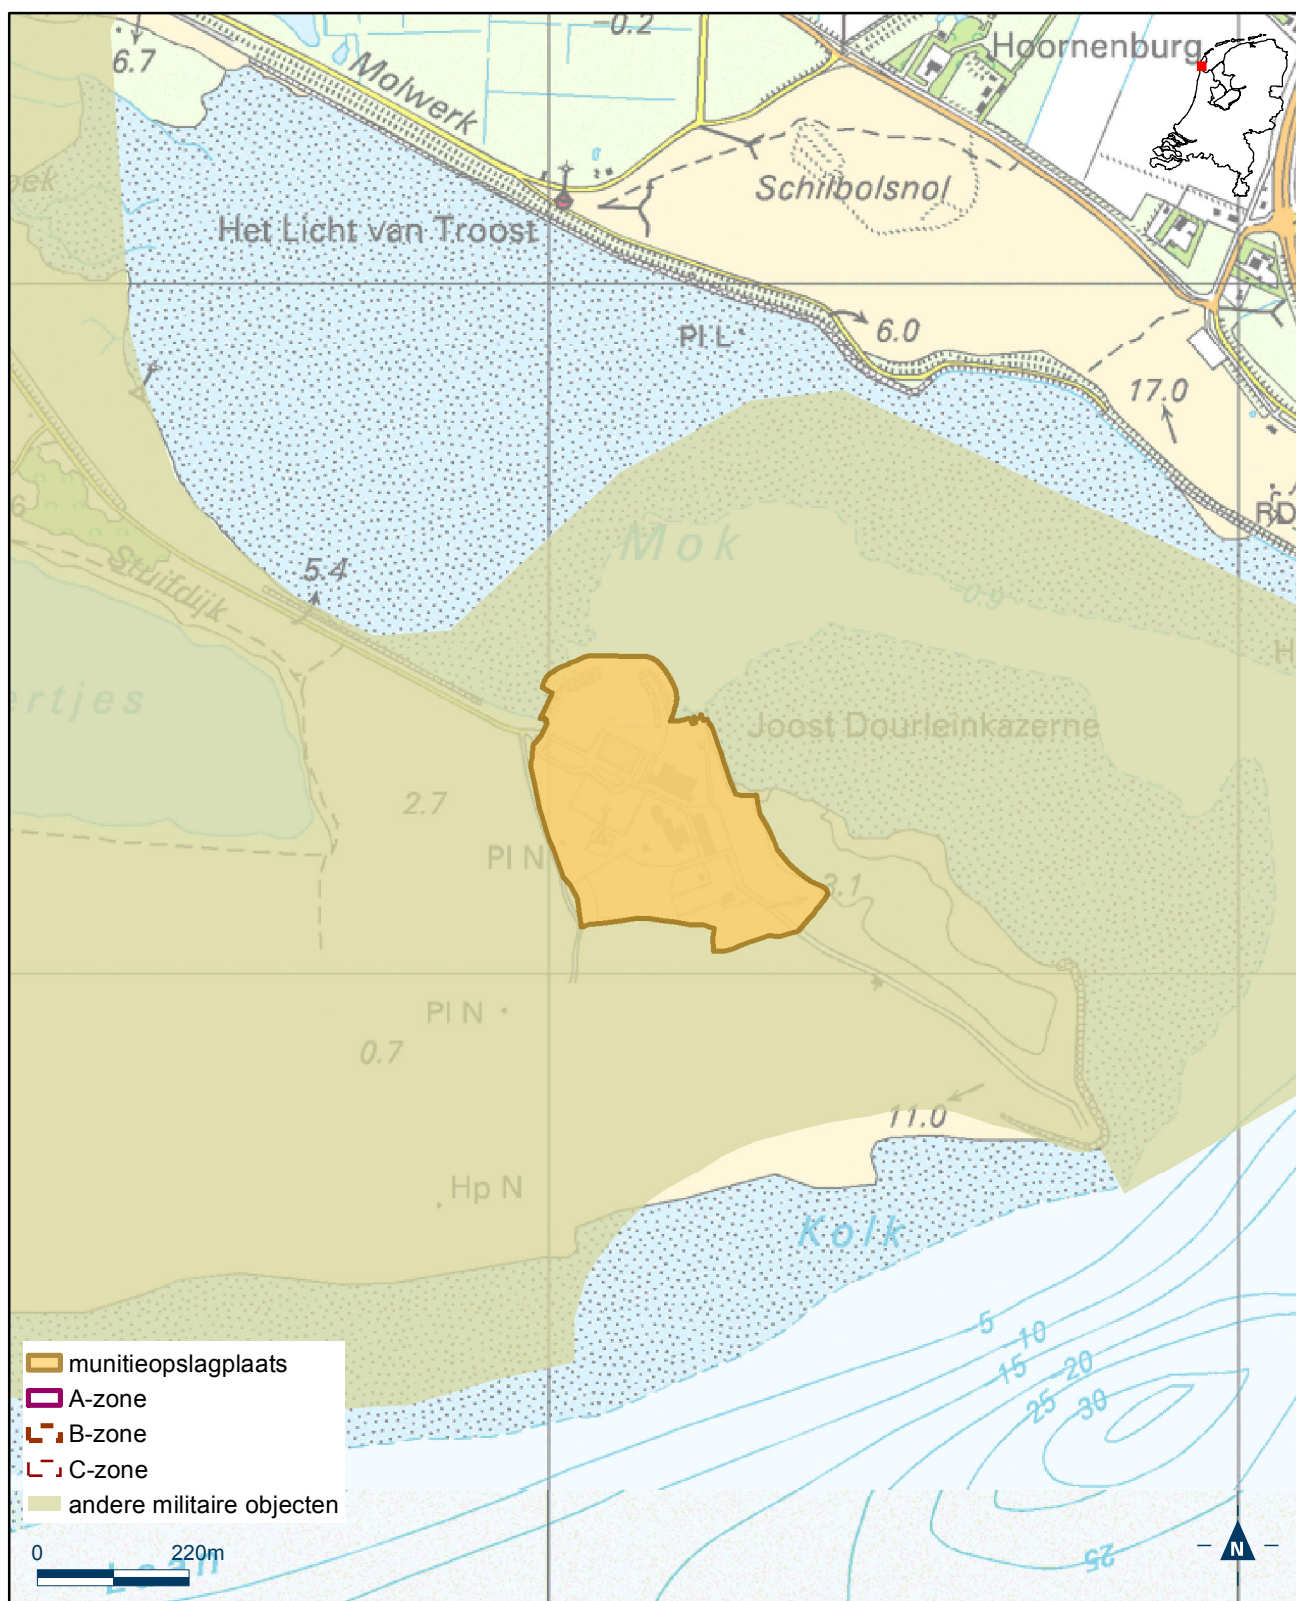

Bijlage 12.7 bij Regeling algemene regels ruimtelijke ordening

Kaart munitieopslagplaats Joost Dourleinkazerne