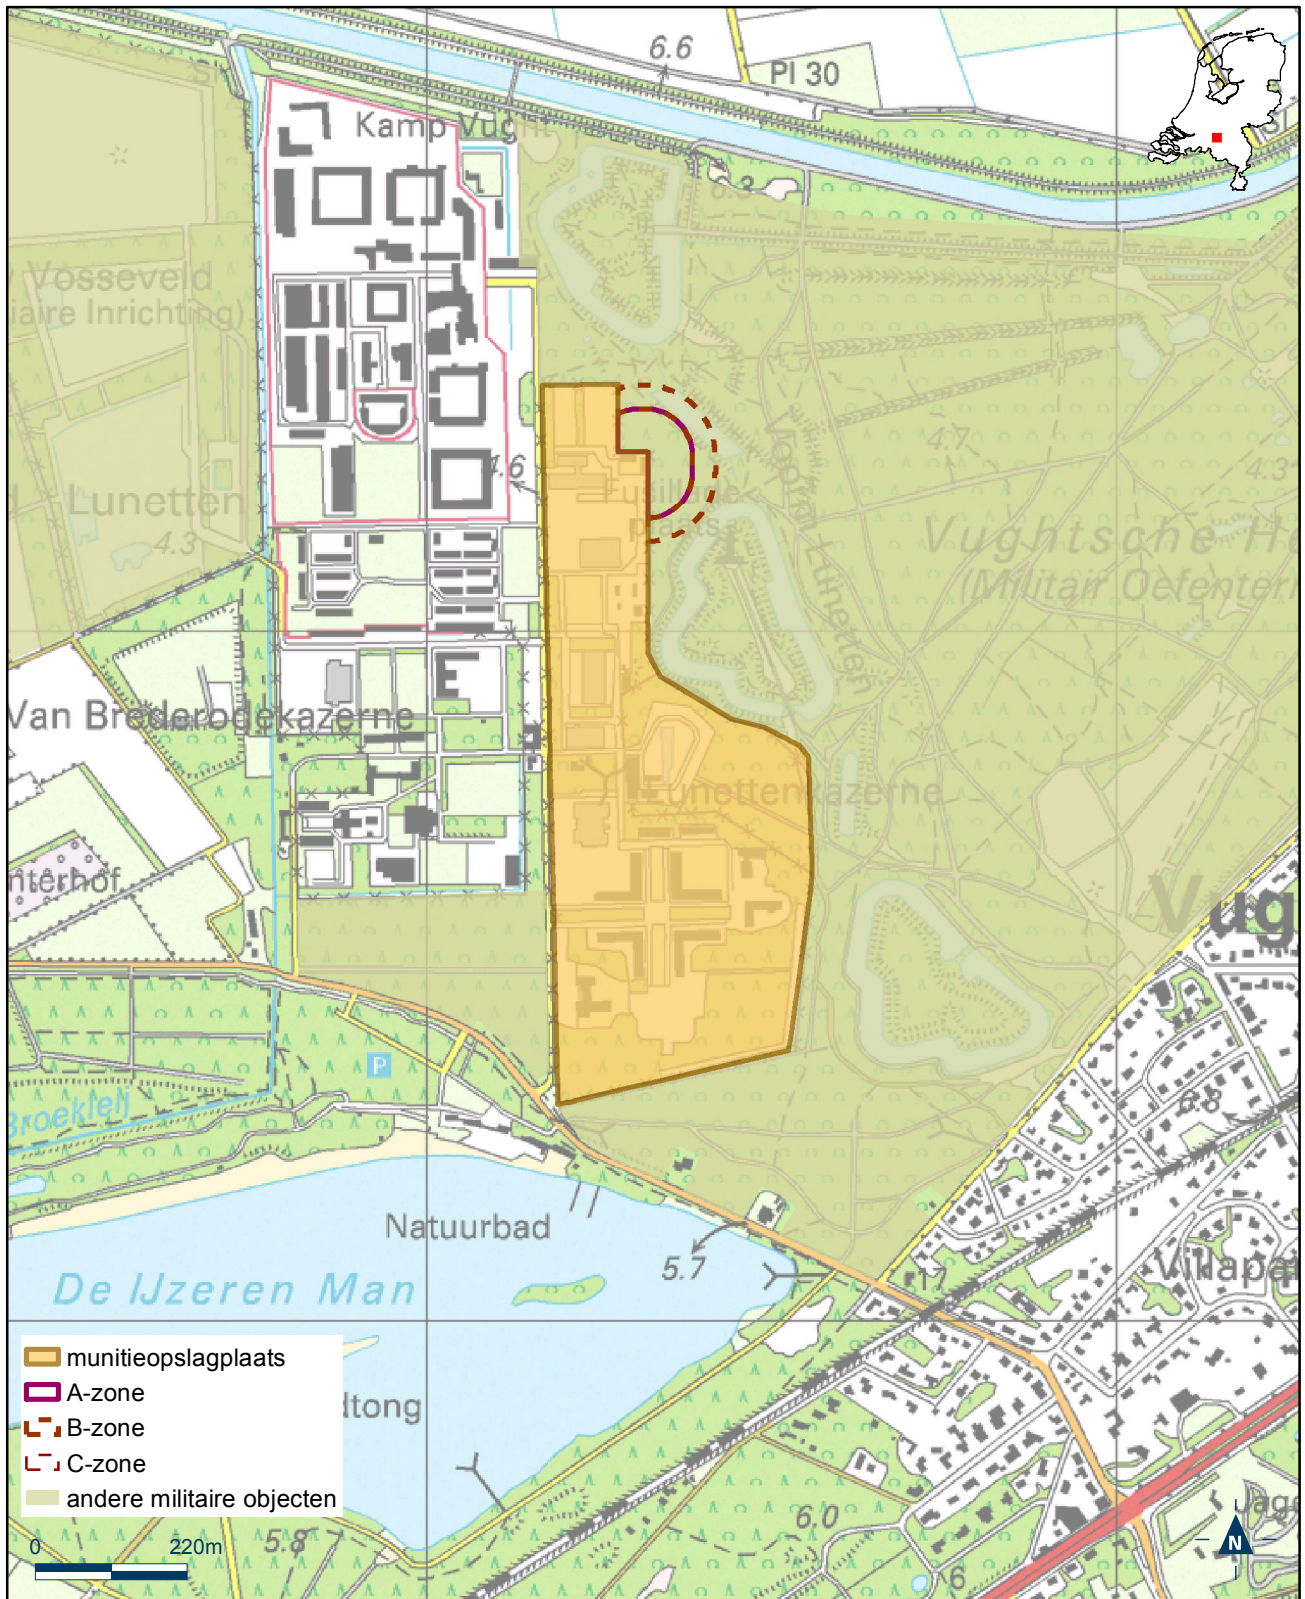

Kaart munitieopslagplaats Kamp Alphen

Bijlage 12.9 bij Regeling algemene regels ruimtelijke ordening

Kaart munitieopslagplaats Legerplaats bij Oldebroek

Bijlage 12.10 bij Regeling algemene regels ruimtelijke ordening

Kaart munitieopslagplaats Legerplaats Ermelo

Bijlage 12.11 bij Regeling algemene regels ruimtelijke ordening

Kaart munitieopslagplaats Lunettenkazerne

Bijlage 12.12 bij Regeling algemene regels ruimtelijke ordening