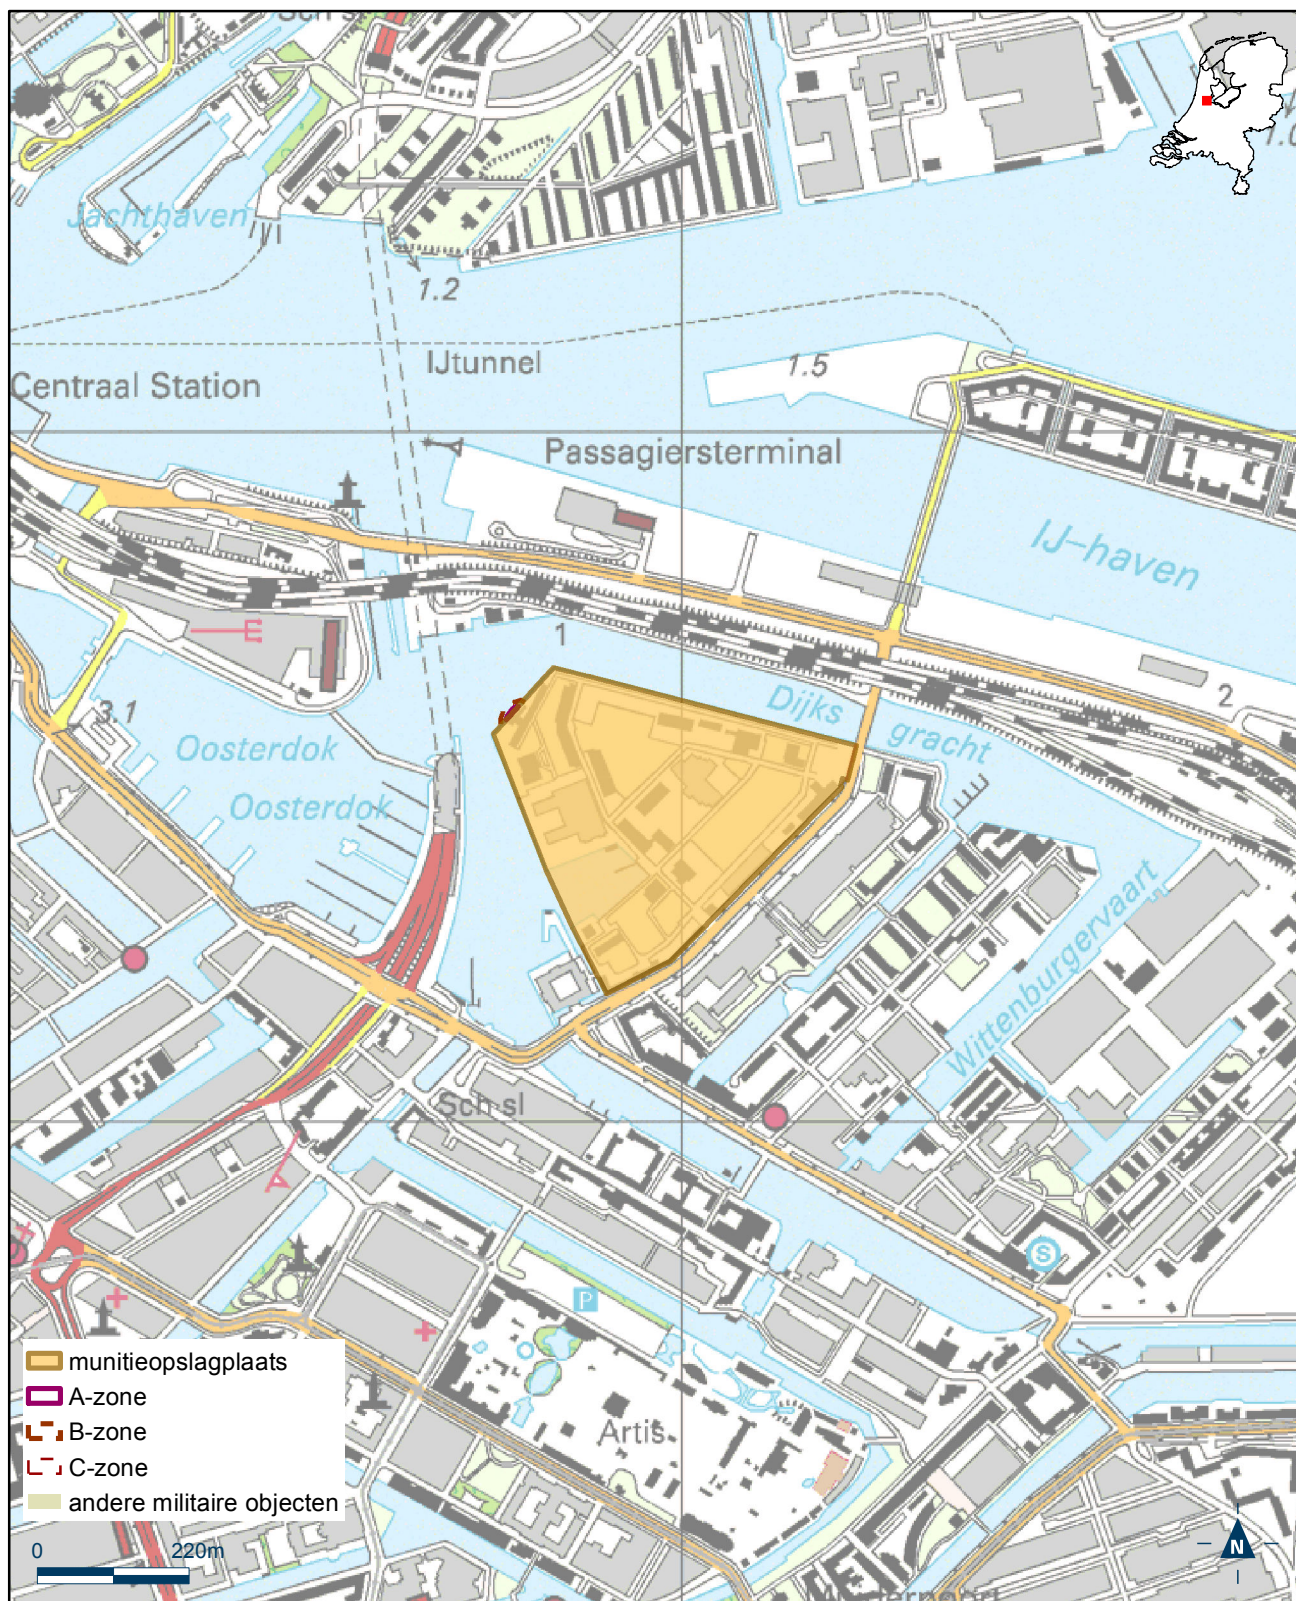

Bijlage 12.12 bij Regeling algemene regels ruimtelijke ordening

Kaart munitieopslagplaats Marinekazerne Amsterdam