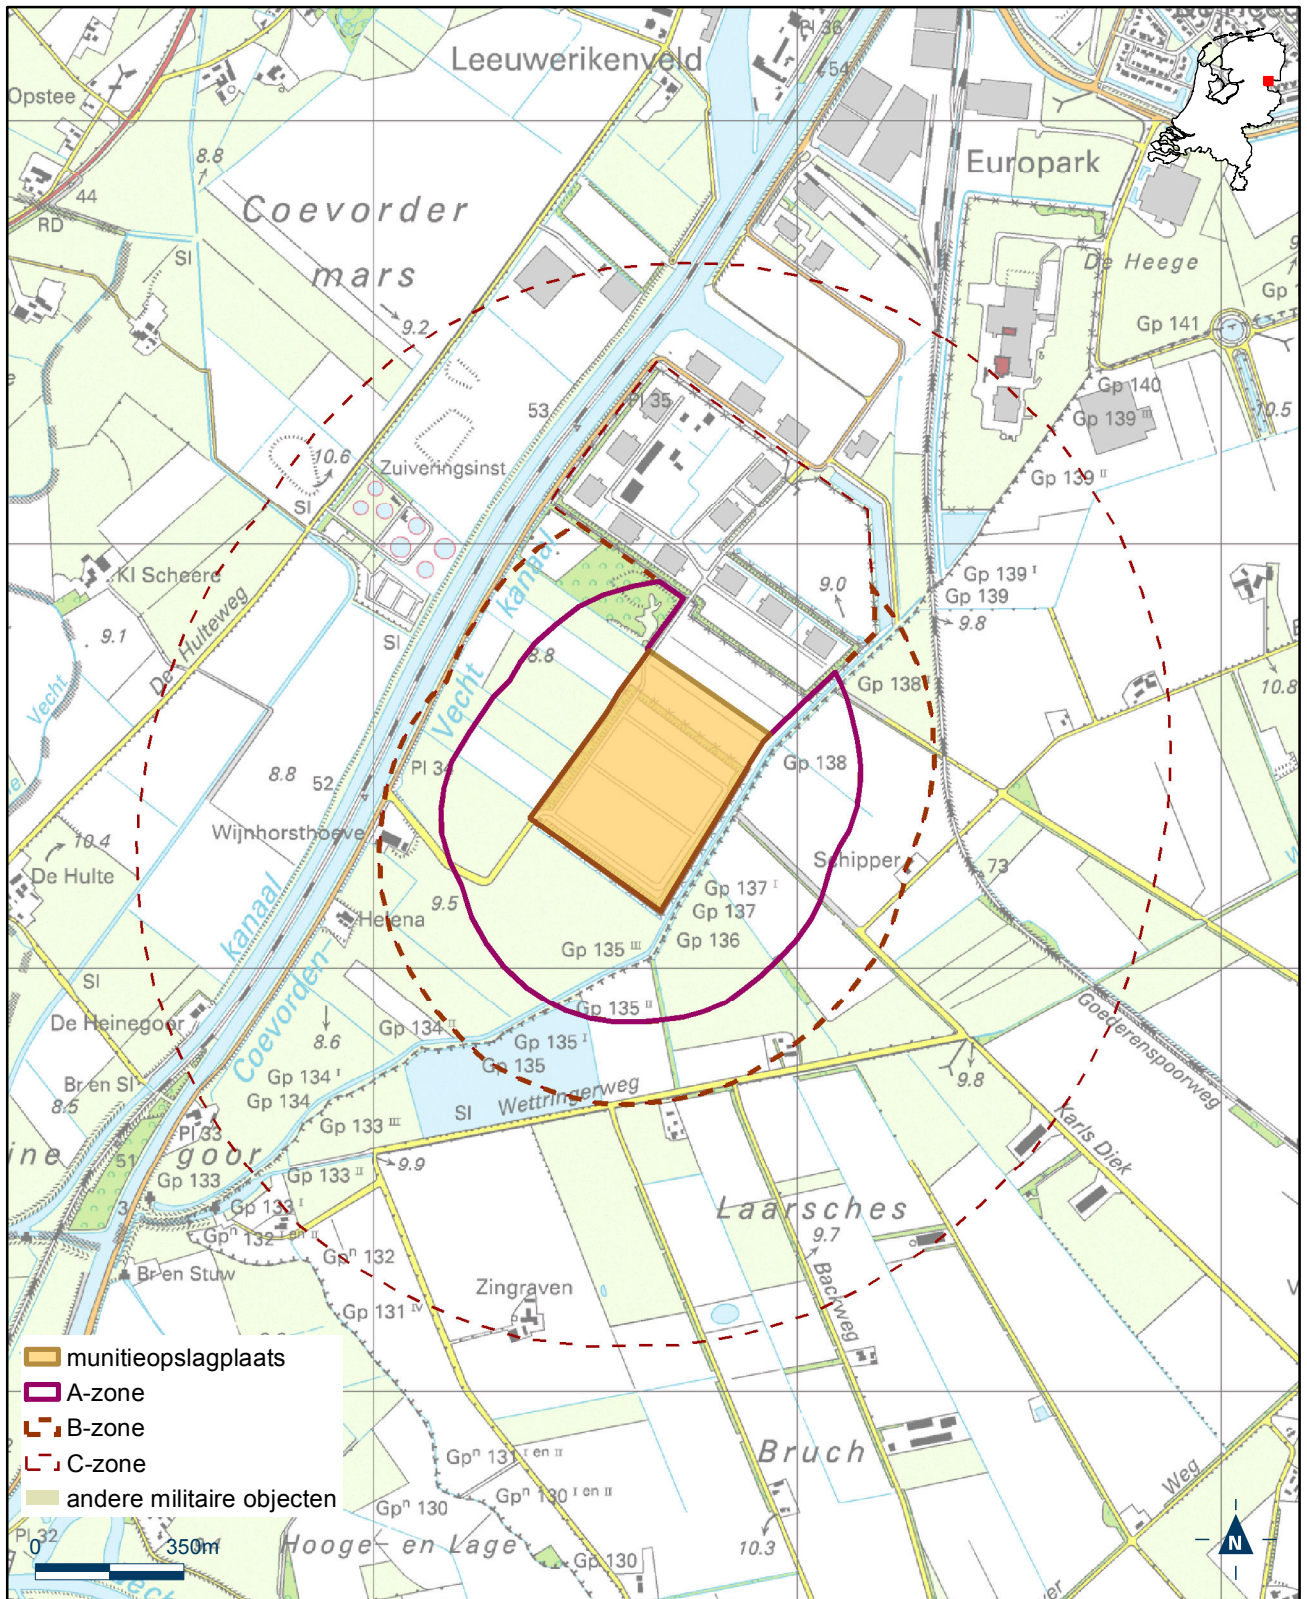

Kaart munitieopslagplaats MC Soesterberg

Bijlage 12.17 bij Regeling algemene regels ruimtelijke ordening

Kaart munitieopslagplaats MMC Beetgumermolen

Bijlage 12.18 bij Regeling algemene regels ruimtelijke ordening

Kaart munitieopslagplaats MMC Coevorden

Bijlage 12.19 bij Regeling algemene regels ruimtelijke ordening

Kaart munitieopslagplaats MMC De Kom

Bijlage 12.20 bij Regeling algemene regels ruimtelijke ordening