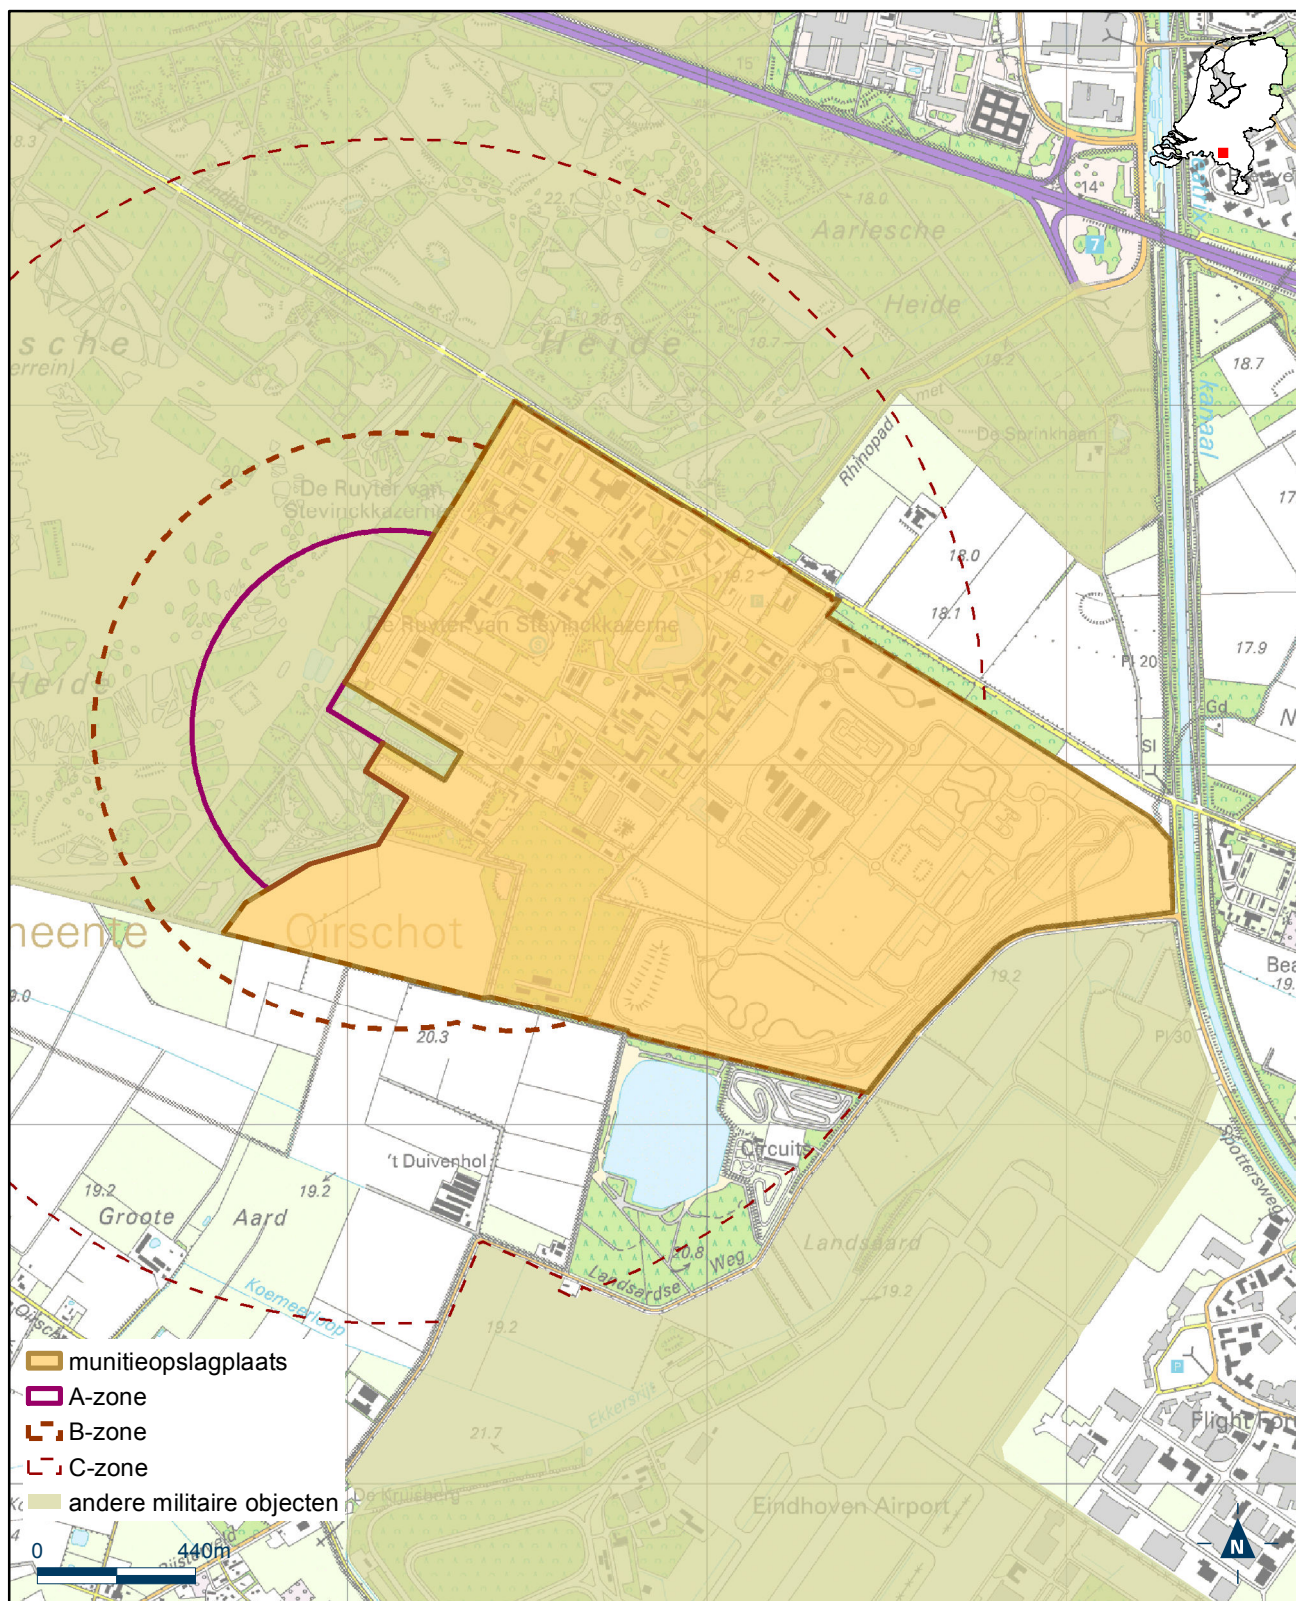

Kaartbladen bij Bijlage 12 en 14 van de Regeling algemene regels ruimtelijke ordening

Bijlage 12.1 bij Regeling algemene regels ruimtelijke ordening

Kaart munitieopslagplaats AOCs Nieuw Milligen

Bijlage 12.2 bij Regeling algemene regels ruimtelijke ordening

Kaart munitieopslagplaats cavalerieschietkamp Vlieland

Bijlage 12.3 bij Regeling algemene regels ruimtelijke ordening

Kaart munitieopslagplaats complex Terschelling

Bijlage 12.4 bij Regeling algemene regels ruimtelijke ordening

Kaart munitieopslagplaats Fort Erprins

Bijlage 12.5 bij Regeling algemene regels ruimtelijke ordening

Kaart munitieopslagplaats generaal-majoor De Ruyter van Steveninckkazerne

Bijlage 12.6 bij Regeling algemene regels ruimtelijke ordening