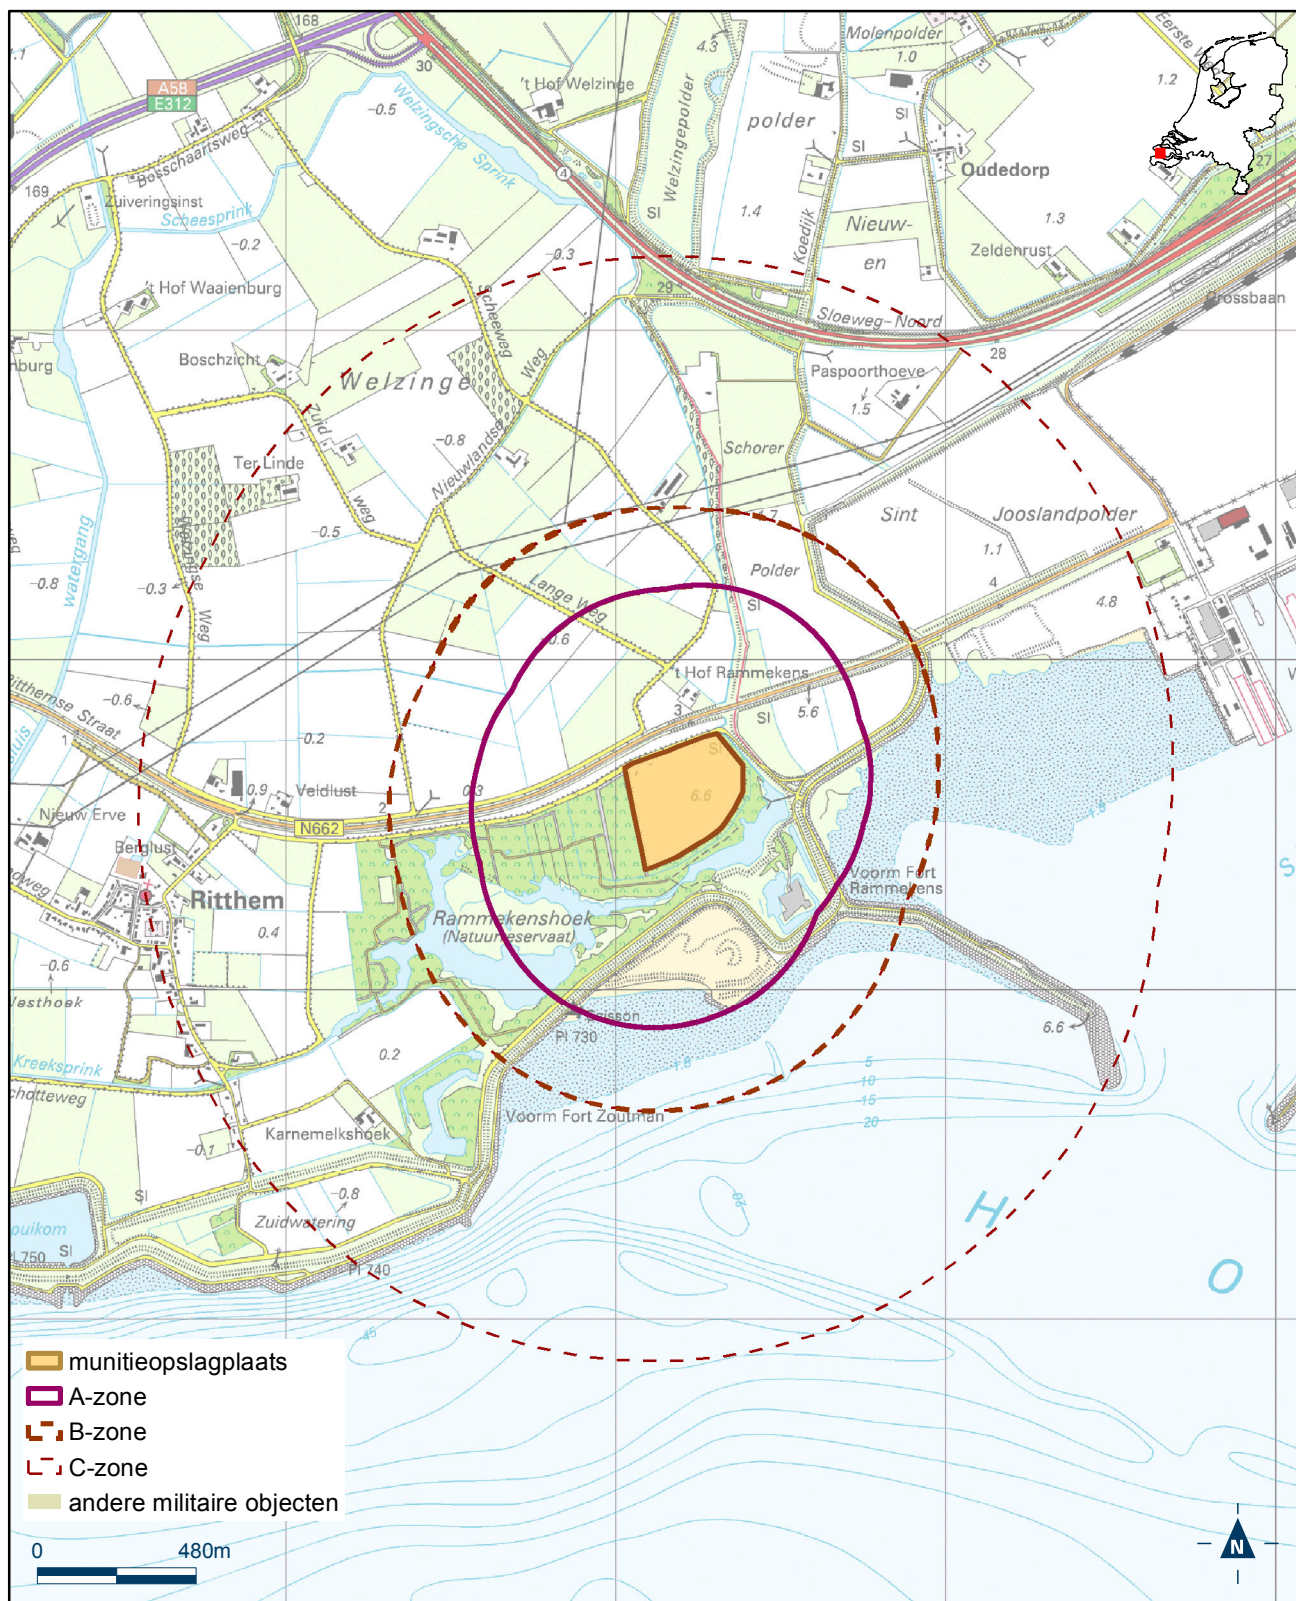

Kaart munitieopslagplaats MMC Hoenderloo II

Bijlage 12.21 bij Regeling algemene regels ruimtelijke ordening

Kaart munitieopslagplaats MMC Oirschot

Bijlage 12.22 bij Regeling algemene regels ruimtelijke ordening

Kaart munitieopslagplaats MMC Ritthem

Bijlage 12.23 bij Regeling algemene regels ruimtelijke ordening

Kaart munitieopslagplaats MMC Ruinen

Bijlage 12.24 bij Regeling algemene regels ruimtelijke ordening

Kaart munitieopslagplaats MMC Staphorst