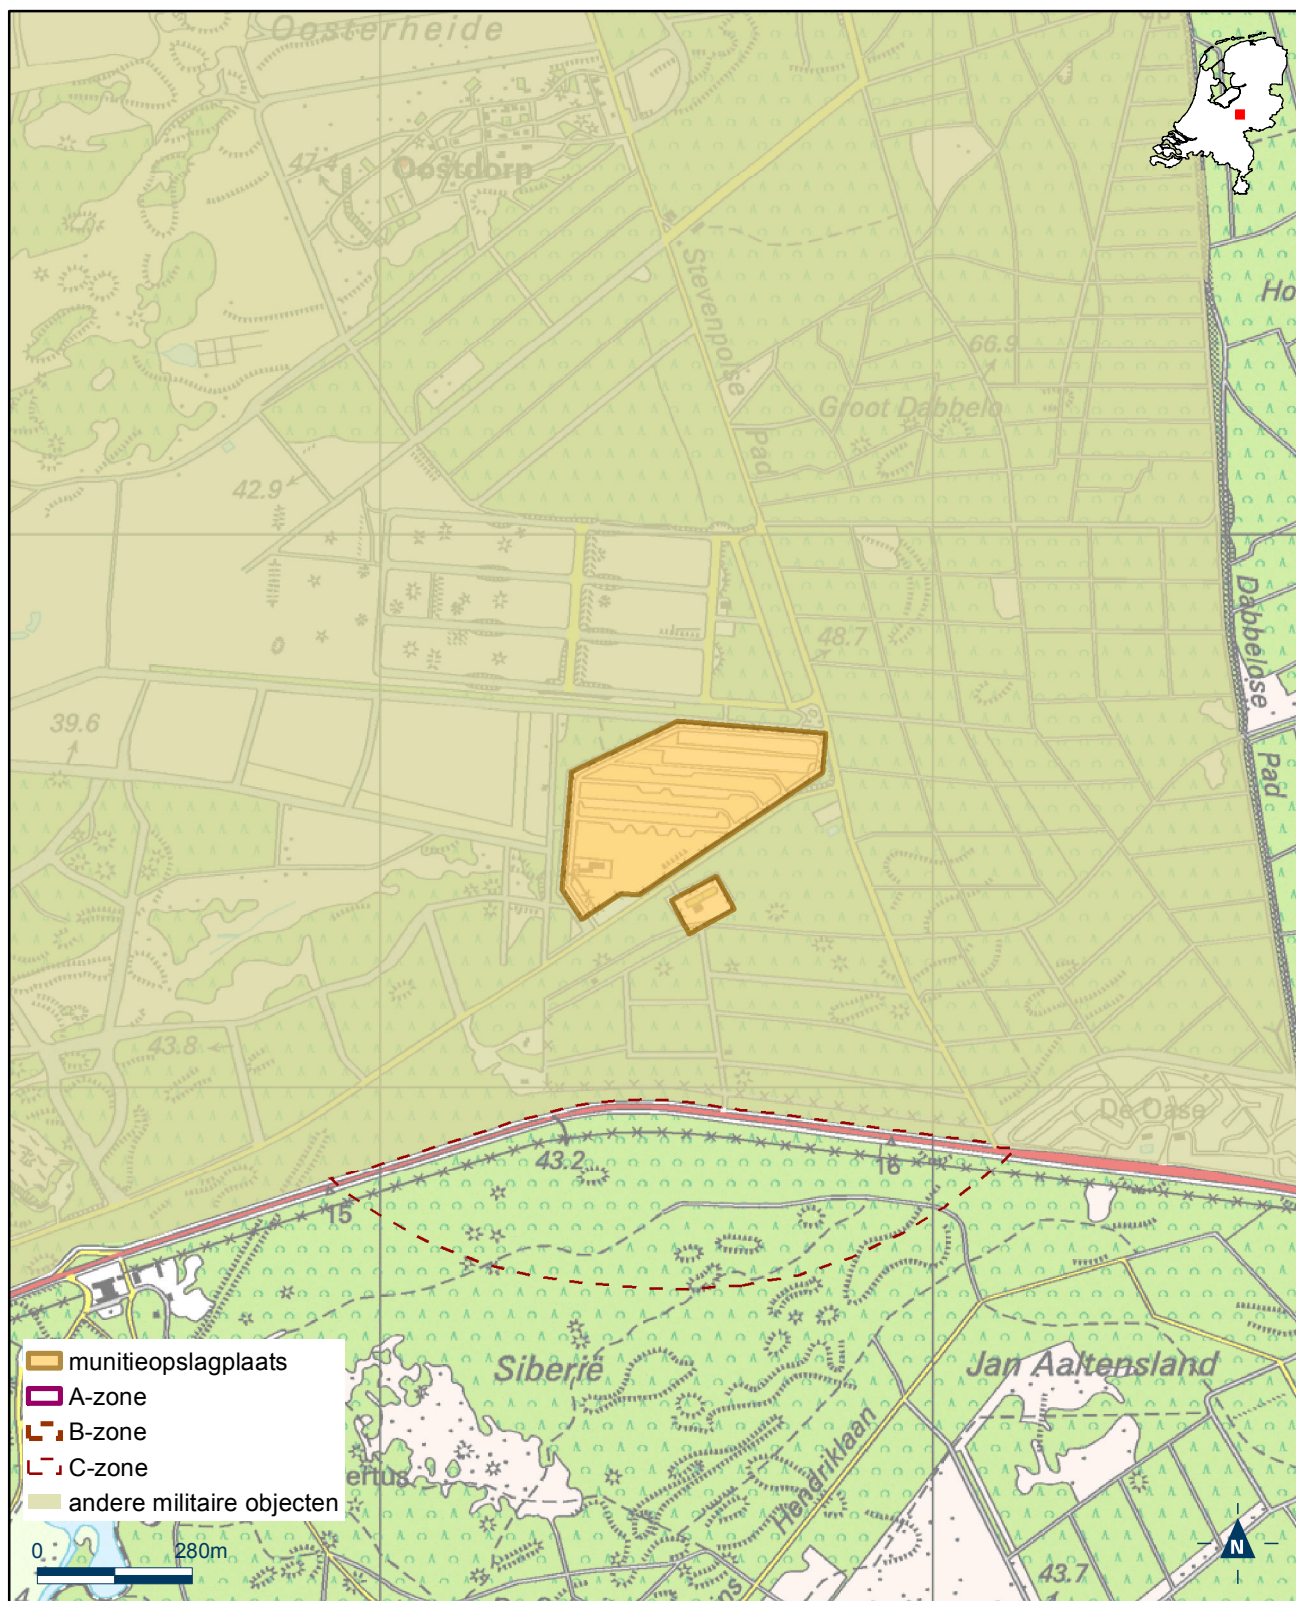

Bijlage 12.20 bij Regeling algemene regels ruimtelijke ordening

Kaart munitieopslagplaats MMC Hoenderloo II