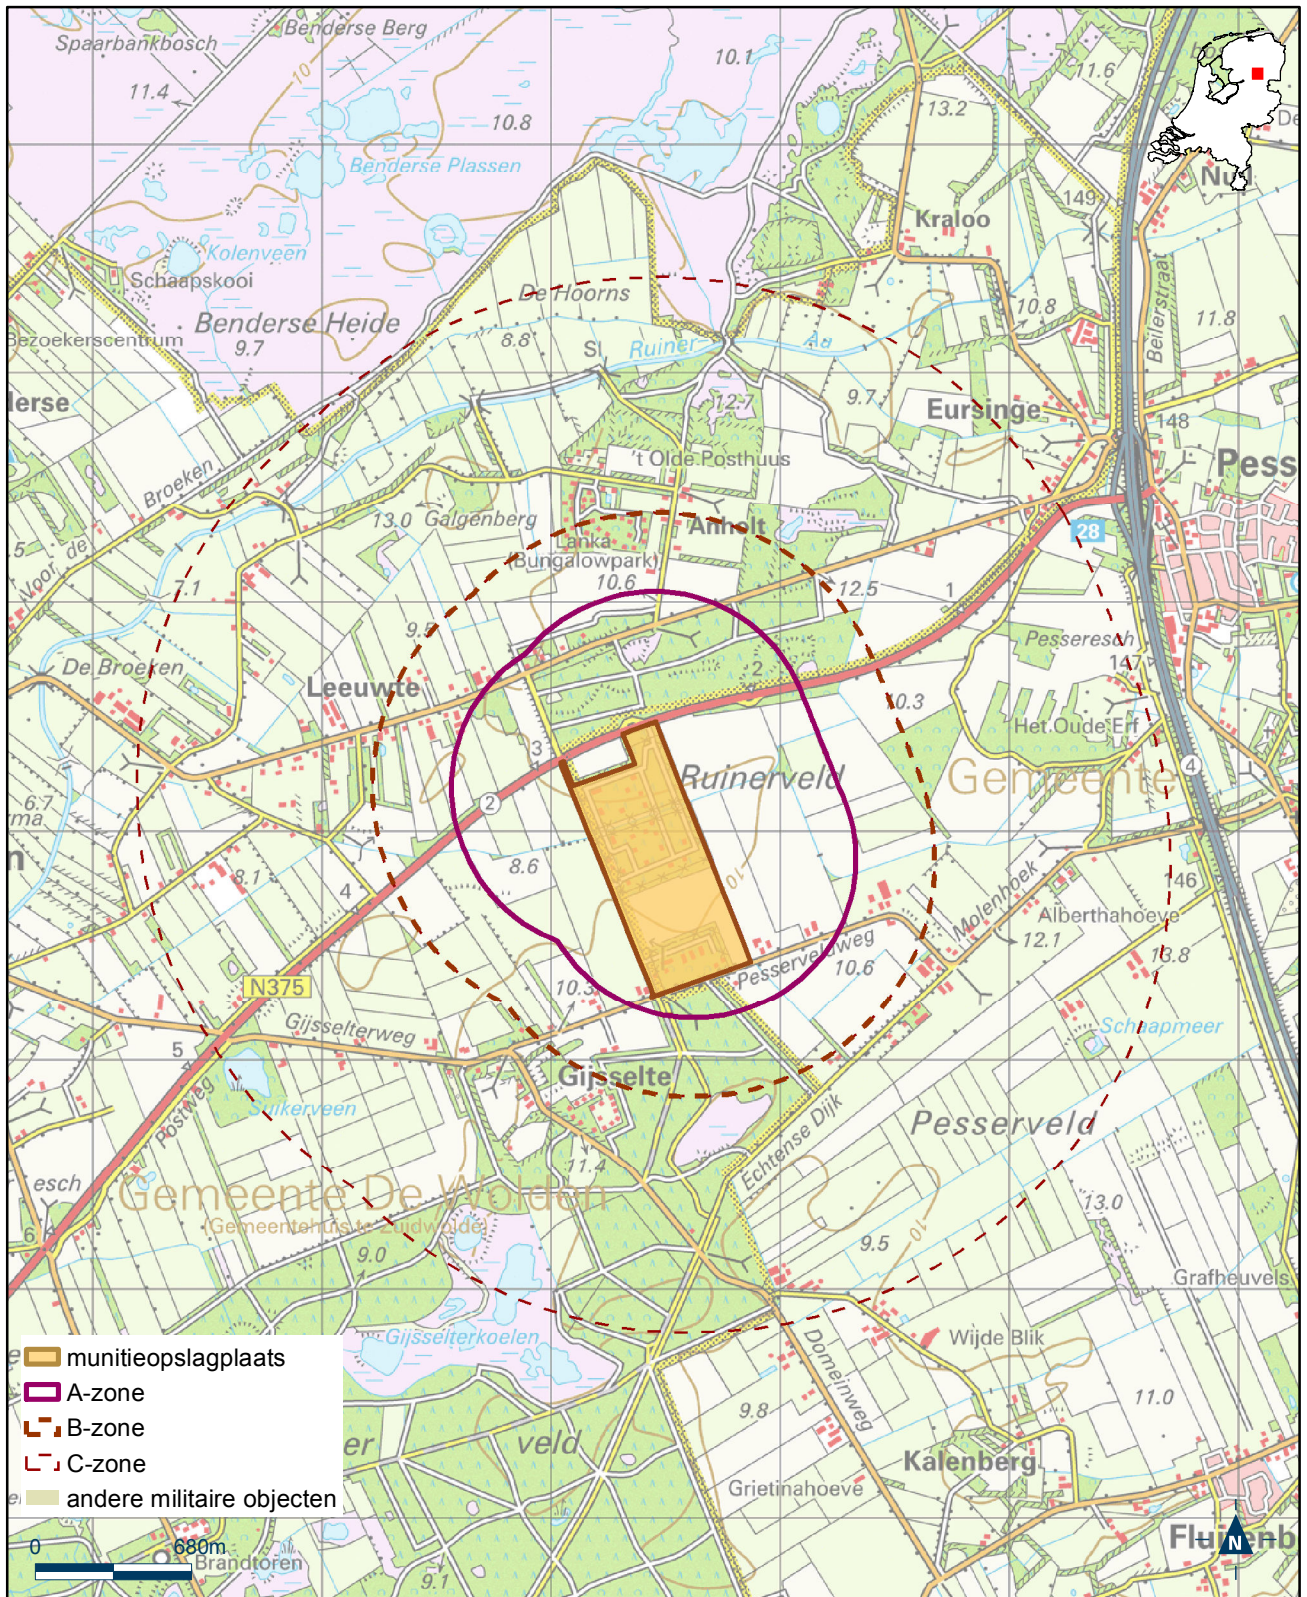

Kaart munitieopslagplaats MMC Coevorden

Bijlage 12.19 bij Regeling algemene regels ruimtelijke ordening

Kaart munitieopslagplaats MMC De Kom

Bijlage 12.20 bij Regeling algemene regels ruimtelijke ordening

Kaart munitieopslagplaats MMC Hoenderloo II

Bijlage 12.21 bij Regeling algemene regels ruimtelijke ordening

Kaart munitieopslagplaats MMC Oirschot

Bijlage 12.22 bij Regeling algemene regels ruimtelijke ordening

Kaart munitieopslagplaats MMC Ritthem

Bijlage 12.23 bij Regeling algemene regels ruimtelijke ordening

Kaart munitieopslagplaats MMC Ruinen

Bijlage 12.24 bij Regeling algemene regels ruimtelijke ordening

Kaart munitieopslagplaats MMC Staphorst